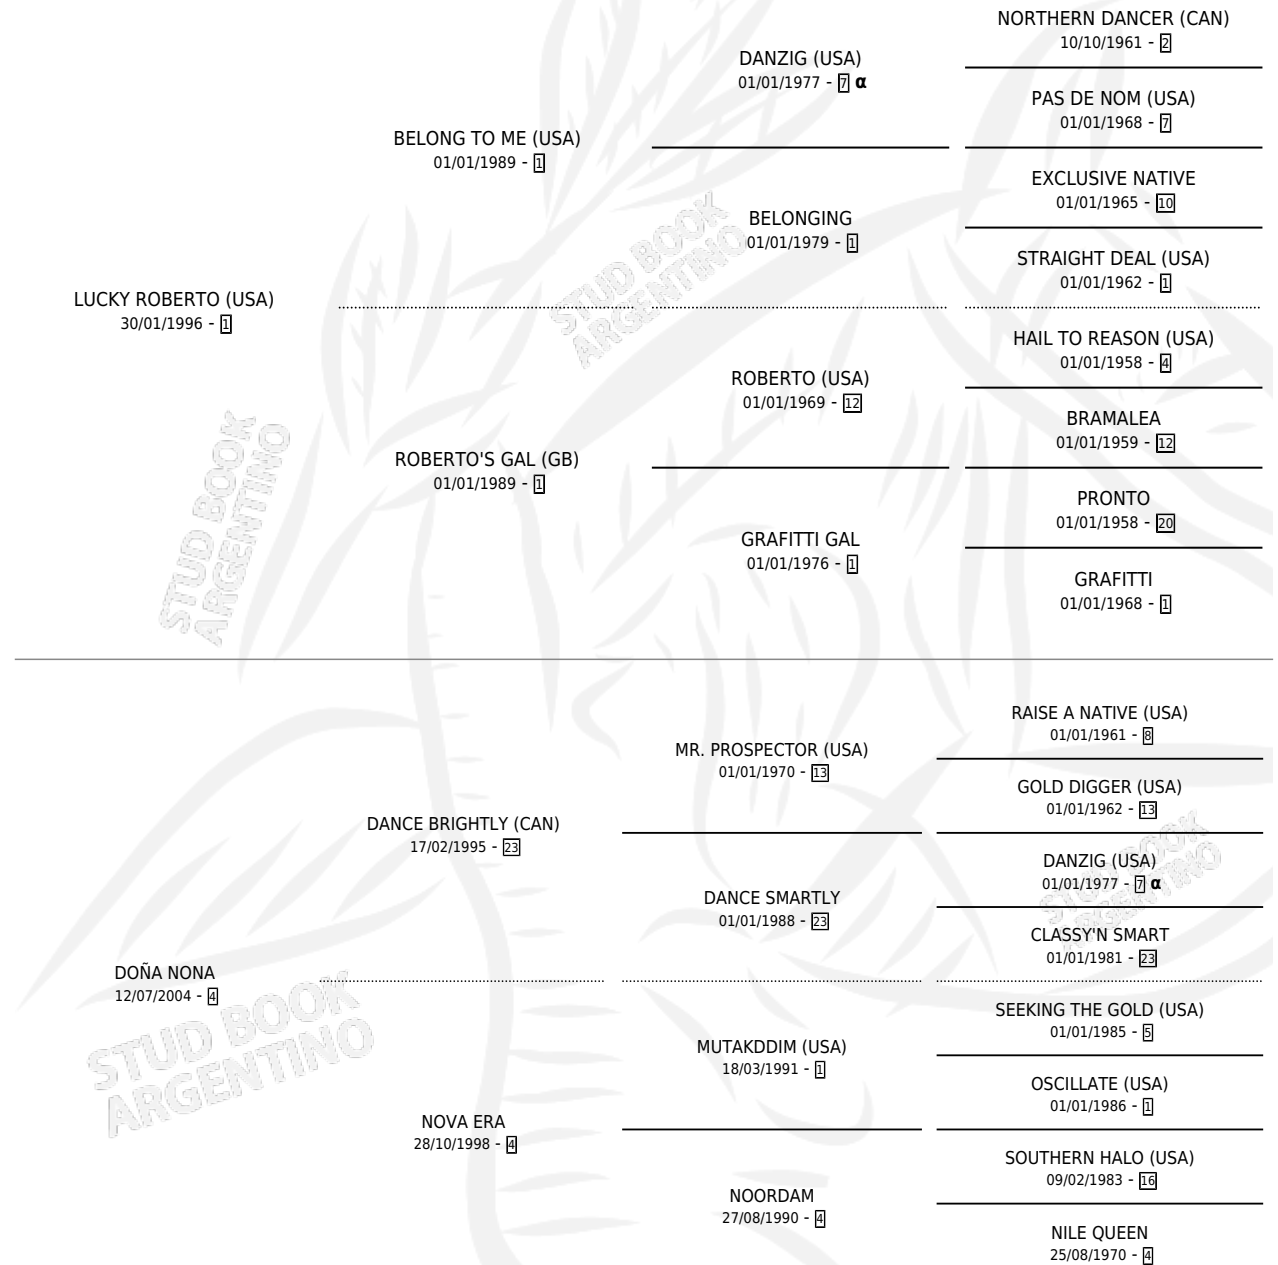

NONA PEPA

por LUCKY ROBERTO (USA) y DOÑA NONA por DANCE BRIGHTLY (CAN)

Argentina · Hembra · Zaino · SP · 12/09/2008
Familia 4-I · Volumen 40

ESTADO

TIPIFICACIÓN SANGUÍNEA	X
TIPIFICACIÓN POR ADN	✓
PASAPORTE	✓
IDENTIFICACIÓN POR MICROCHIP	✓
REPRODUCTOR	✓

Lugar de nacimiento: Altos de Godeken
Criador: Altos de Godeken

PEDIGREE

INBREEDING : α

CAMPAÑA

Solo carreras oficiales de Argentina

POR EDAD

EDAD	CC	1°	2°	3°	4°	5°	NP	CLC	CLG	CLCG1	CLGG1	IMPORTE	GANANCIA / CC
2 AÑOS	1	0	0	0	0	0	1	0	0	0	0	\$0	\$0
3 AÑOS	4	0	0	1	0	0	3	0	0	0	0	\$8,660	\$2,165
4 AÑOS	6	1	0	0	1	3	1	0	0	0	0	\$29,980	\$4,997
5 AÑOS	2	0	0	0	0	0	2	0	0	0	0	\$0	\$0
TOTALES	13	1	0	1	1	3	7	0	0	0	0	\$38,640	\$2,972
%		7.7%	0.0%	7.7%	7.7%	23.1%	53.8%	0.0%	0.0%	0.0%	0.0%		