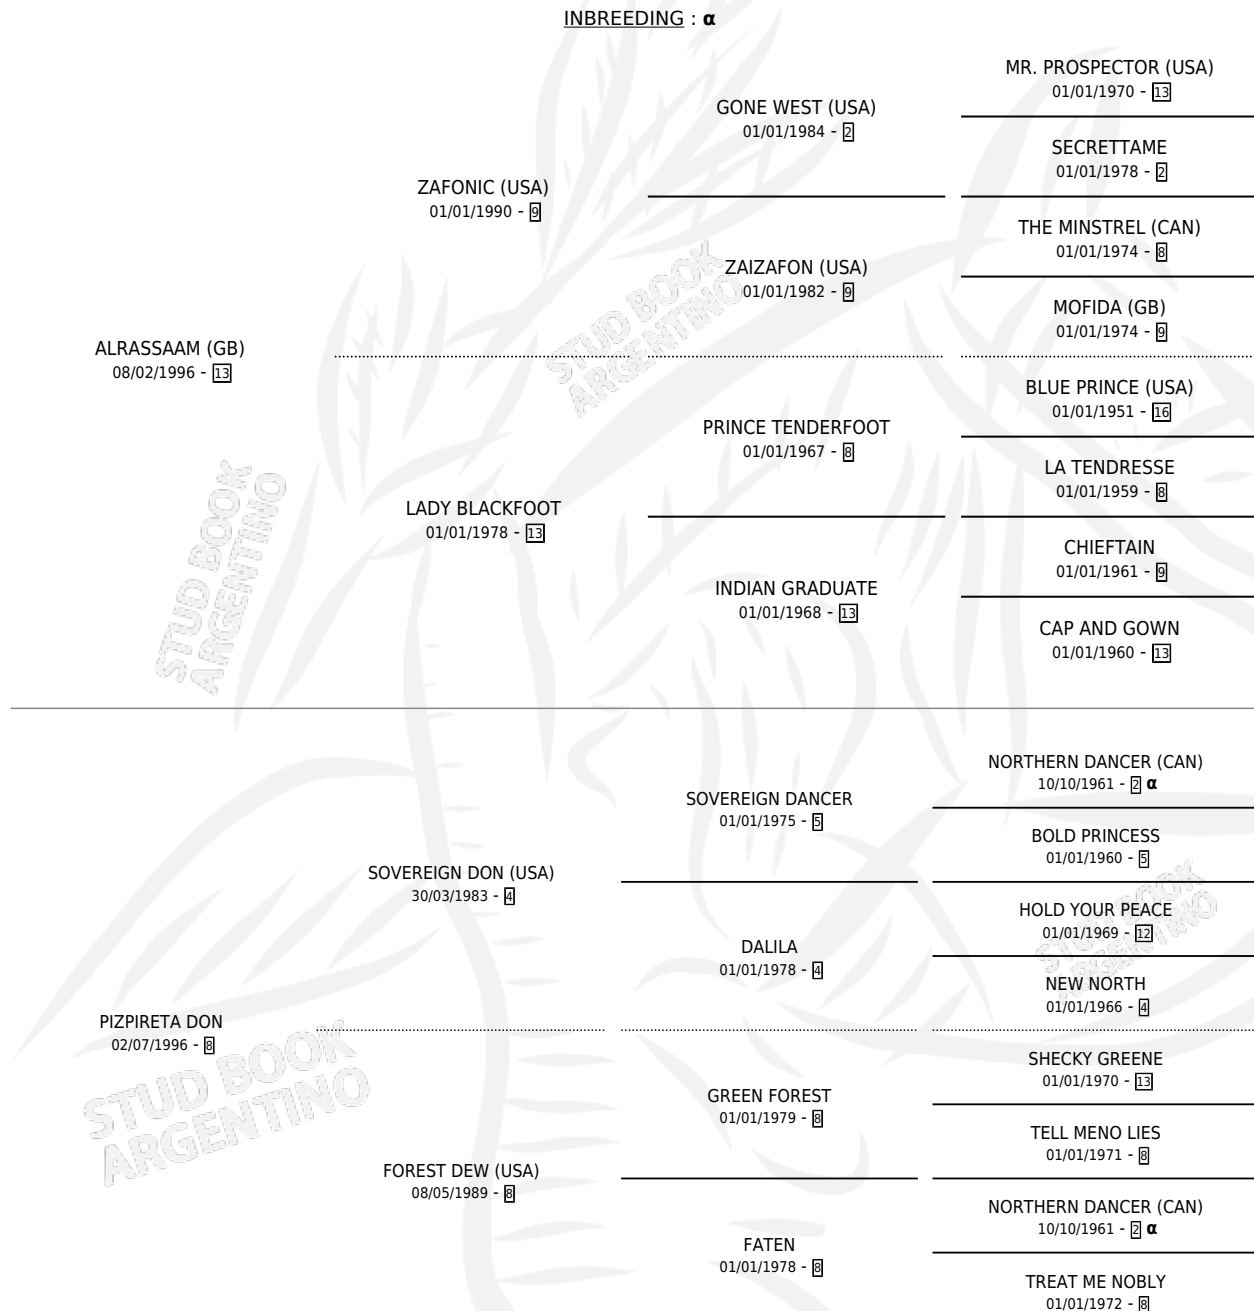

INTERLEUQUINA SAM

por **ALRASSAAM (GB)** y **PIZPIRETA DON** por **SOVEREIGN DON (USA)**

Argentina · Hembra · Alazan · SP · 08/10/2008
Familia 8-c · Volumen 40

ESTADO

TIPIFICACIÓN SANGUÍNEA	X
TIPIFICACIÓN POR ADN	✓
PASAPORTE	✓
IDENTIFICACIÓN POR MICROCHIP	✓
REPRODUCTOR	✓

Lugar de nacimiento: Caryjuan
Criador: Caryjuan

~

HIJOS

	MACHOS	HEMBRAS
2 NACIERON	1	1
SIN ACTUACIONES		

PEDIGREE

INBREEDING : α