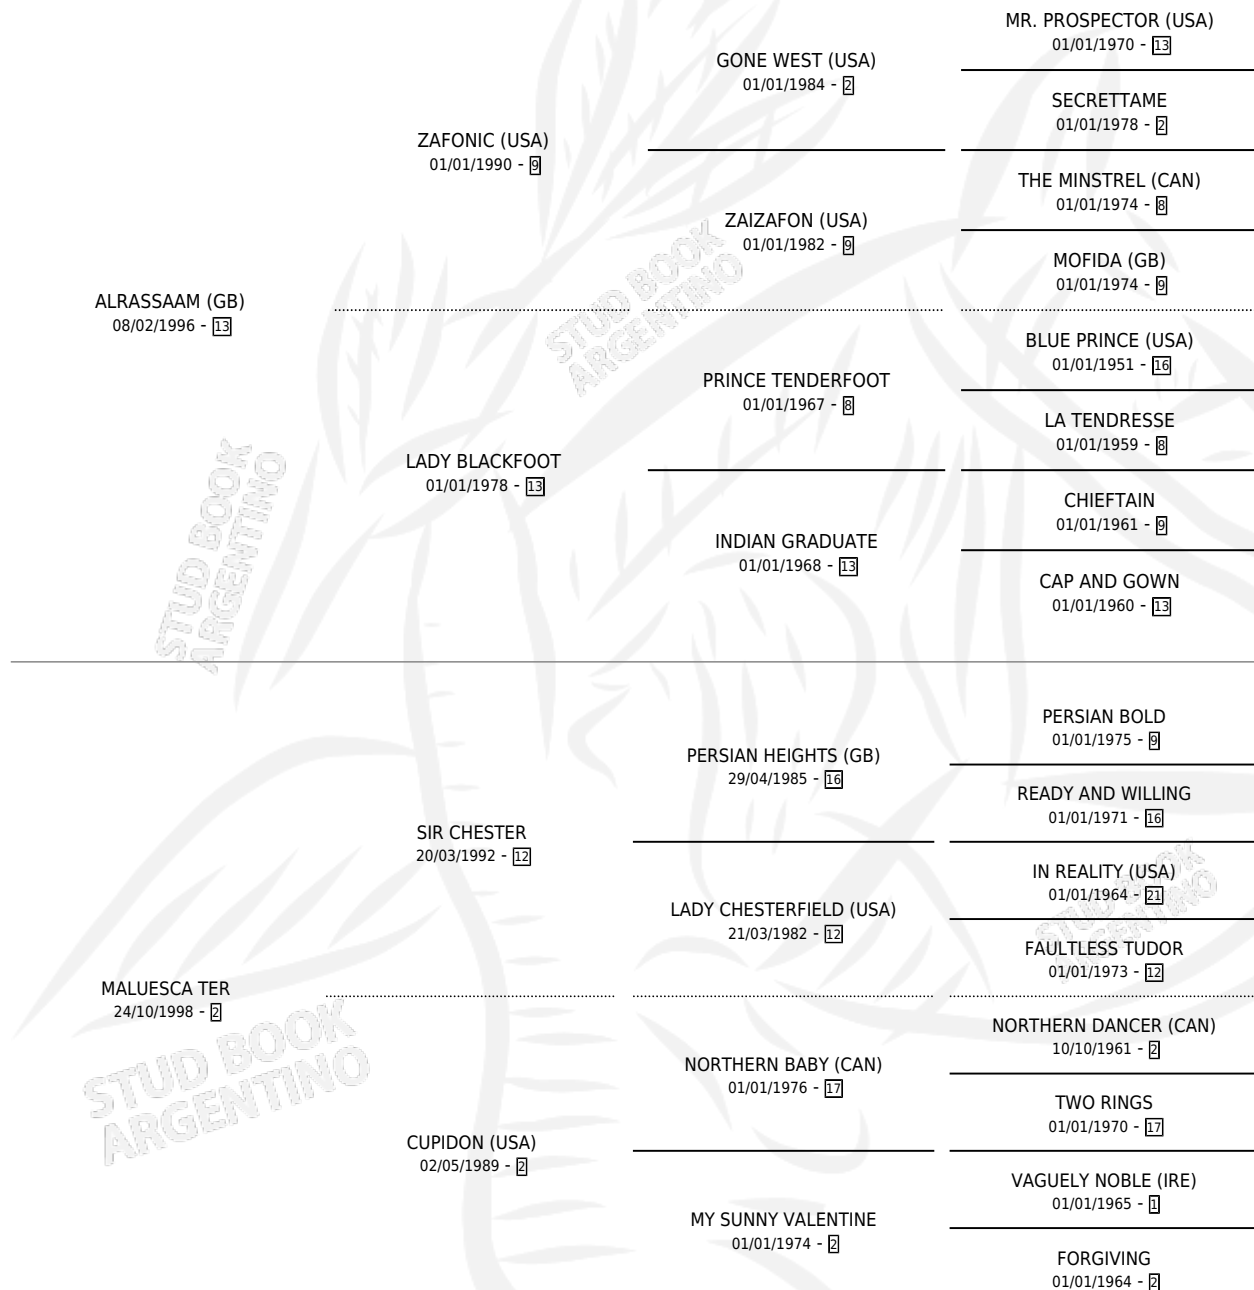

MALUQUITA SAM

por **ALASSAAM (GB)** y **MALUESCA TER** por **SIR CHESTER**

Argentina · Hembra · Alazan Tostado · SP · 21/09/2008
Familia 2-g · Volumen 40

ESTADO

TIPIFICACIÓN SANGUÍNEA	X
TIPIFICACIÓN POR ADN	✓
PASAPORTE	✓
IDENTIFICACIÓN POR MICROCHIP	✓
REPRODUCTOR	✓

Lugar de nacimiento: Caryjuan

Criador: Caryjuan

~

HIJOS

	MACHOS	HEMBRAS
1 NACIERON	0	1

SIN ACTUACIONES

PEDIGREE

CAMPAÑA

Solo carreras oficiales de Argentina

POR EDAD

EDAD	CC	1°	2°	3°	4°	5°	NP	CLC	CLG	CLCG1	CLGG1	IMPORTE	GANANCIA / CC
3 AÑOS	11	1	5	3	1	0	1	0	0	0	0	\$141,150	\$12,832
4 AÑOS	4	0	0	1	2	0	1	0	0	0	0	\$17,850	\$4,463
TOTALES	15	1	5	4	3	0	2	0	0	0	0	\$159,000	\$10,600
%		6.7%	33.3%	26.7%	20.0%	0.0%	13.3%	0.0%	0.0%	0.0%	0.0%		