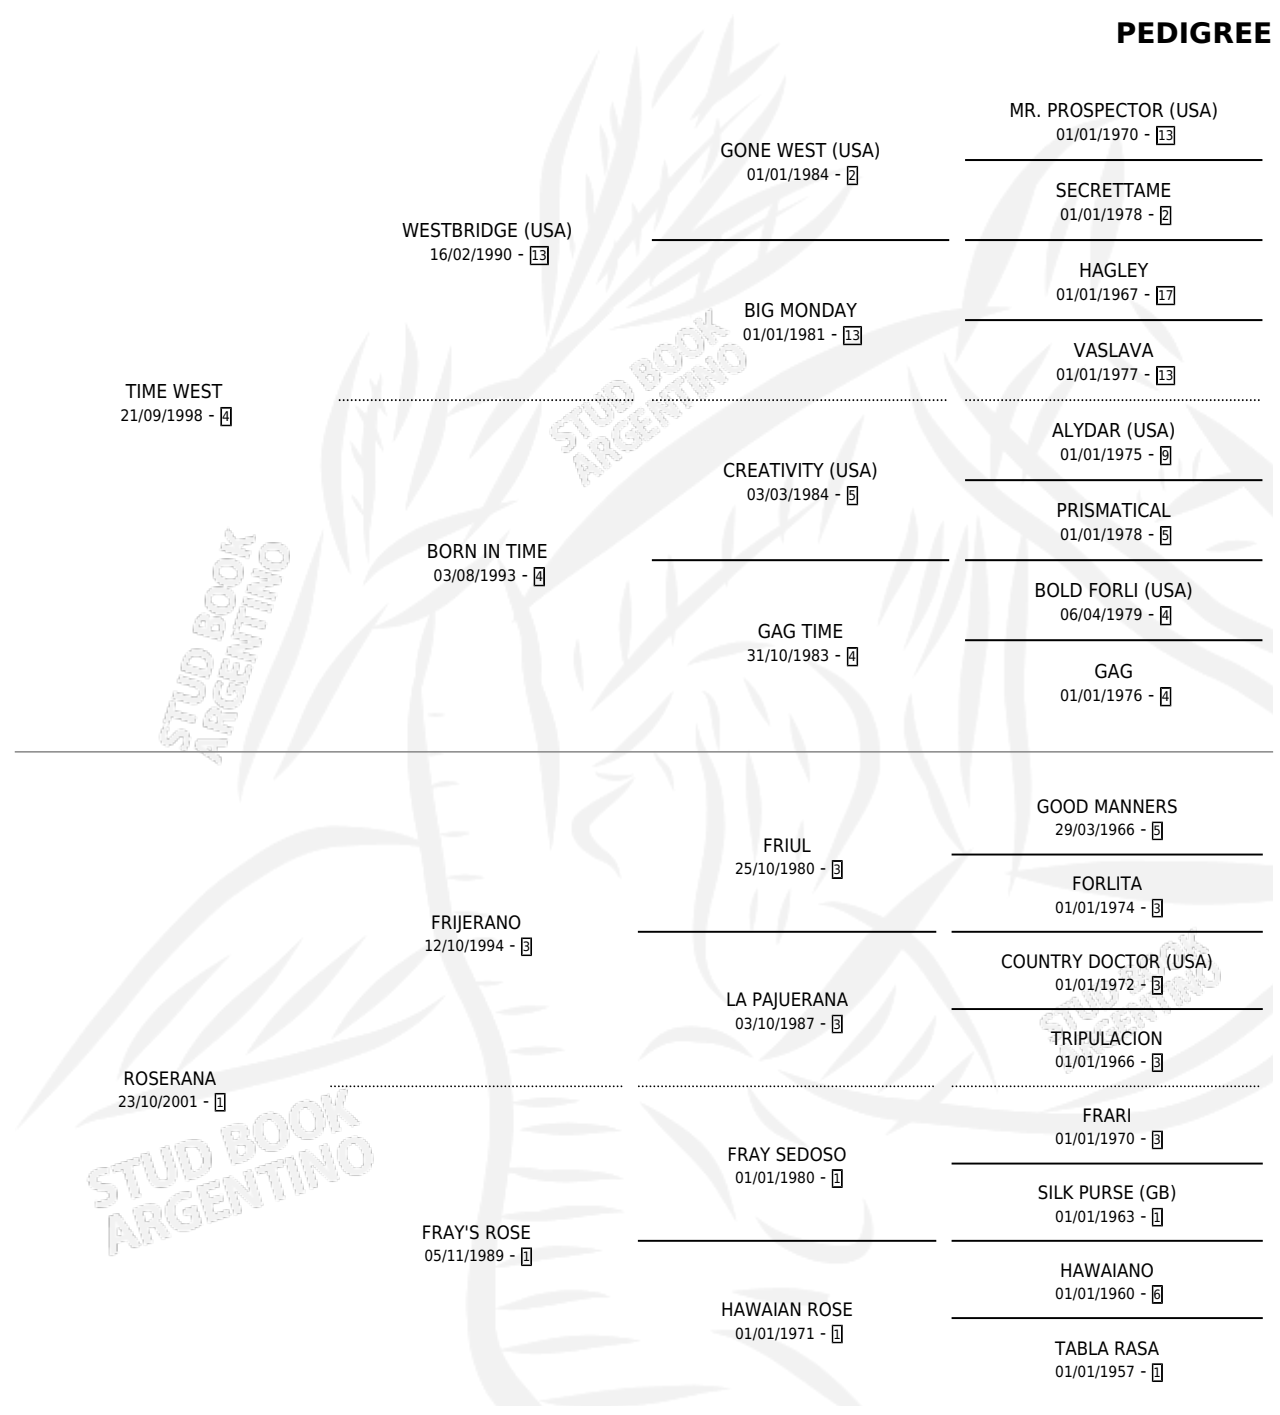

MELO WEST

por TIME WEST y ROSERANA por FRIJERANO

Argentina · Hembra · Alazan · SP · 04/10/2008
Familia 1-o · Volumen 40

ESTADO

TIPIFICACIÓN SANGUÍNEA	X
TIPIFICACIÓN POR ADN	X
PASAPORTE	X
IDENTIFICACIÓN POR MICROCHIP	X
REPRODUCTOR	X

Lugar de nacimiento: Cosa Nostra

Criador: Cosa Nostra

PEDIGREE

MELO WEST

Datos oficiales del Stud Book Argentino

Documento generado el 05/05/2026

studbook.org.ar