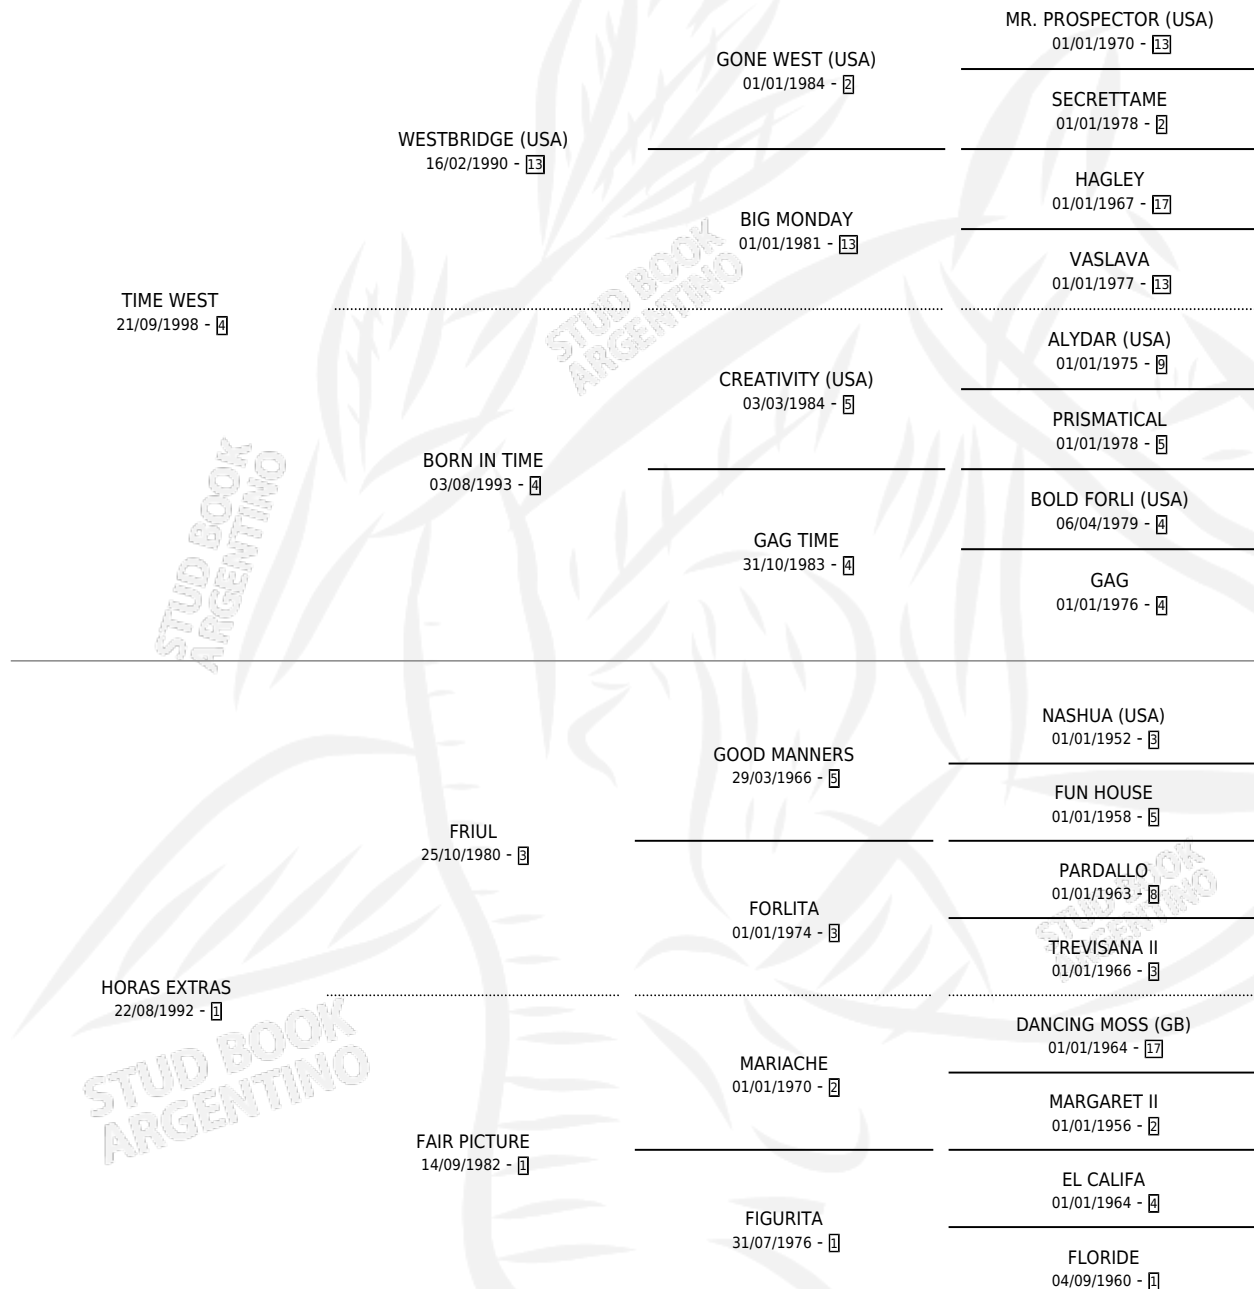

EXTRA WEST

por TIME WEST y HORAS EXTRAS por FRIUL

Argentina · Hembra · Zaino · SP · 02/10/2008
Familia 1-w · Volumen 40

ESTADO

TIPIFICACIÓN SANGUÍNEA	X
TIPIFICACIÓN POR ADN	X
PASAPORTE	X
IDENTIFICACIÓN POR MICROCHIP	X
REPRODUCTOR	X

Lugar de nacimiento: Cosa Nostra

Criador: Cosa Nostra

PEDIGREE

EXTRA WEST

Datos oficiales del Stud Book Argentino

Documento generado el 05/05/2026

studbook.org.ar