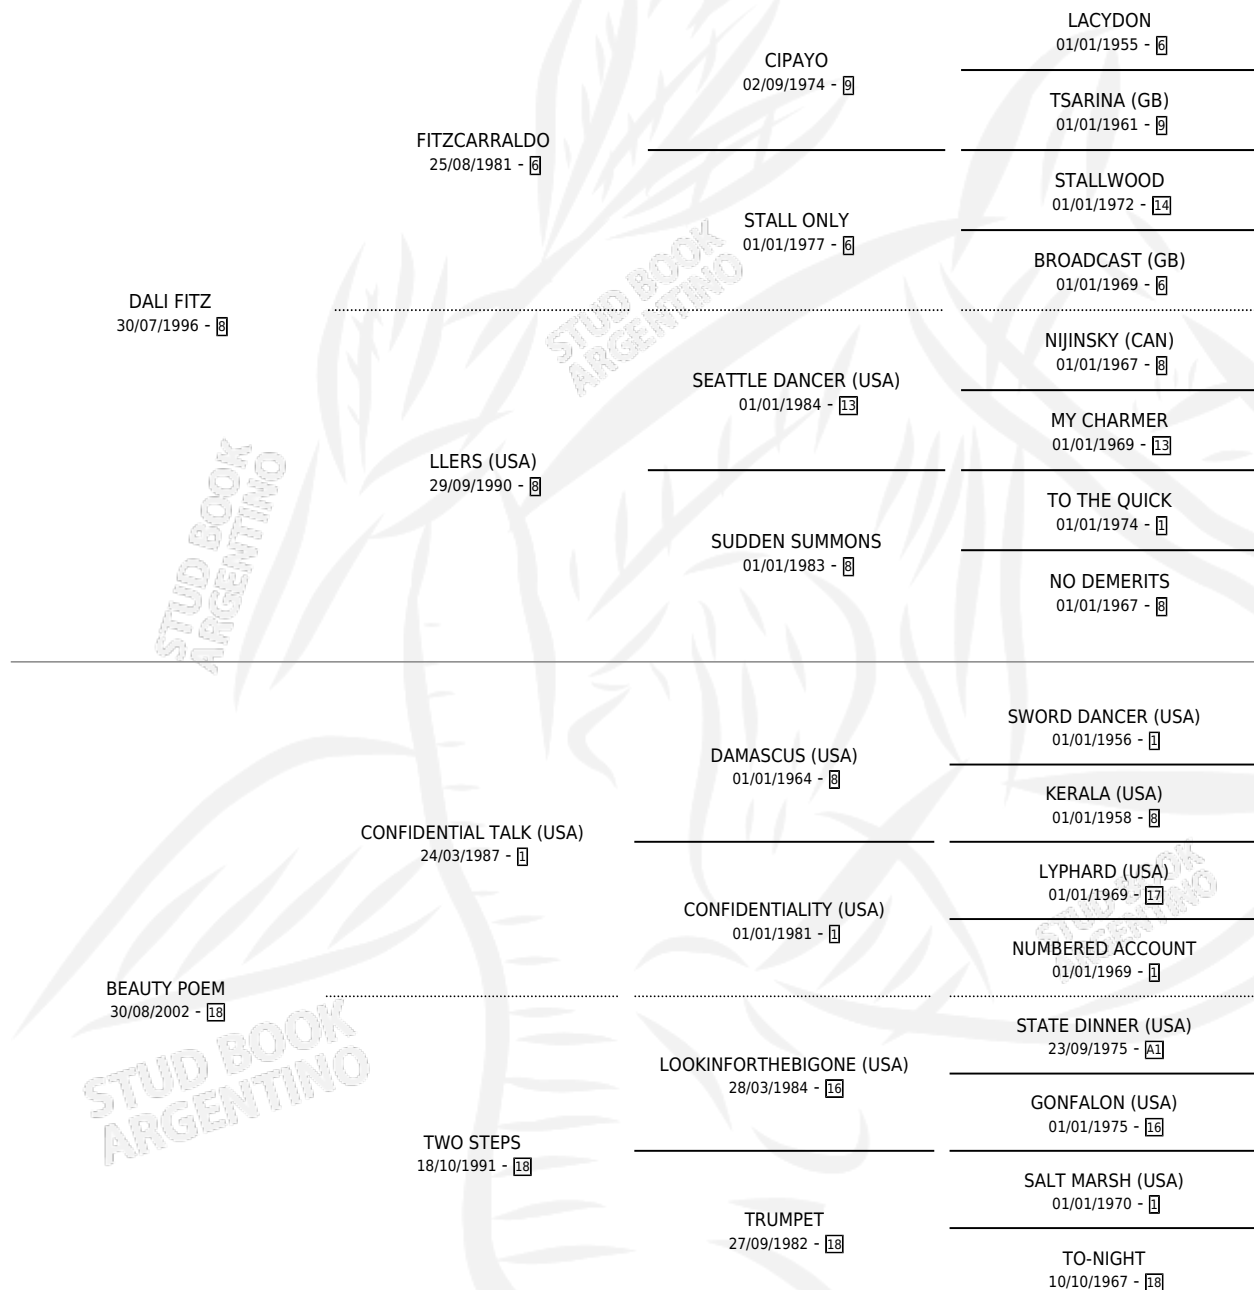

POTENCIA DALI

por DALI FITZ y BEAUTY POEM por CONFIDENTIAL TALK (USA)

Argentina · Macho · Zaino · SP · 12/10/2008
Familia 18-a · Volumen 40

ESTADO

TIPIFICACIÓN SANGUÍNEA	X
TIPIFICACIÓN POR ADN	✓
PASAPORTE	✓
IDENTIFICACIÓN POR MICROCHIP	✓
REPRODUCTOR	X

Lugar de nacimiento: Green And Black
Criador: Green And Black

PEDIGREE

POTENCIA DALI

Datos oficiales del Stud Book Argentino

Documento generado el 11/05/2026

studbook.org.ar