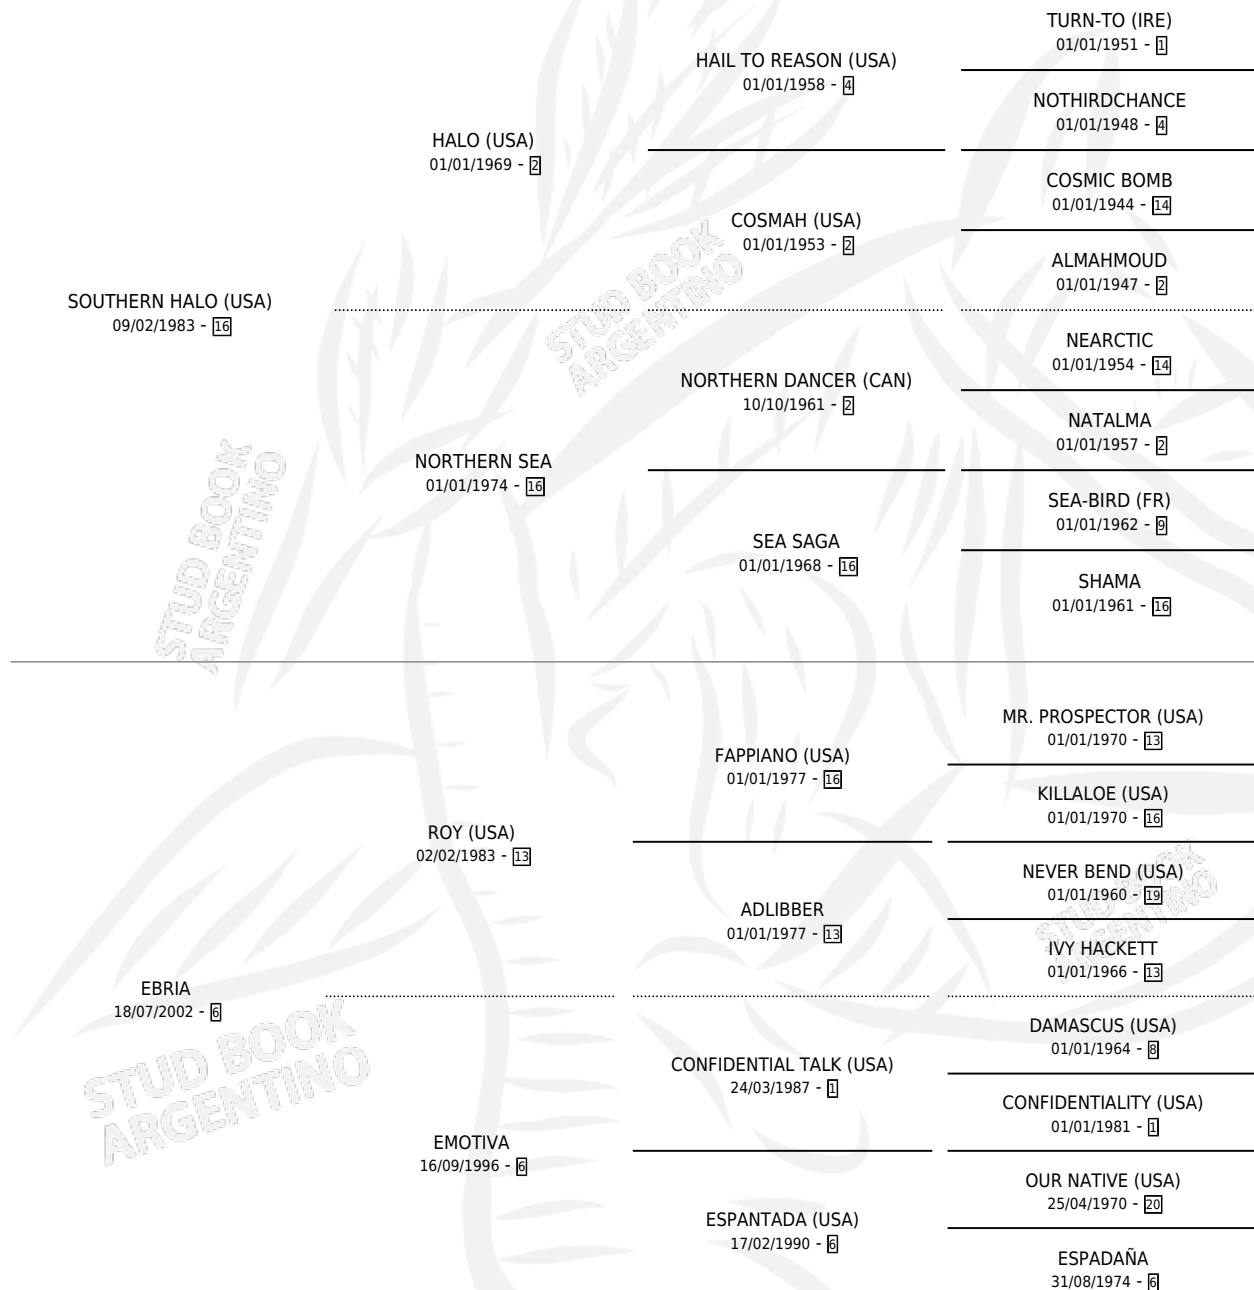

ELASTINE

por SOUTHERN HALO (USA) y EBRIA por ROY (USA)

Argentina · Hembra · Zaino · SP · 12/09/2008
Familia 6-f · Volumen 40

ESTADO

TIPIFICACIÓN SANGUÍNEA	X
TIPIFICACIÓN POR ADN	✓
PASAPORTE	✓
IDENTIFICACIÓN POR MICROCHIP	✓
REPRODUCTOR	✓

Lugar de nacimiento: Vacacion

Criador: Vacacion

~

HIJOS

	MACHOS	HEMBRAS
5 NACIERON	3	2
1 CORRIERON	0	1
1 GANARON	0	1
0 GANADORES CL	0 GANADORES GR	0 GANADORES G1

PEDIGREE

EXPORTACIÓN / IMPORTACIÓN

FECHA	MOVIMIENTO	PAÍS
28/11/2018	EXPORTADO	PARAGUAY

~

CAMPAÑA

Solo carreras oficiales de Argentina

POR EDAD

EDAD	CC	1°	2°	3°	4°	5°	NP	CLC	CLG	CLCG1	CLGG1	IMPORTE	GANANCIA / CC
3 AÑOS	1	0	0	0	0	0	1	0	0	0	0	\$0	\$0
TOTALES	1	0	0	0	0	0	1	0	0	0	0	\$0	\$0
%		0.0%	0.0%	0.0%	0.0%	0.0%	100%	0.0%	0.0%	0.0%	0.0%		