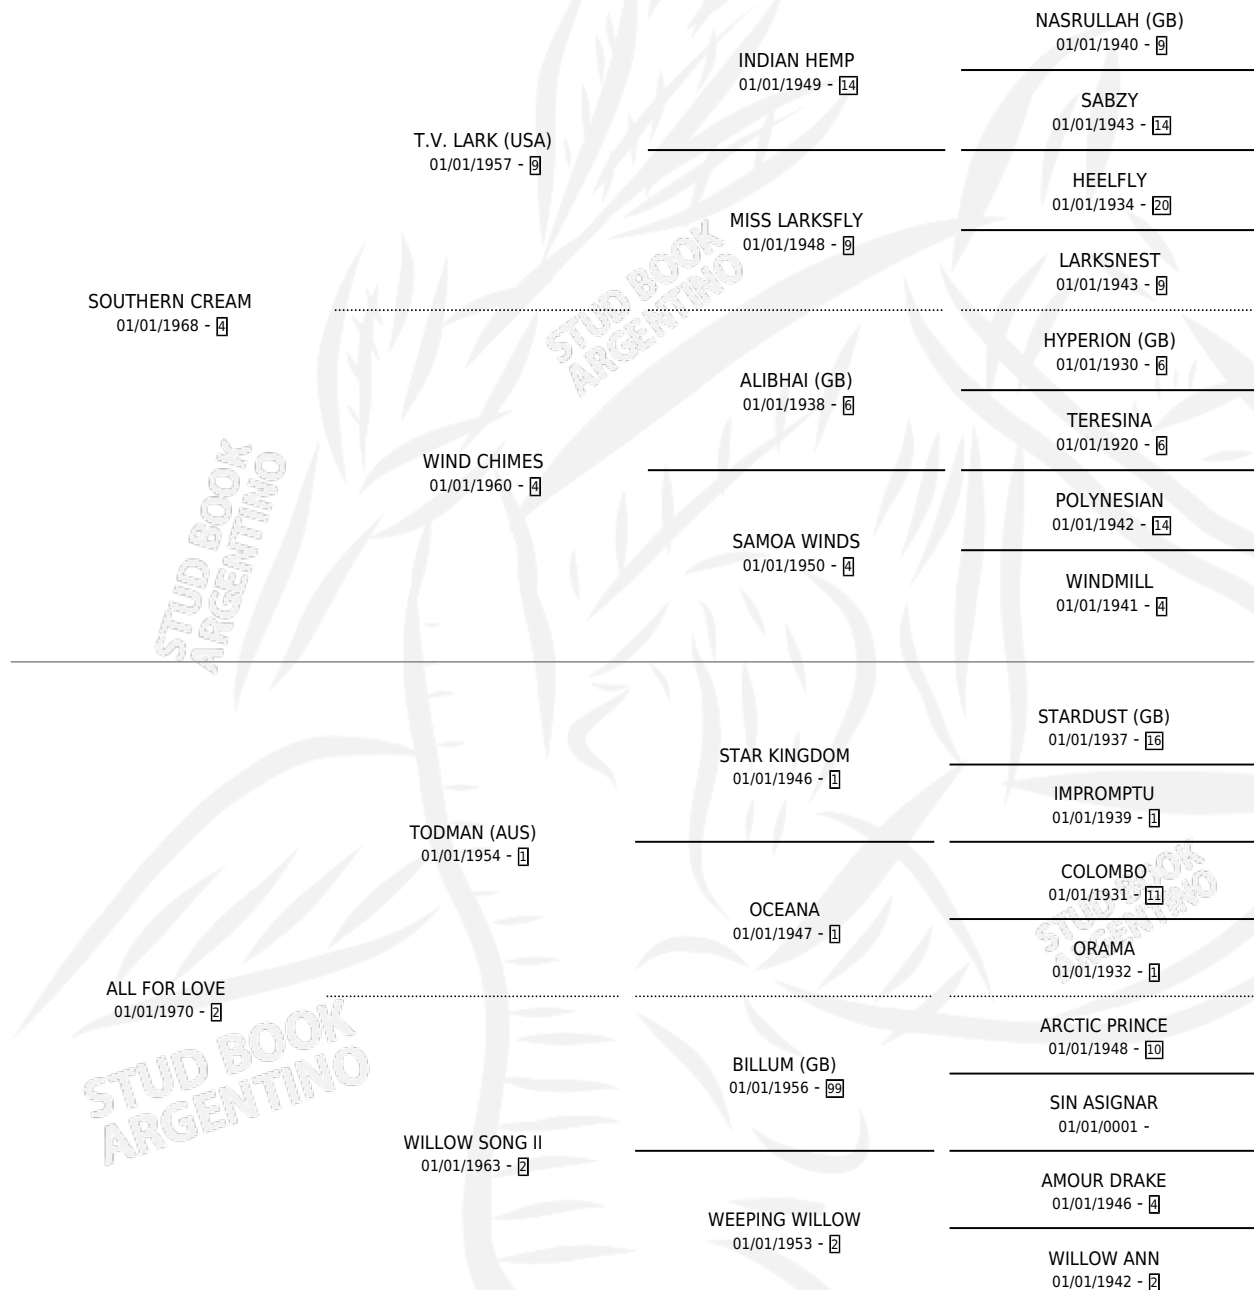

DARLING DAYS

por SOUTHERN CREAM y ALL FOR LOVE por TODMAN (AUS)

Argentina · Hembra · Zaino · SP · 10/10/1975
Familia 2-e · Volumen 29

ESTADO

TIPIFICACIÓN SANGUÍNEA	X
TIPIFICACIÓN POR ADN	X
PASAPORTE	X
IDENTIFICACIÓN POR MICROCHIP	X
REPRODUCTOR	✓

Lugar de nacimiento: Campo particular
Criador: Sin dato

~

HIJOS

	MACHOS	HEMBRAS
7 NACIERON	4	3
3 CORRIERON	2	1
2 GANARON	1	1
0 GANADORES CL	0 GANADORES GR	0 GANADORES G1

PEDIGREE

CAMPAÑA

Solo carreras oficiales de Argentina