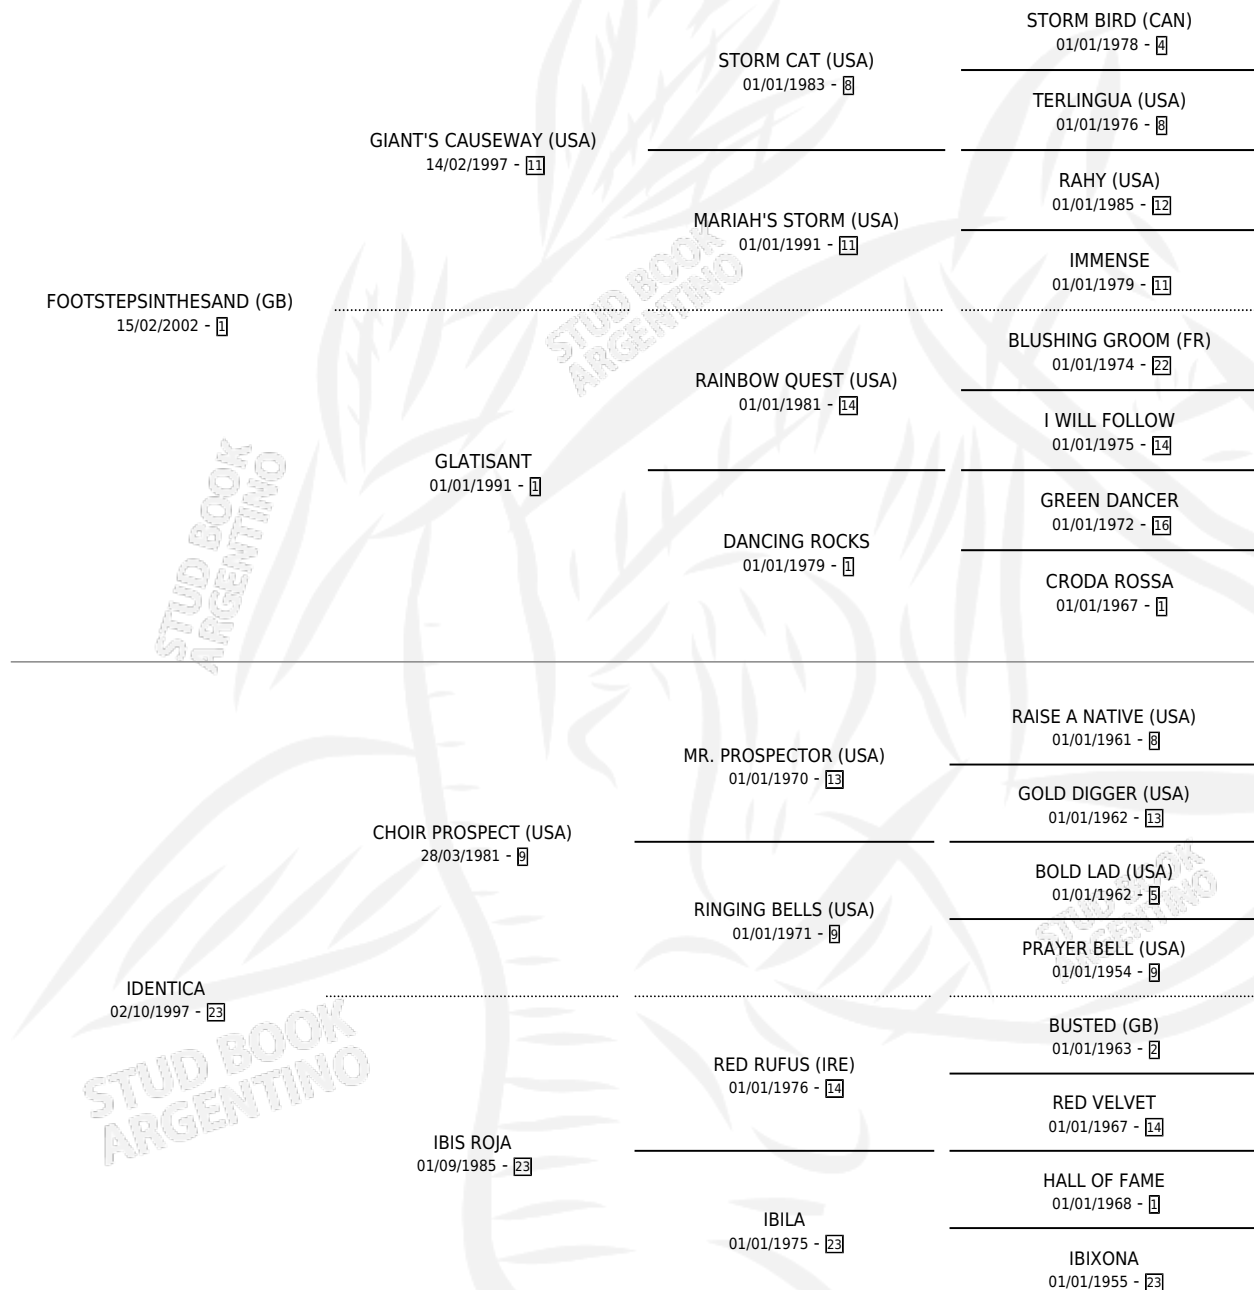

ILUMINADA CHICA

por FOOTSTEPSINTHESAND (GB) y IDENTICA por CHOIR PROSPECT (USA)

Argentina · Hembra · Alazan · SP · 21/09/2008
Familia 23-a · Volumen 40

ESTADO

TIPIFICACIÓN SANGUÍNEA	X
TIPIFICACIÓN POR ADN	✓
PASAPORTE	✓
IDENTIFICACIÓN POR MICROCHIP	✓
REPRODUCTOR	✓

Lugar de nacimiento: Blanca Chica

Criador: Estacion De Montas La Mission S.A. y Gaitan Ruben Ignacio H

~

HIJOS

	MACHOS	HEMBRAS
5 NACIERON	1	4
2 CORRIERON	1	1

SIN ACTUACIONES

PEDIGREE