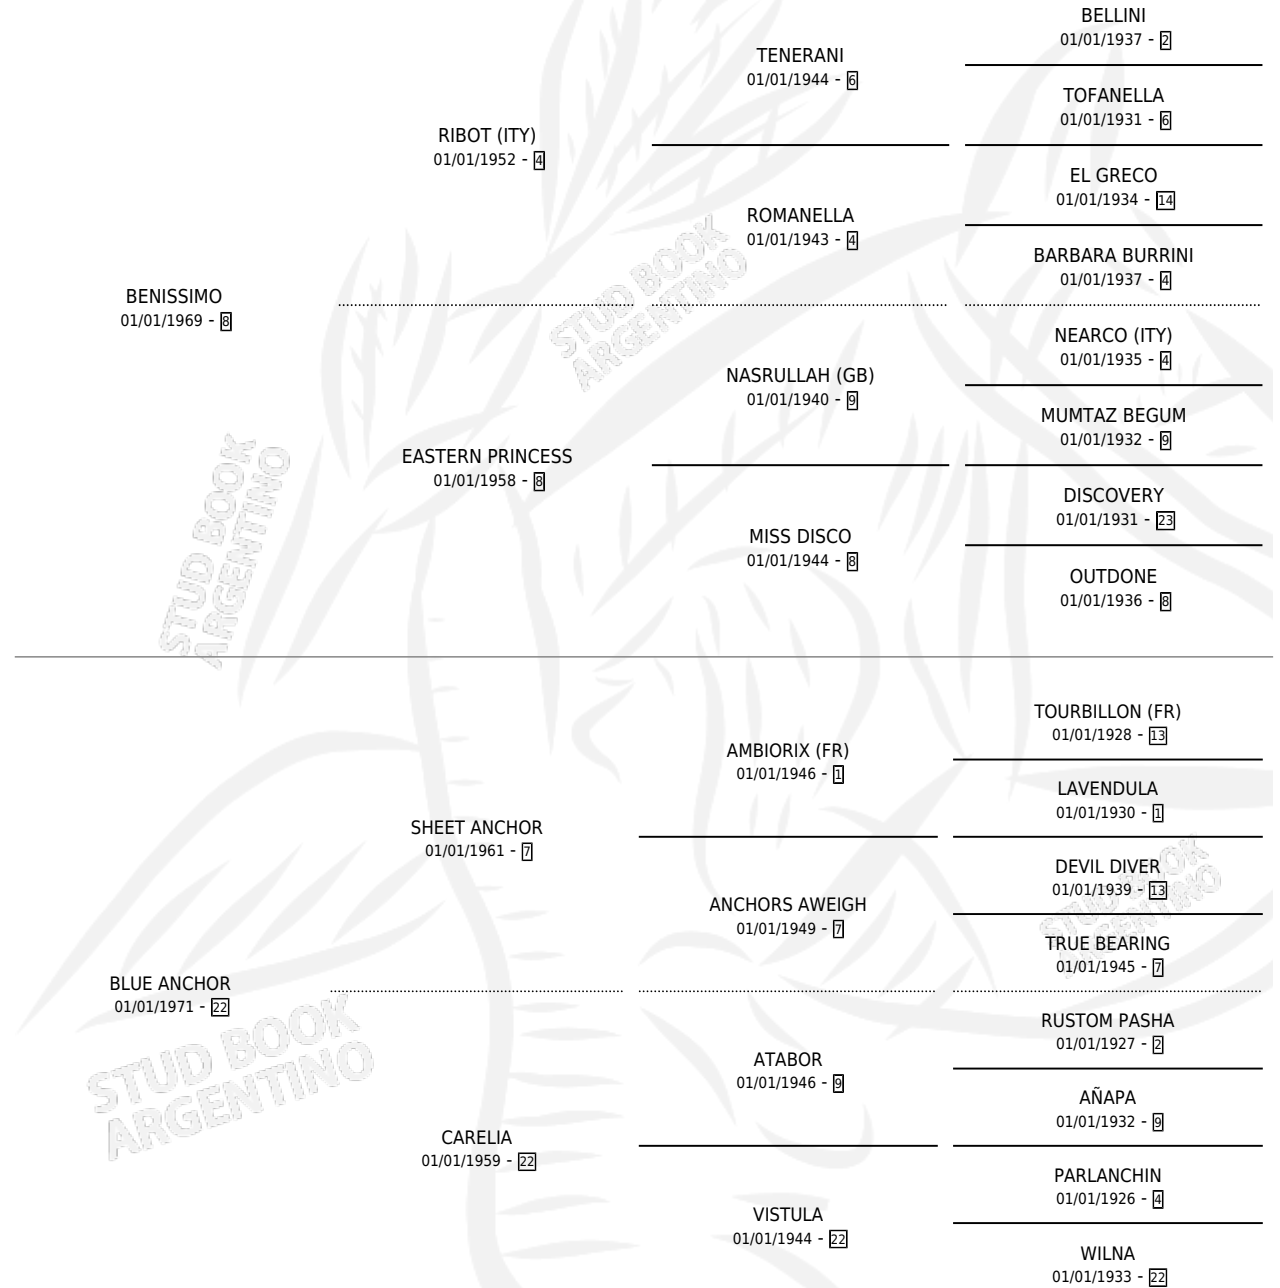

MAIME

por **BENISSIMO** y **BLUE ANCHOR** por **SHEET ANCHOR**

Argentina · Hembra · Alazan · SP · 01/01/1975
Familia 22-d · Volumen 29

ESTADO

TIPIFICACIÓN SANGUÍNEA	X
TIPIFICACIÓN POR ADN	X
PASAPORTE	X
IDENTIFICACIÓN POR MICROCHIP	X
REPRODUCTOR	✓

Lugar de nacimiento: Campo particular

Criador: Sin dato

~

HIJOS

	MACHOS	HEMBRAS
5 NACIERON	1	4
1 CORRIERON	0	1

SIN ACTUACIONES

PEDIGREE

S

cimientos 4 / Efectividad 40.00%

PADRILLO	PRODUCTO	CRIADOR	1ER SERVICIO	ÚLTIMO SERVICIO
CROSSBAR	Ø		16/11/1993	14/12/1993
MAIME	Ø		09/12/1992	10/12/1992
FARID	BEN FAR (M A, 06/11/1992)	SIN DATO	20/11/1991	22/11/1991
CROSSBAR	Ø		15/12/1990	17/12/1990
CROSSBAR	Ø		30/10/1989	01/11/1989
CROSSBAR	Ø		12/08/1988	20/08/1988
CROSSBAR	MARINA CROSS (H A, 01/08/1988)	SIN DATO	21/08/1987	24/08/1987
CROSSBAR	SAFADA CROSS (H A, 14/01/1987)	SIN DATO	04/03/1986	07/03/1986
CROSSBAR	GIN MAICROSS (H A, 20/12/1985) •MURIÓ EL 15/09/1986•	SIN DATO		
BLOWFISH	Ø			