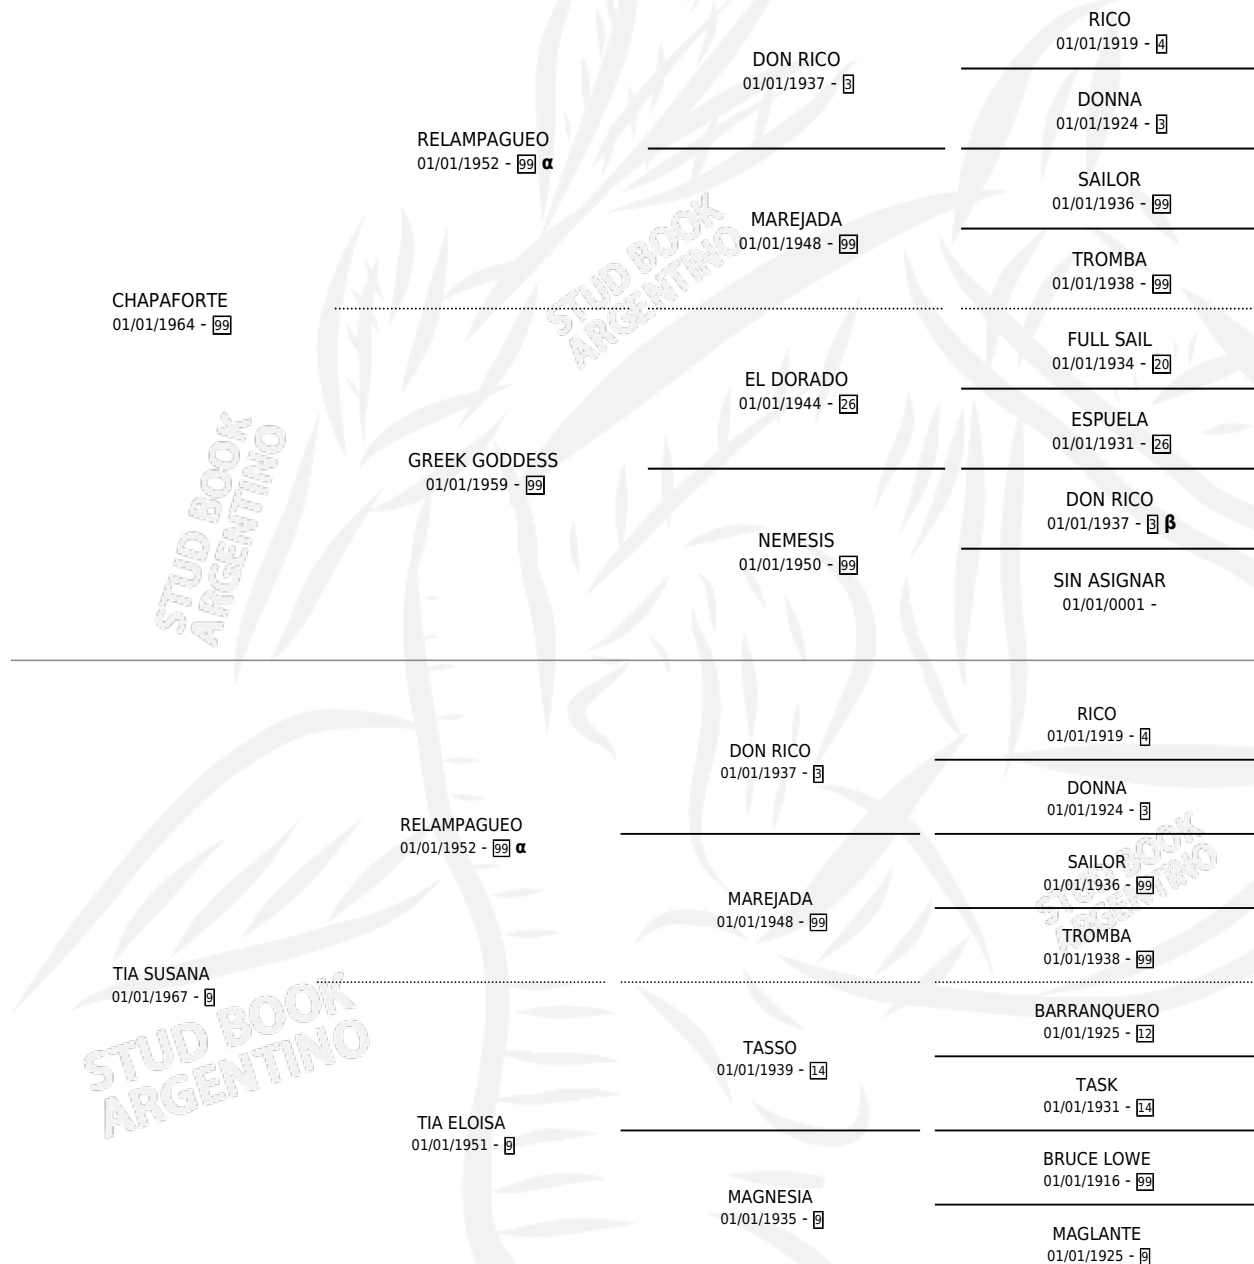

TIA PERLA

por CHAPAFORTE y TIA SUSANA por RELAMPAGUEO

Argentina · Hembra · Alazan · SP · 01/01/1975
Familia 9-b · Volumen 29

ESTADO

TIPIFICACIÓN SANGUÍNEA	X
TIPIFICACIÓN POR ADN	X
PASAPORTE	X
IDENTIFICACIÓN POR MICROCHIP	X
REPRODUCTOR	✓

Lugar de nacimiento: Campo particular

Criador: Sin dato

~

HIJOS

	MACHOS	HEMBRAS
6 NACIERON	4	2
2 CORRIERON	1	1

SIN ACTUACIONES

PEDIGREE

INBREEDING : α, β

S

mientos 6 / Efectividad 66.67%

PADRILLO	PRODUCTO	CRIADOR	1ER SERVICIO	ÚLTIMO SERVICIO
HACKLANDER	∅		21/12/1991	23/12/1991
HACKLANDER	TIO HACK (M A, 03/12/1991)	SIN DATO	04/12/1990	06/12/1990
HACKLANDER	MURIÓ EL 18/01/1993 TIA SUSY (H Z, 24/11/1990)	SIN DATO	09/12/1989	11/12/1989
HACKLANDER	TIO BACHI (M A, 28/11/1989)	SIN DATO	08/10/1988	13/12/1988
MILLARD	TIO PETO (M A, 10/09/1988)	SIN DATO	10/09/1987	12/09/1987
RED ANT	∅		27/10/1986	23/12/1986
RED ANT	TIA DELIA (H Z, 18/10/1986)	SIN DATO	26/10/1985	26/10/1985
RED ANT	∅			
RED ANT	TIO RED (M Z, 08/09/1985)	SIN DATO		