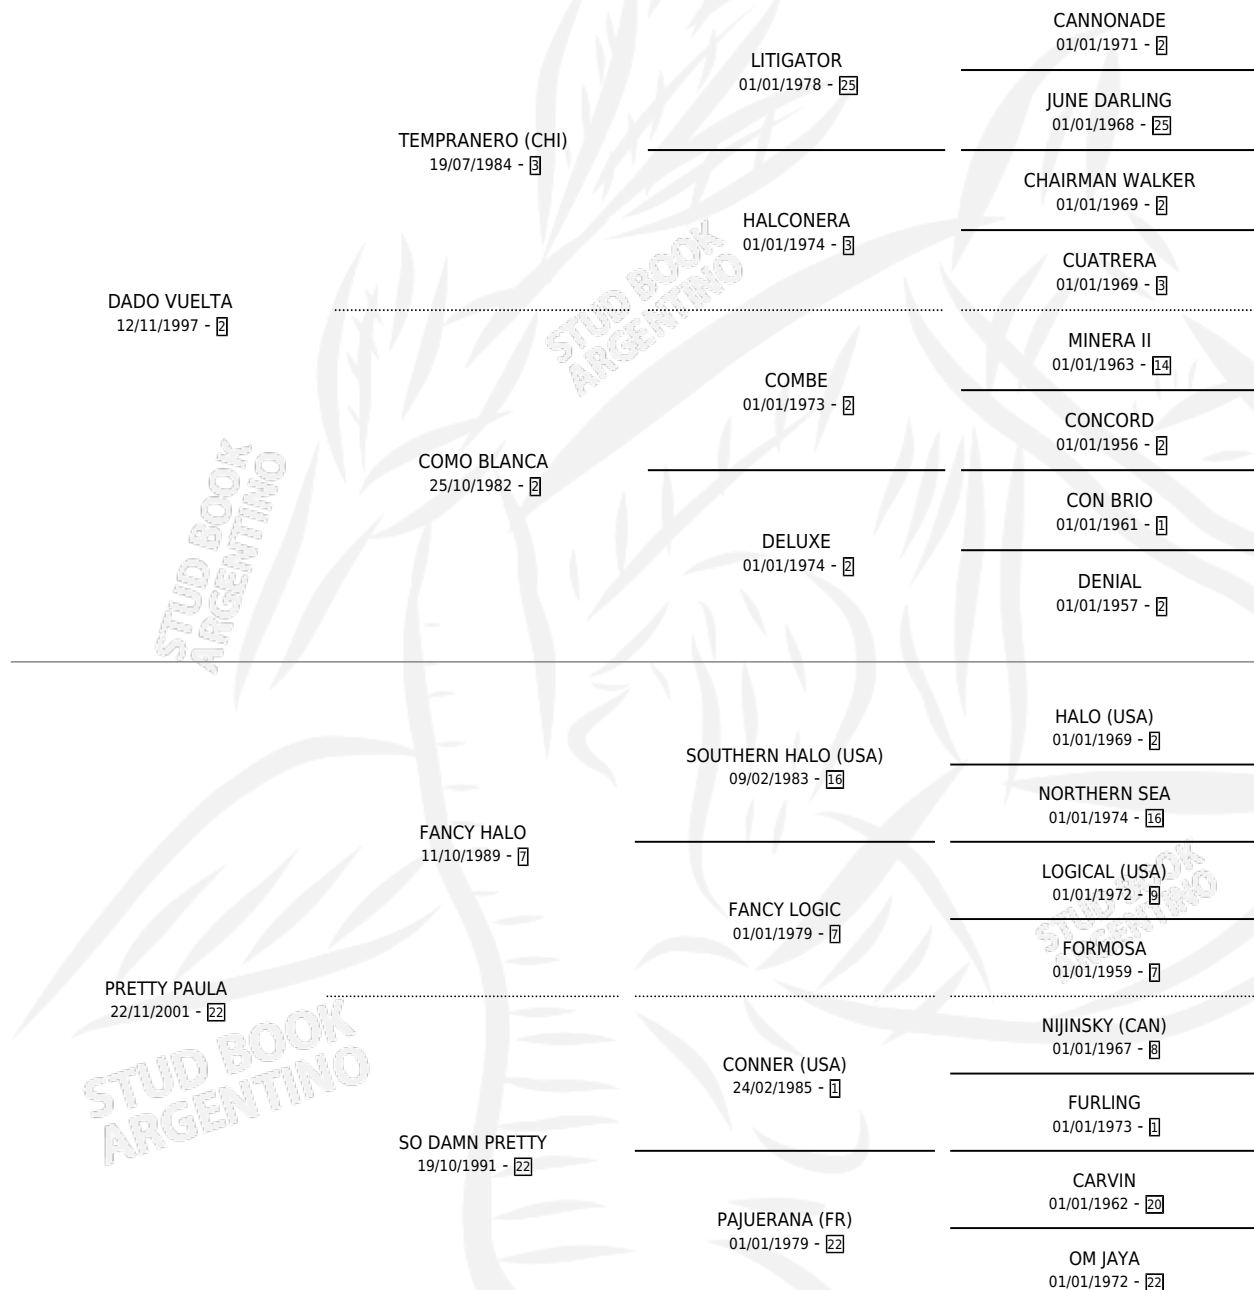

BEATYFUL PAULA

por DADO VUELTA y PRETTY PAULA por FANCY HALO

Argentina · Hembra · Zaino · SP · 05/10/2008
Familia 22-a · Volumen 40

ESTADO

| | |
|------------------------------|---|
| TIPIFICACIÓN SANGUÍNEA | X |
| TIPIFICACIÓN POR ADN | ✓ |
| PASAPORTE | ✓ |
| IDENTIFICACIÓN POR MICROCHIP | ✓ |
| REPRODUCTOR | ✓ |

Lugar de nacimiento: Las Dos Hermanas

Criador: Herrero Julio Cesar

~

HIJOS

| | MACHOS | HEMBRAS |
|-----------------|--------|---------|
| 3 NACIERON | 0 | 3 |
| SIN ACTUACIONES | | |

PEDIGREE

S

mientos 3 / Efectividad 75.00%

| PADRILLO | PRODUCTO | CRIADOR | 1ER SERVICIO | ÚLTIMO SERVICIO |
|----------------------------|--|---------------------|--------------|-----------------|
| BOARIO | PAULITA BO (H ZN, 23/11/2018) | HERRERO JULIO CESAR | 12/12/2017 | 12/12/2017 |
| BEATYFUL PAULA | | | 20/12/2016 | 20/12/2016 |
| BOARIO | BEAUTIFUL LUMA (H ZN, 15/11/2016) | HERRERO JULIO CESAR | 06/12/2015 | 06/12/2015 |
| MR. REY studbook.org.ar | REINA Y DIOSA (H Z, 01/12/2014) •MURIÓ EL 10/04/2015• | HERRERO JULIO CESAR | 02/12/2013 | 02/12/2013 |