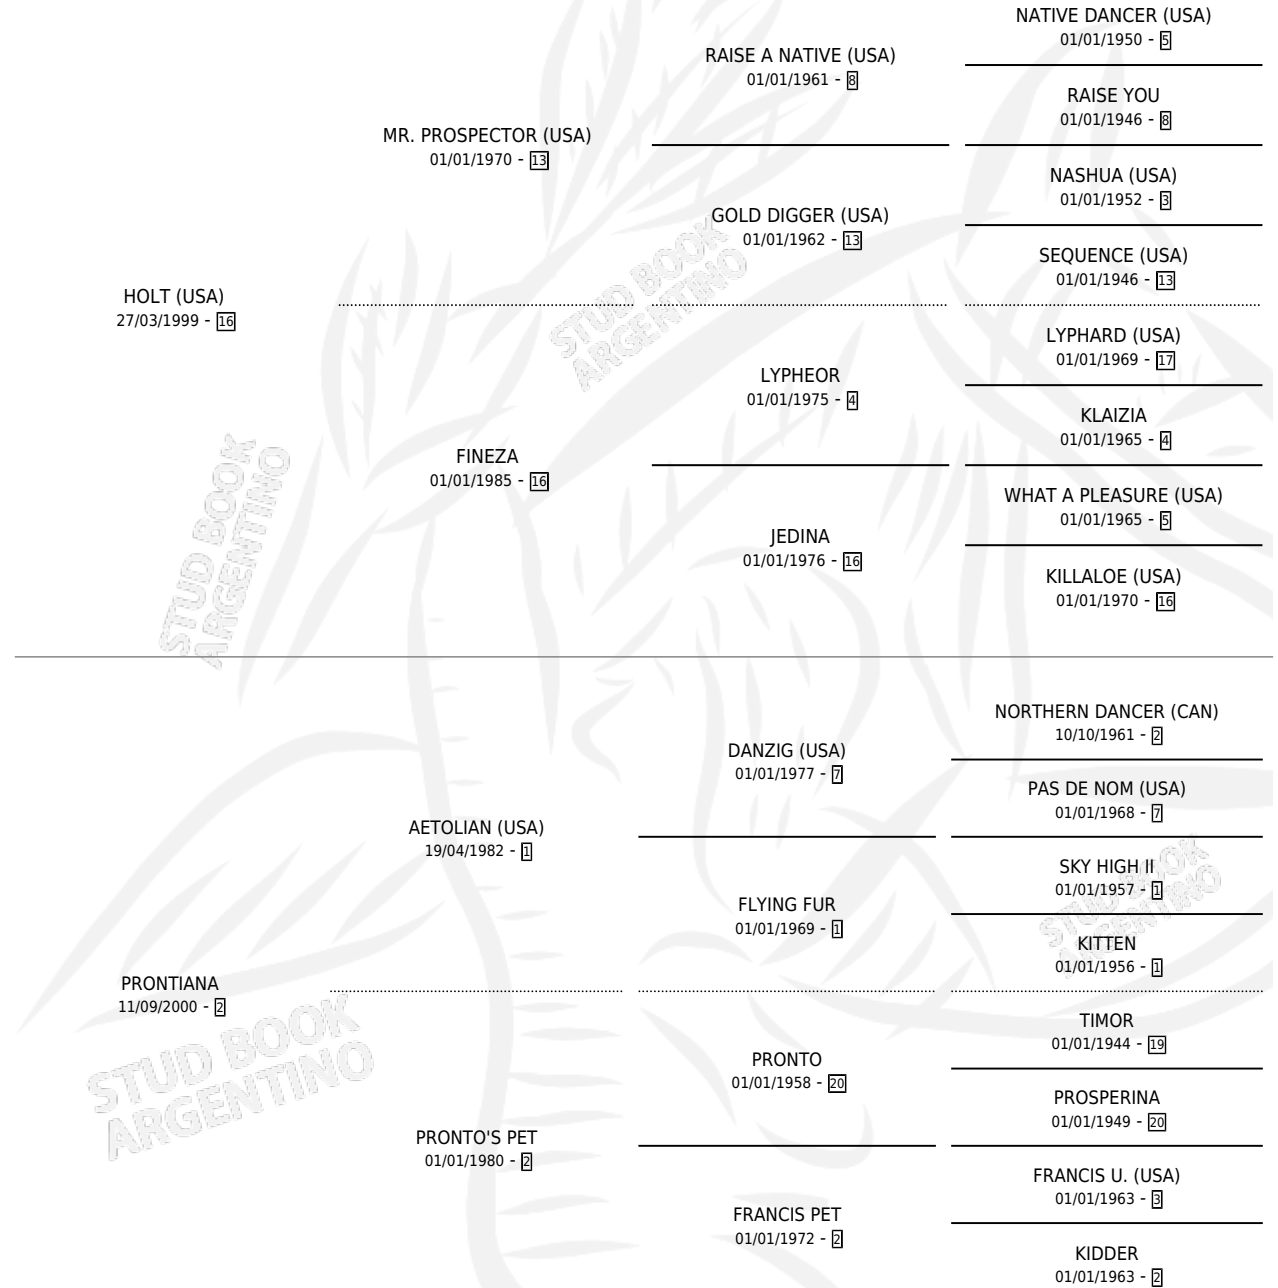

SOY CANDELA

por **HOLT (USA)** y **PRONTIANA** por **AETOLIAN (USA)**

Argentina · Hembra · Tordillo · SP · 23/09/2008
Familia 2-d · Volumen 40

ESTADO

TIPIFICACIÓN SANGUÍNEA	X
TIPIFICACIÓN POR ADN	✓
PASAPORTE	✓
IDENTIFICACIÓN POR MICROCHIP	✓
REPRODUCTOR	✓

Lugar de nacimiento: Adi

Criador: Sin dato

~

HIJOS

	MACHOS	HEMBRAS
1 NACIERON	0	1

SIN ACTUACIONES

PEDIGREE

S