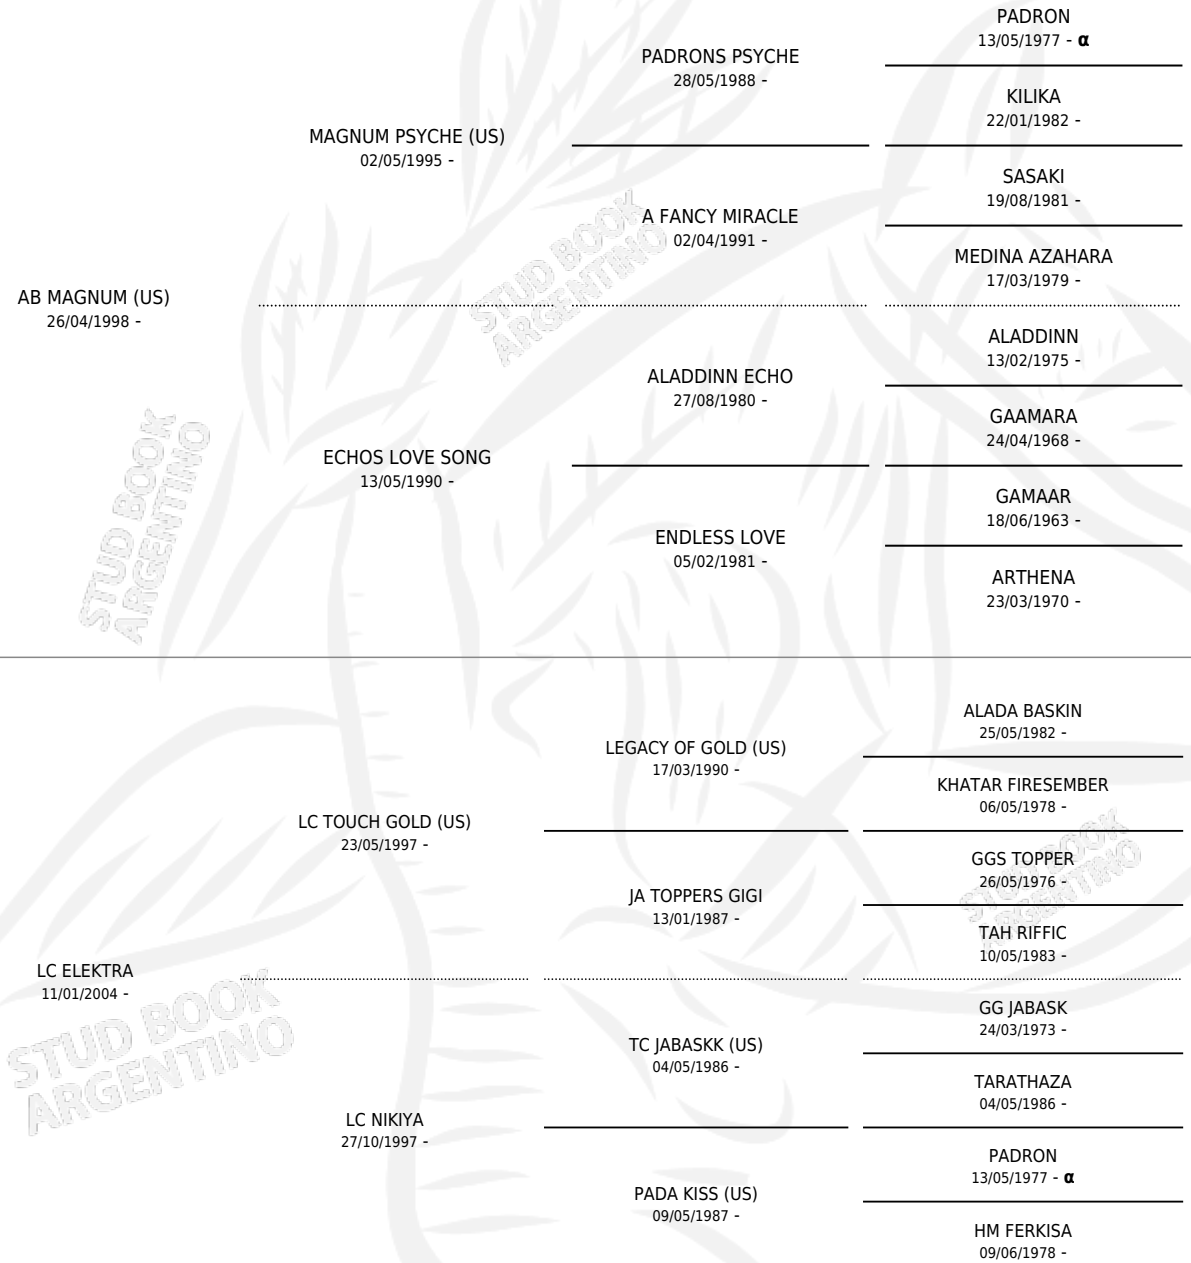

HLC CANELA

por AB MAGNUM (US) y LC ELEKTRA por LC TOUCH GOLD (US)

Argentina · Hembra · Zaino Doradillo · AP · 10/09/2008
Familia · Volumen 40

ESTADO

TIPIFICACIÓN SANGUÍNEA	X
TIPIFICACIÓN POR ADN	✓
PASAPORTE	✓
IDENTIFICACIÓN POR MICROCHIP	X
REPRODUCTOR	✓

Lugar de nacimiento: La Carlota
Criador: La Carlota

~

HIJOS

	MACHOS	HEMBRAS
5 NACIERON	3	2
SIN ACTUACIONES		

PEDIGREE

INBREEDING : α

S

mientos 5 / Efectividad 71.43%

PADRILLO	PRODUCTO	CRIADOR	1ER SERVICIO	ÚLTIMO SERVICIO
DOMINIC M (US)	HLC OSSIRA (H Z, 10/01/2019)	LA CARLOTA	02/02/2018	02/02/2018
JFN MAMELUKE	HLC MANCHITA (H Z, 18/10/2017)	LA CARLOTA	01/11/2016	01/11/2016
BM LIBERAL	HLC JAIRO (M Z, 03/11/2015)	LA CARLOTA	09/04/2016	09/04/2016
ZT MARWTEYN	∅		18/11/2014	20/11/2014
			12/12/2013	12/12/2013
BM LIBERAL	HLC HERCULES (M T, 05/10/2013)	LA CARLOTA	13/10/2012	16/10/2012
ZT MARWTEYN	HLC GURI (M Z, 30/09/2012)	LA CARLOTA	19/10/2011	19/10/2011