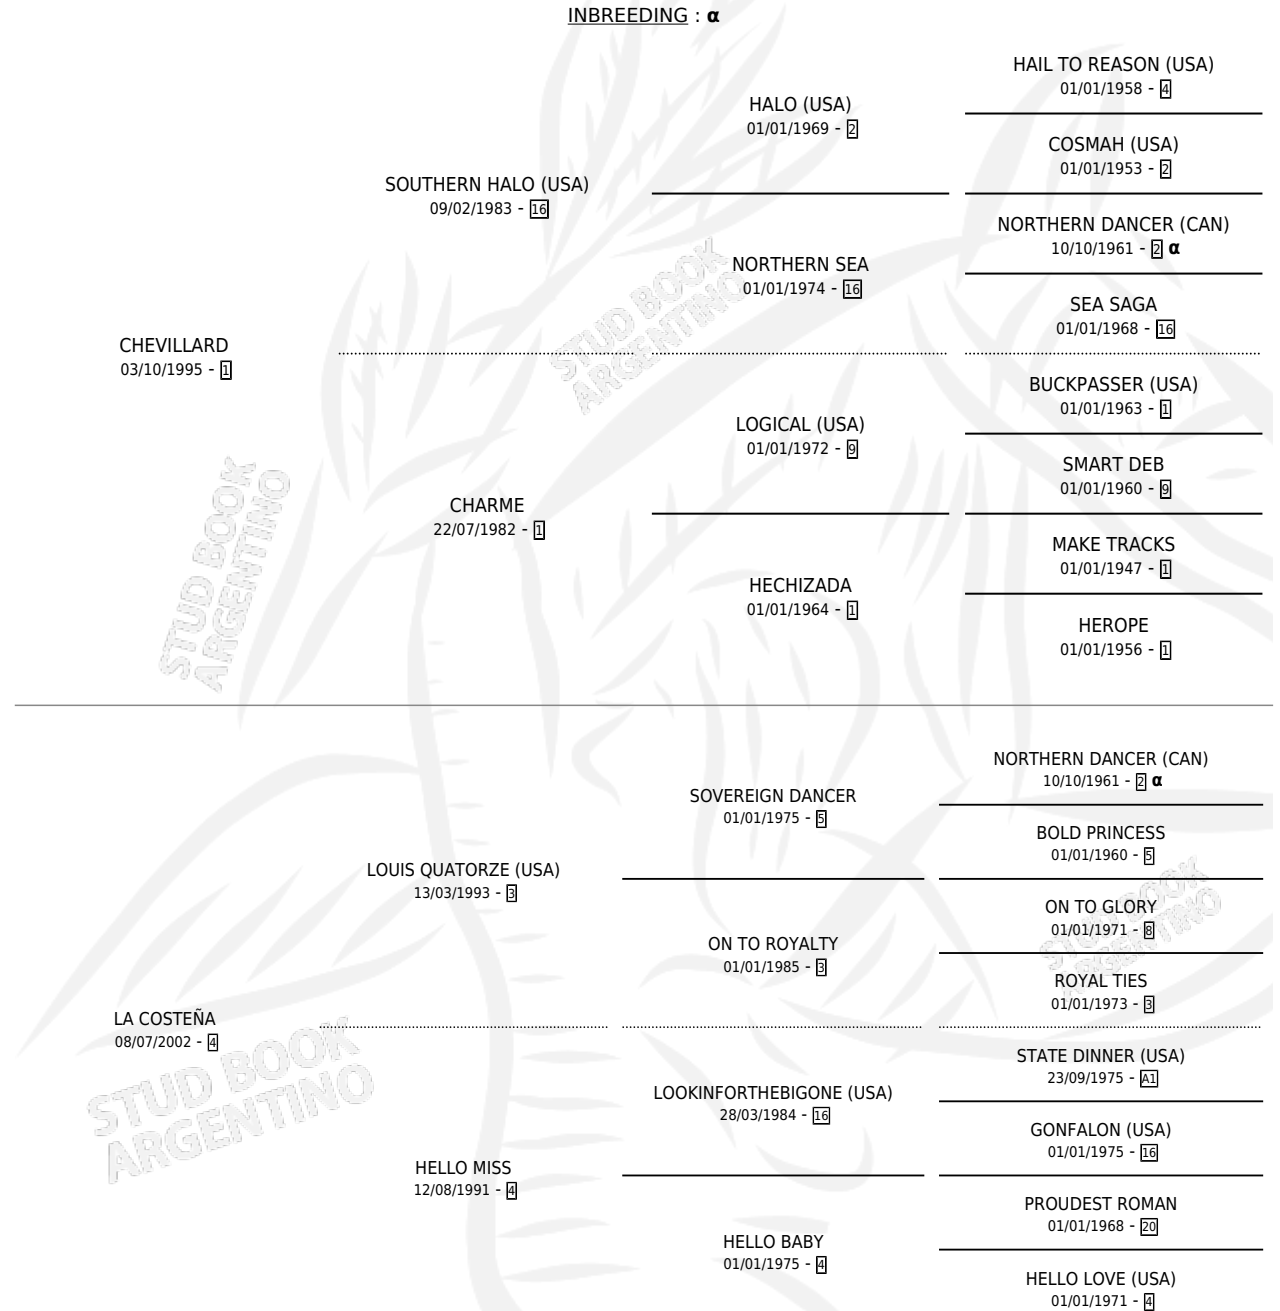

COSTERO LAN

por CHEVILLARD y LA COSTEÑA por LOUIS QUATORZE (USA)

Argentina · Macho · Alazan · SP · 23/09/2008
Familia 4-m · Volumen 40

ESTADO

TIPIFICACIÓN SANGUÍNEA	X
TIPIFICACIÓN POR ADN	✓
PASAPORTE	✓
IDENTIFICACIÓN POR MICROCHIP	✓
REPRODUCTOR	X

Lugar de nacimiento: Ombu Viejo
Criador: Ombu Viejo

PEDIGREE

INBREEDING : α

CAMPAÑA

Solo carreras oficiales de Argentina

POR EDAD

EDAD	CC	1°	2°	3°	4°	5°	NP	CLC	CLG	CLCG1	CLGG1	IMPORTE	GANANCIA / CC
4 AÑOS	1	0	0	0	0	1	0	0	0	0	0	\$1,980	\$1,980
5 AÑOS	2	0	1	1	0	0	0	0	0	0	0	\$14,000	\$7,000
6 AÑOS	3	0	0	0	1	1	1	0	0	0	0	\$0	\$0
TOTALES	6	0	1	1	1	2	1	0	0	0	0	\$15,980	\$2,663
%		0.0%	16.7%	16.7%	16.7%	33.3%	16.7%	0.0%	0.0%	0.0%	0.0%		

Placés en La Plata y Palermo en 6 carreras disputadas.

POR DISTANCIA

HIPODROMO	CC	1°	2°	3°	4°	5°	NP	CLC	CLG	CLCG1	CLGG1	IMPORTE
PALERMO	3	0	0	1	0	1	1	0	0	0	0	\$6,980
1200 MTS	3	0	0	1	0	1	1	0	0	0	0	\$6,980
SANTA FE	2	0	0	0	1	1	0	0	0	0	0	\$0
1300 MTS	1	0	0	0	1	0	0	0	0	0	0	\$0
1100 MTS	1	0	0	0	0	1	0	0	0	0	0	\$0
LA PLATA	1	0	1	0	0	0	0	0	0	0	0	\$9,000
1100 MTS	1	0	1	0	0	0	0	0	0	0	0	\$9,000