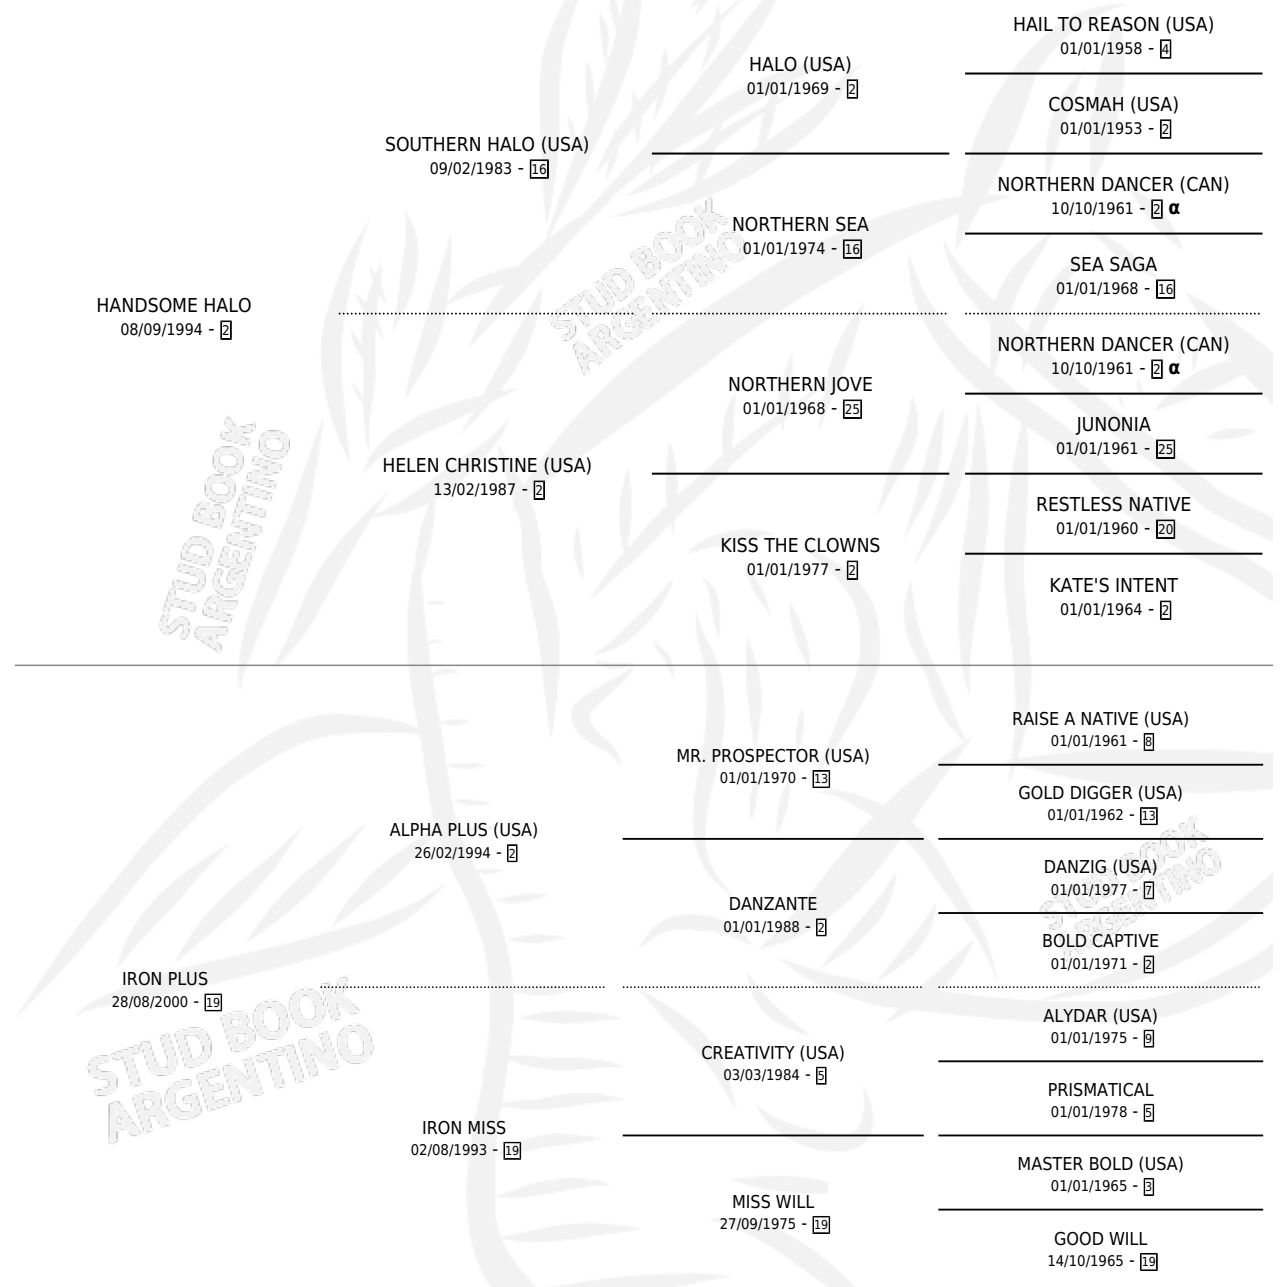

SOME PLUS

por HANDSOME HALO y IRON PLUS por ALPHA PLUS (USA)

Argentina · Macho · Tordillo · SP · 06/10/2008
Familia 19-c · Volumen 40

ESTADO

TIPIFICACIÓN SANGUÍNEA	X
TIPIFICACIÓN POR ADN	✓
PASAPORTE	✓
IDENTIFICACIÓN POR MICROCHIP	✓
REPRODUCTOR	X

Lugar de nacimiento: La Lealtad

Criador: La Lealtad

PEDIGREE

INBREEDING : α