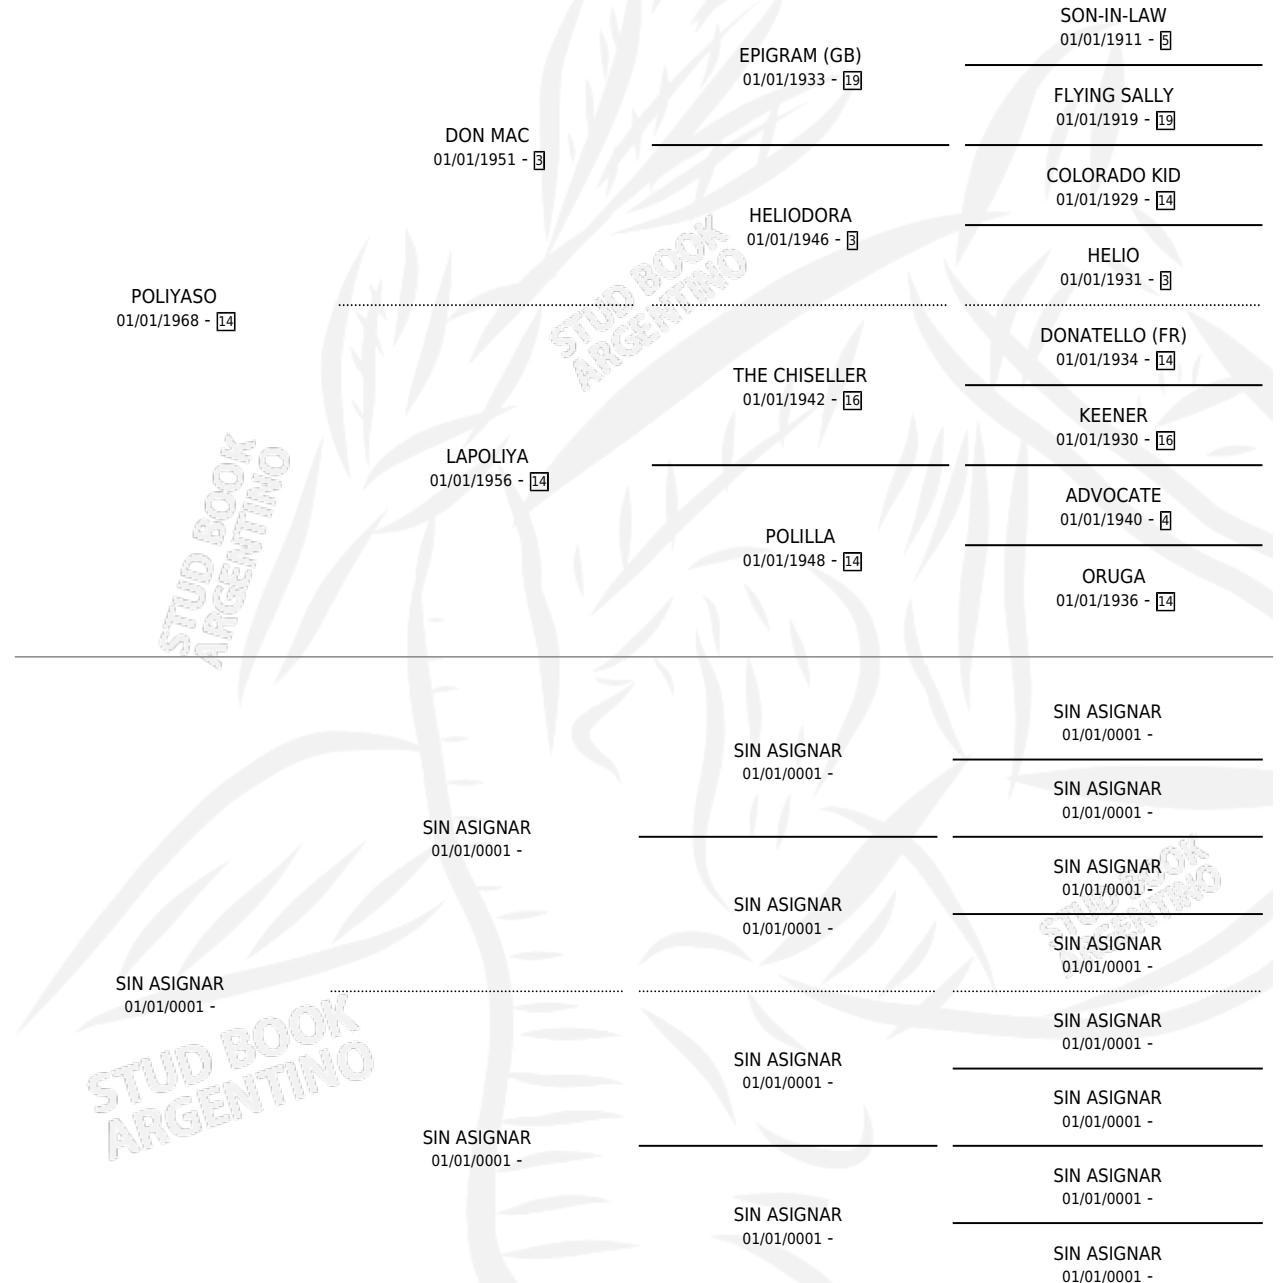

POLI HOUSE

por POLIYASO y SIN ASIGNAR por SIN ASIGNAR

Argentina · Hembra · Alazan · SP · 01/01/1975
Familia · Volumen 29

ESTADO

TIPIFICACIÓN SANGUÍNEA	X
TIPIFICACIÓN POR ADN	X
PASAPORTE	X
IDENTIFICACIÓN POR MICROCHIP	X
REPRODUCTOR	✓

Lugar de nacimiento: Campo particular

Criador: Ferraris Luis Alberto

~

HIJOS

	MACHOS	HEMBRAS
5 NACIERON	3	2
1 CORRIERON	0	1

SIN ACTUACIONES

PEDIGREE