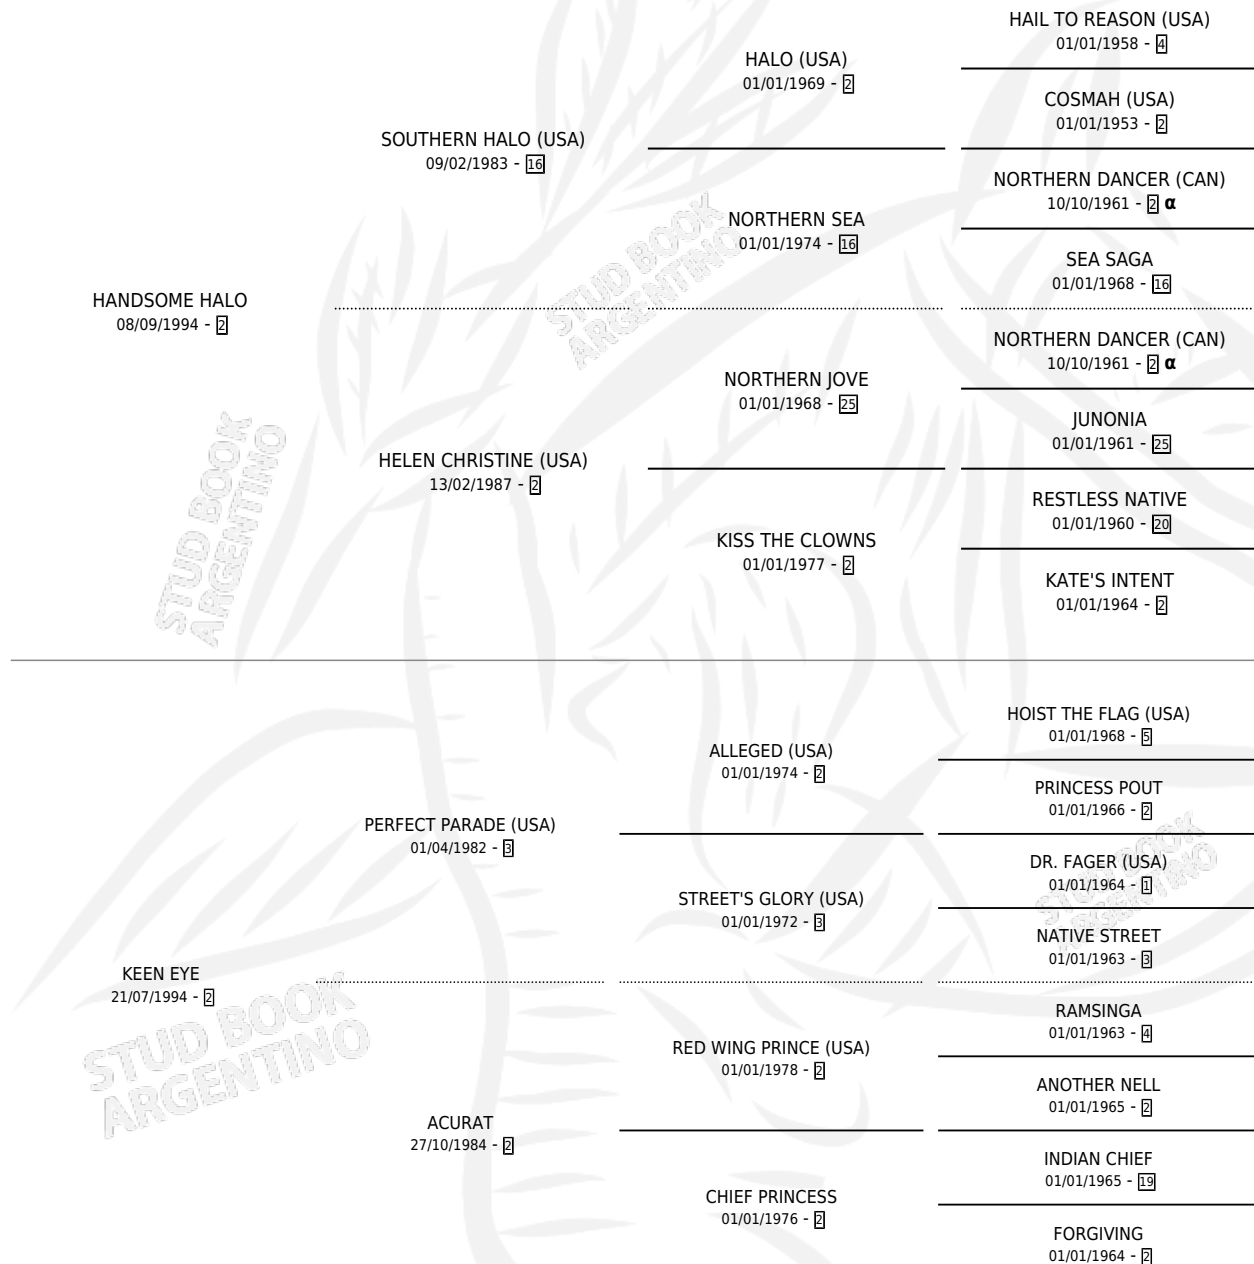

HAND KEEN

por **HANDSOME HALO** y **KEEN EYE** por **PERFECT PARADE**
(USA)

Argentina · Hembra · Zaino · SP · 02/10/2008
Familia 2-g · Volumen 40

ESTADO

TIPIFICACIÓN SANGUÍNEA	X
TIPIFICACIÓN POR ADN	✓
PASAPORTE	✓
IDENTIFICACIÓN POR MICROCHIP	✓
REPRODUCTOR	✓

Lugar de nacimiento: La Lealtad
Criador: La Lealtad

~

HIJOS

	MACHOS	HEMBRAS
1 NACIERON	1	0
SIN ACTUACIONES		

PEDIGREE

INBREEDING : α