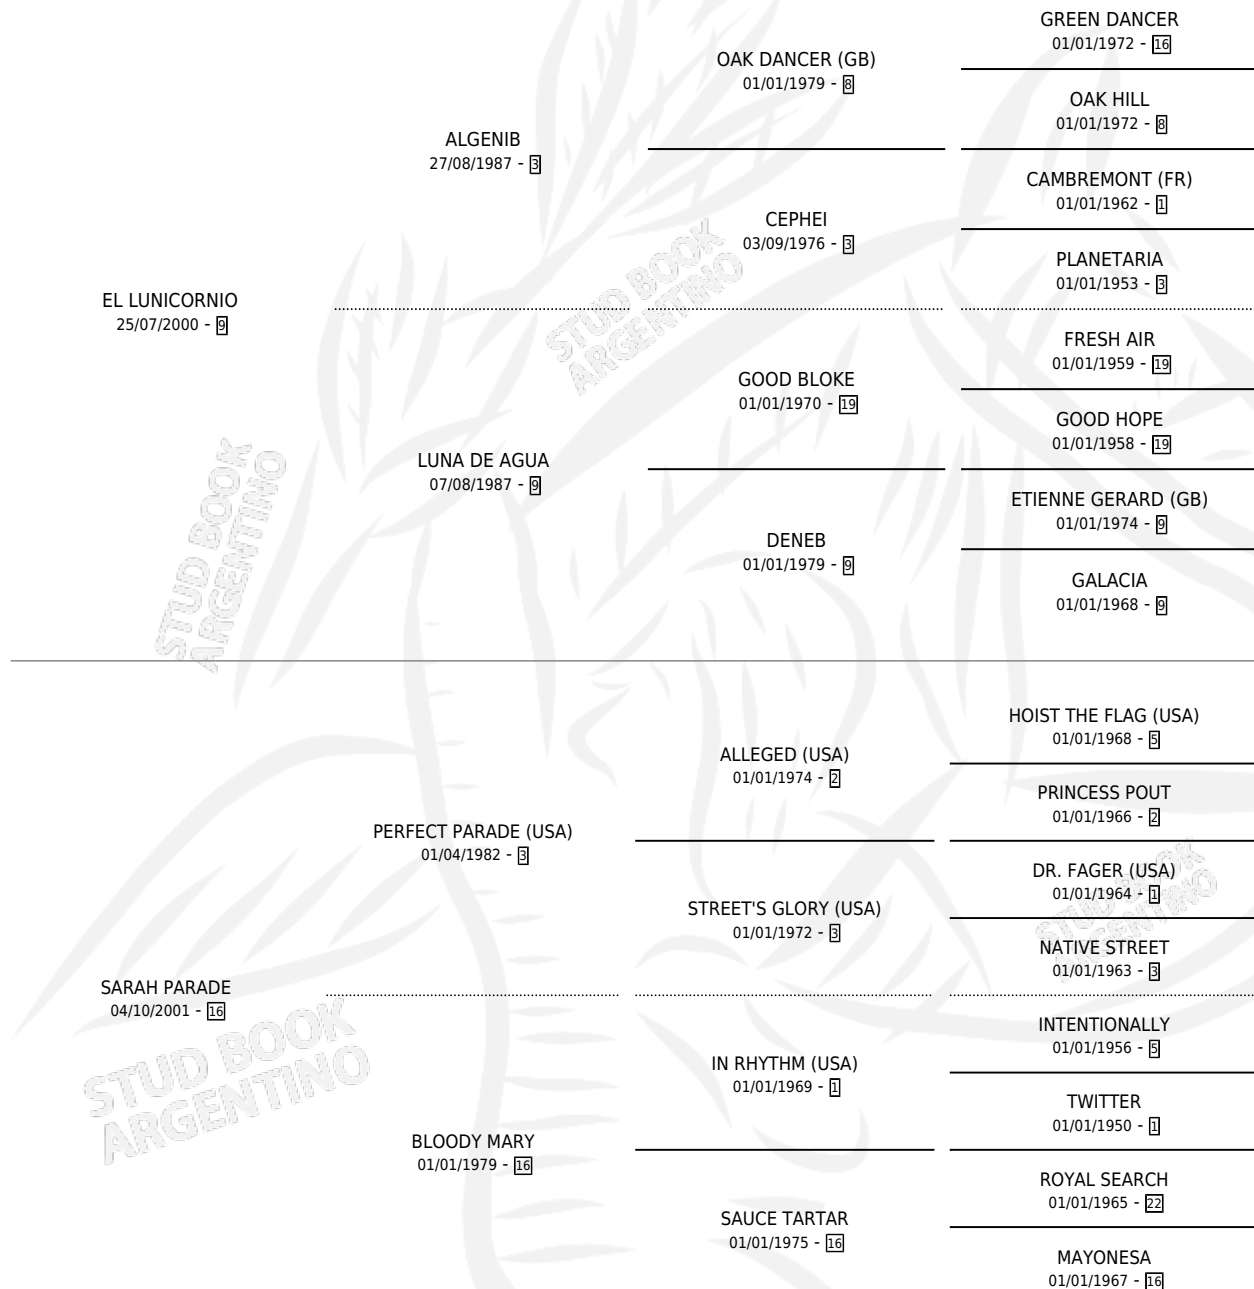

LUCERO PERFECTO

por EL LUNICORNIO y SARAH PARADE por PERFECT PARADE (USA)

Argentina · Macho · Zaino · SP · 10/09/2008
Familia 16-h · Volumen 40

ESTADO

TIPIFICACIÓN SANGUÍNEA	X
TIPIFICACIÓN POR ADN	✓
PASAPORTE	✓
IDENTIFICACIÓN POR MICROCHIP	✓
REPRODUCTOR	X

Lugar de nacimiento: Santa Paula Del Sagrado Corazon

Criador: Santa Paula Del Sagrado Corazon

PEDIGREE

CAMPAÑA

Solo carreras oficiales de Argentina

POR EDAD

EDAD	CC	1°	2°	3°	4°	5°	NP	CLC	CLG	CLCG1	CLGG1	IMPORTE	GANANCIA / CC
4 AÑOS	6	0	0	0	0	0	6	0	0	0	0	\$0	\$0
5 AÑOS	4	0	0	0	0	0	4	0	0	0	0	\$0	\$0
TOTALES	10	0	0	0	0	0	10	0	0	0	0	\$0	\$0
%		0.0%	0.0%	0.0%	0.0%	0.0%	100%	0.0%	0.0%	0.0%	0.0%		