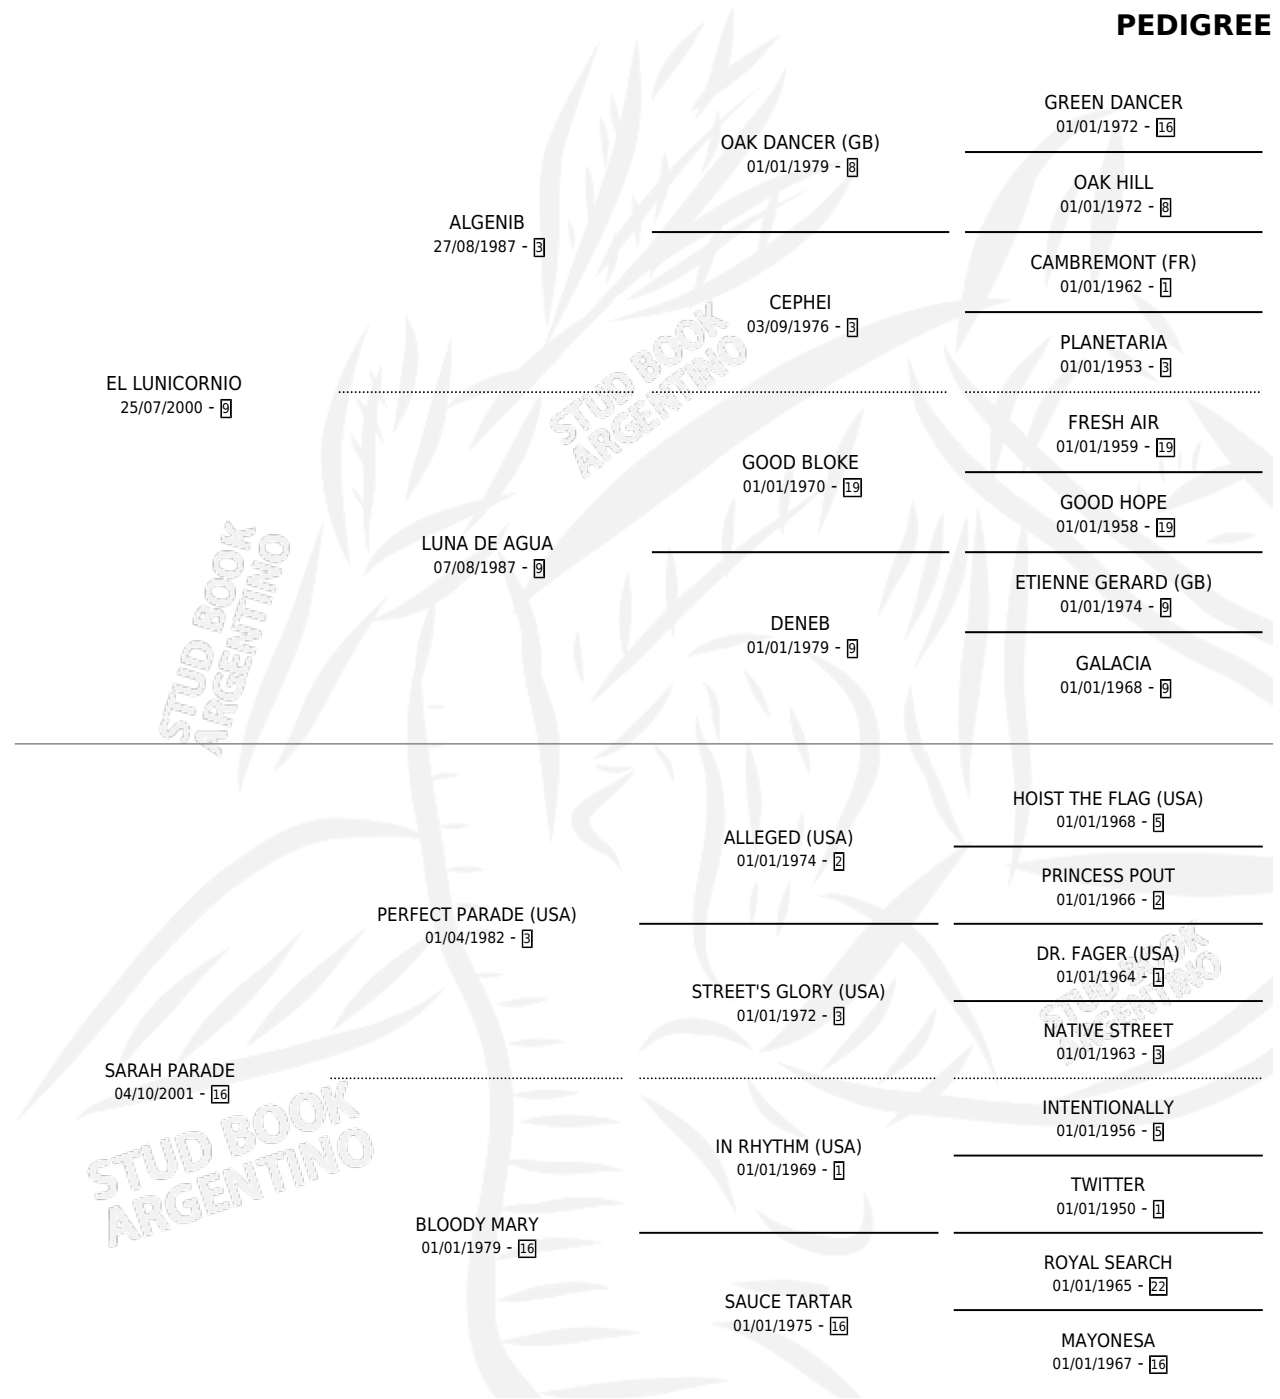

LUCERO PERFECTO

por **EL LUNICORNIO** y **SARAH PARADE** por **PERFECT PARADE (USA)**

Argentina · Macho · Zaino · SP · 10/09/2008
Familia 16-h · Volumen 40

ESTADO

TIPIFICACIÓN SANGUÍNEA	X
TIPIFICACIÓN POR ADN	✓
PASAPORTE	✓
IDENTIFICACIÓN POR MICROCHIP	✓
REPRODUCTOR	X

Lugar de nacimiento: Santa Paula Del Sagrado Corazon

Criador: Santa Paula Del Sagrado Corazon

PEDIGREE

CAMPAÑA

Solo carreras oficiales de Argentina

POR EDAD

EDAD	CC	1°	2°	3°	4°	5°	NP	CLC	CLG	CLCG1	CLGG1	IMPORTE	GANANCIA / CC
4 AÑOS	6	0	0	0	0	0	6	0	0	0	0	\$0	\$0
5 AÑOS	4	0	0	0	0	0	4	0	0	0	0	\$0	\$0
TOTALES	10	0	0	0	0	0	10	0	0	0	0	\$0	\$0
%		0.0%	0.0%	0.0%	0.0%	0.0%	100%	0.0%	0.0%	0.0%	0.0%		