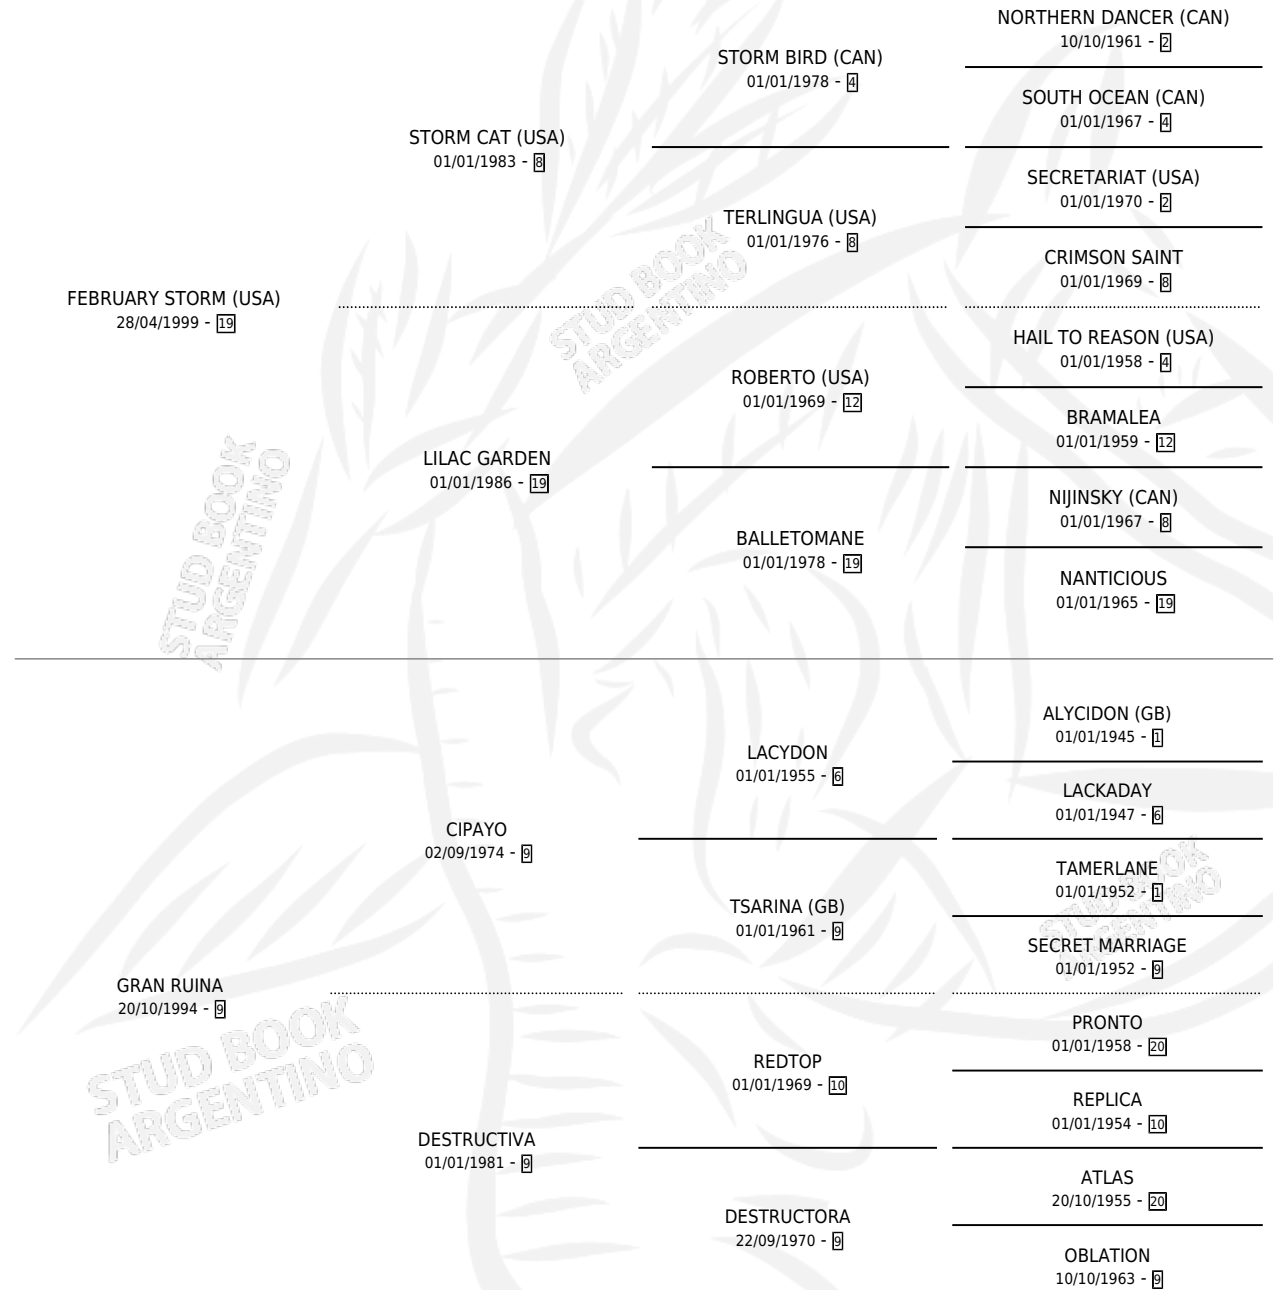

RUINA STORM

por FEBRUARY STORM (USA) y GRAN RUINA por CIPAYO

Argentina · Hembra · Alazan · SP · 12/10/2008
Familia 9-g · Volumen 40

ESTADO

TIPIFICACIÓN SANGUÍNEA	X
TIPIFICACIÓN POR ADN	✓
PASAPORTE	✓
IDENTIFICACIÓN POR MICROCHIP	✓
REPRODUCTOR	X

Lugar de nacimiento: Los Durmientes

Criador: Los Durmientes

PEDIGREE