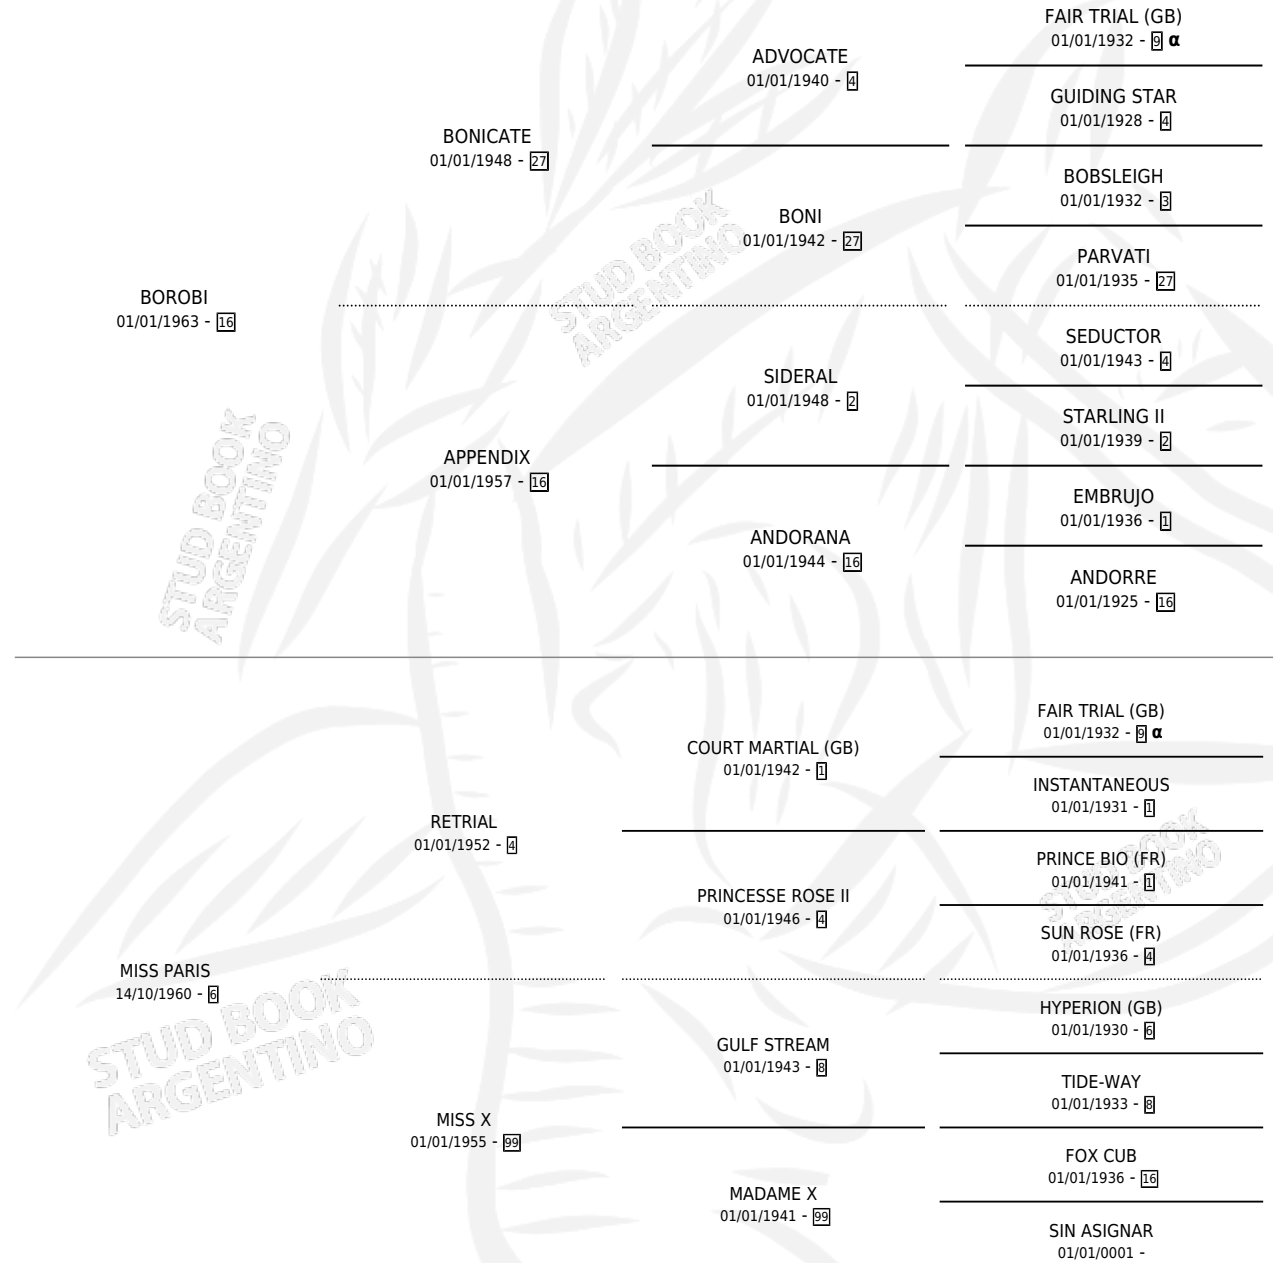

MEGERE

por **BOROB**I y **MISS PARIS** por **RETRIAL**

Argentina · Hembra · Zaino Colorado · SP · 04/11/1975
Familia 6 · Volumen 29

ESTADO

TIPIFICACIÓN SANGUÍNEA	X
TIPIFICACIÓN POR ADN	X
PASAPORTE	X
IDENTIFICACIÓN POR MICROCHIP	X
REPRODUCTOR	✓

Lugar de nacimiento: Campo particular

Criador: Sin dato

PEDIGREE

INBREEDING : α

S

mientos 0 / Efectividad 0.00%

PADRILLO

PRODUCTO

CRIADOR

1ER SERVICIO

ÚLTIMO SERVICIO

GOLD CAP

∅

MEGERE

Datos oficiales del Stud Book Argentino

Documento generado el 03/05/2026