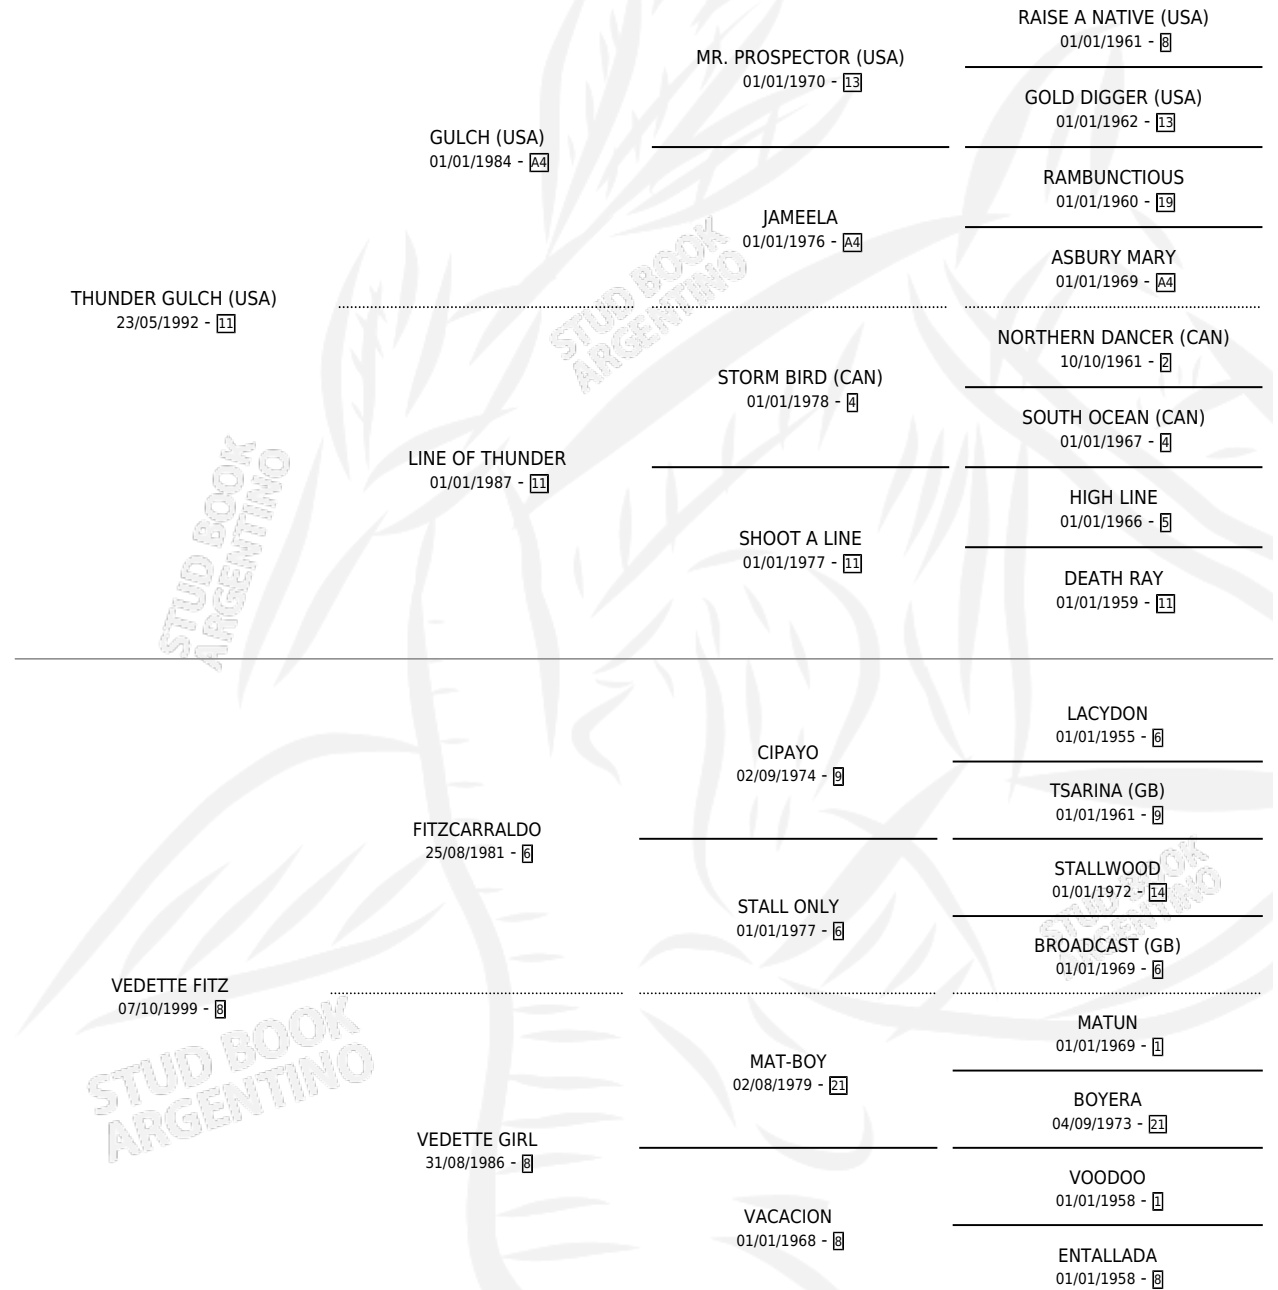

ALFANO GULCH

por THUNDER GULCH (USA) y VEDETTE FITZ por FITZCARRALDO

Argentina · Hembra · Alazan · SP · 25/07/2008
Familia 8-j · Volumen 40

ESTADO

TIPIFICACIÓN SANGUÍNEA	X
TIPIFICACIÓN POR ADN	✓
PASAPORTE	✓
IDENTIFICACIÓN POR MICROCHIP	X
REPRODUCTOR	✓

Lugar de nacimiento: Firmamento
Criador: Firmamento

~

HIJOS

	MACHOS	HEMBRAS
1 NACIERON	1	0
SIN ACTUACIONES		

PEDIGREE