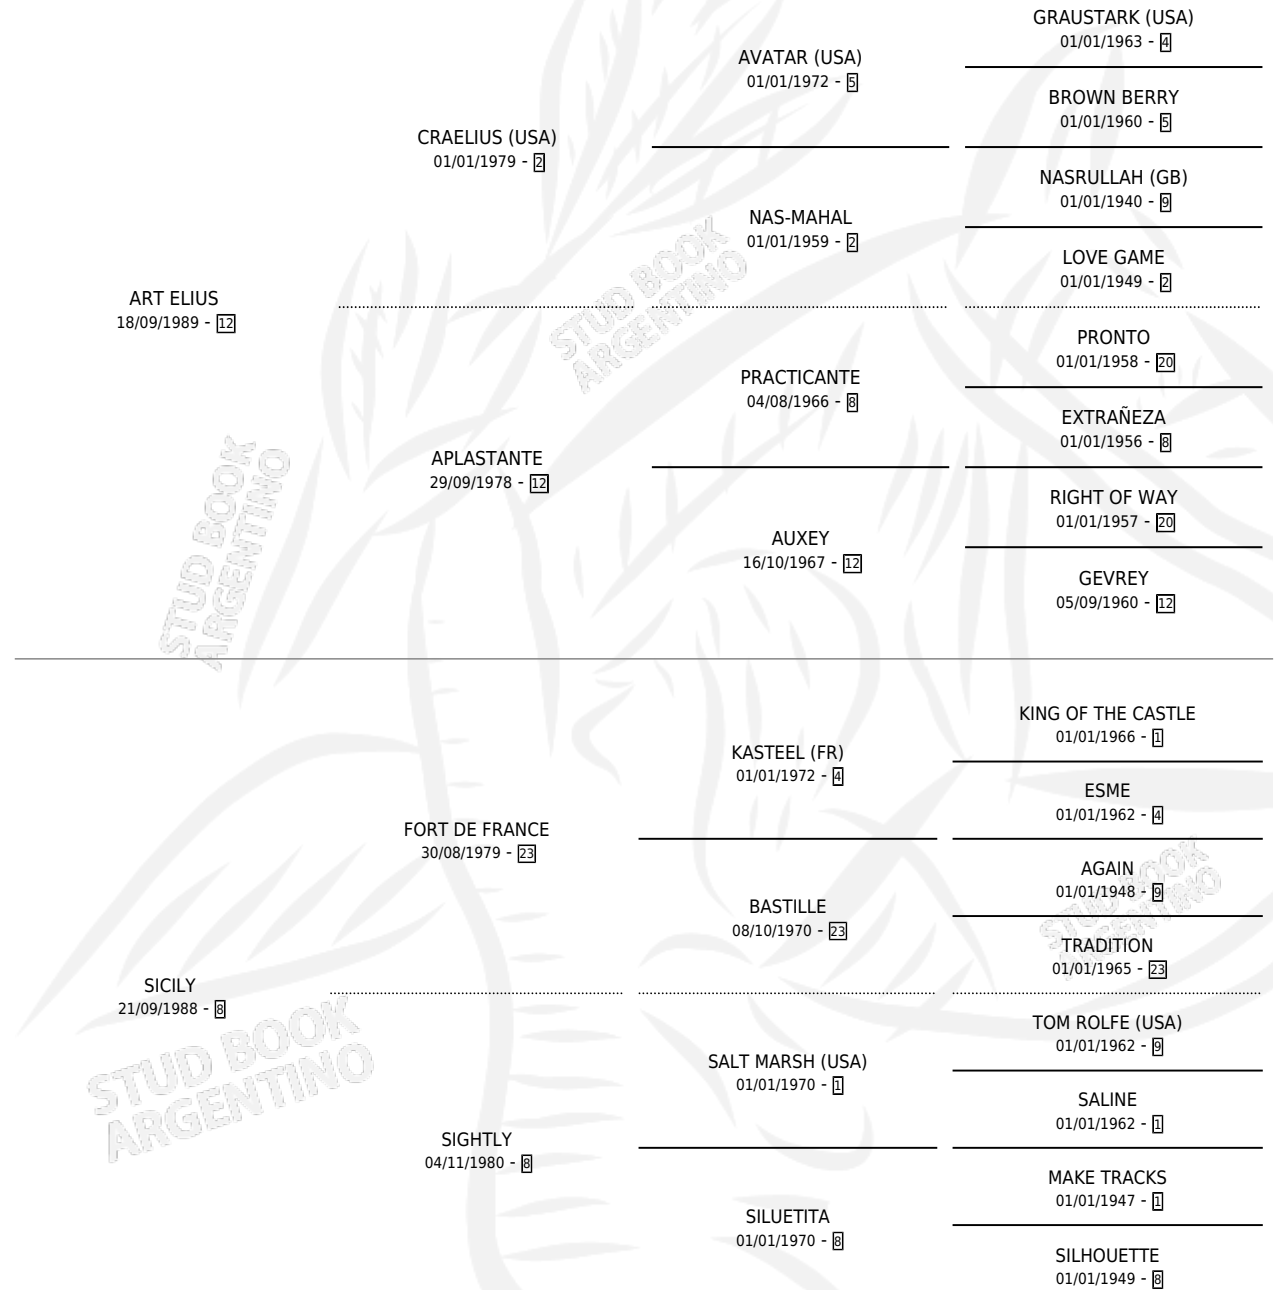

CRITICADO

por **ART ELIUS** y **SICILY** por **FORT DE FRANCE**

Argentina · Macho · Alazan · SP · 29/09/2008
Familia 8-j · Volumen 40

ESTADO

TIPIFICACIÓN SANGUÍNEA	X
TIPIFICACIÓN POR ADN	✓
PASAPORTE	✓
IDENTIFICACIÓN POR MICROCHIP	✓
REPRODUCTOR	X

Lugar de nacimiento: Costa Grande

Criador: Sin dato

PEDIGREE

CAMPAÑA

Solo carreras oficiales de Argentina

POR EDAD

EDAD	CC	1°	2°	3°	4°	5°	NP	CLC	CLG	CLCG1	CLGG1	IMPORTE	GANANCIA / CC
2 AÑOS	1	0	0	0	0	1	0	0	0	0	0	\$2,000	\$2,000
TOTALES	1	0	0	0	0	1	0	0	0	0	0	\$2,000	\$2,000
%		0.0%	0.0%	0.0%	0.0%	100%	0.0%	0.0%	0.0%	0.0%	0.0%		