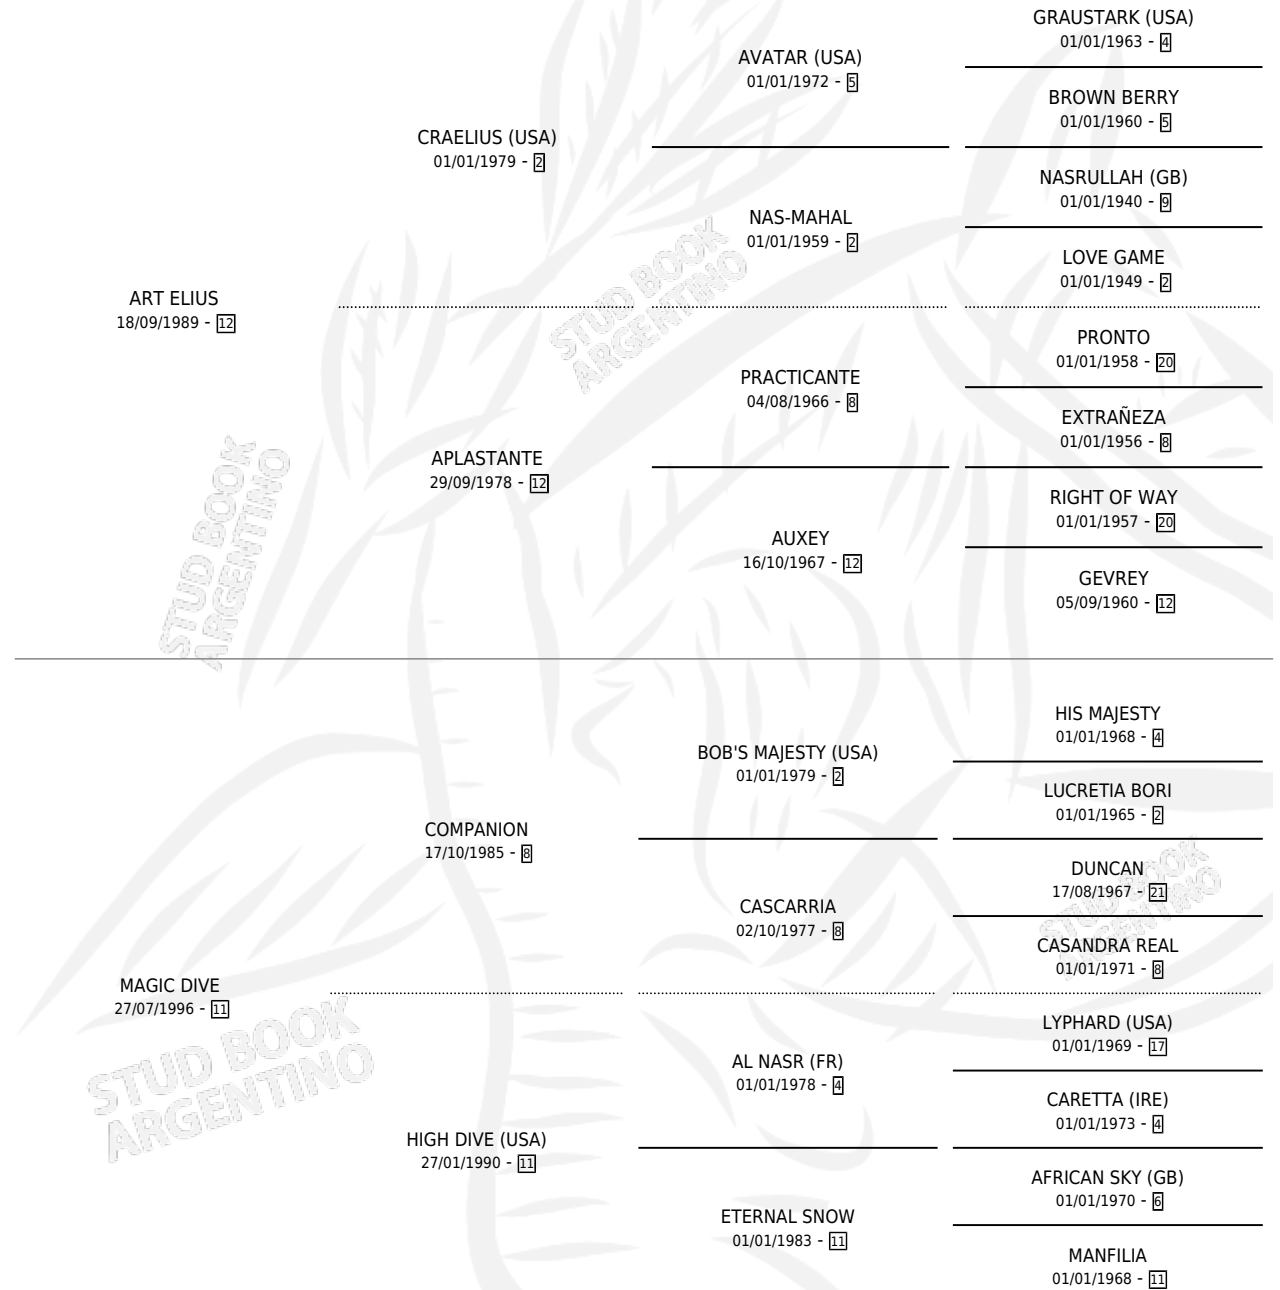

MAGICO ART

por ART ELIUS y MAGIC DIVE por COMPANION

Argentina · Macho · Zaino · SP · 22/09/2008
Familia 11-e · Volumen 40

ESTADO

TIPIFICACIÓN SANGUÍNEA	X
TIPIFICACIÓN POR ADN	✓
PASAPORTE	✓
IDENTIFICACIÓN POR MICROCHIP	✓
REPRODUCTOR	X

Lugar de nacimiento: Costa Grande

Criador: Sin dato

PEDIGREE