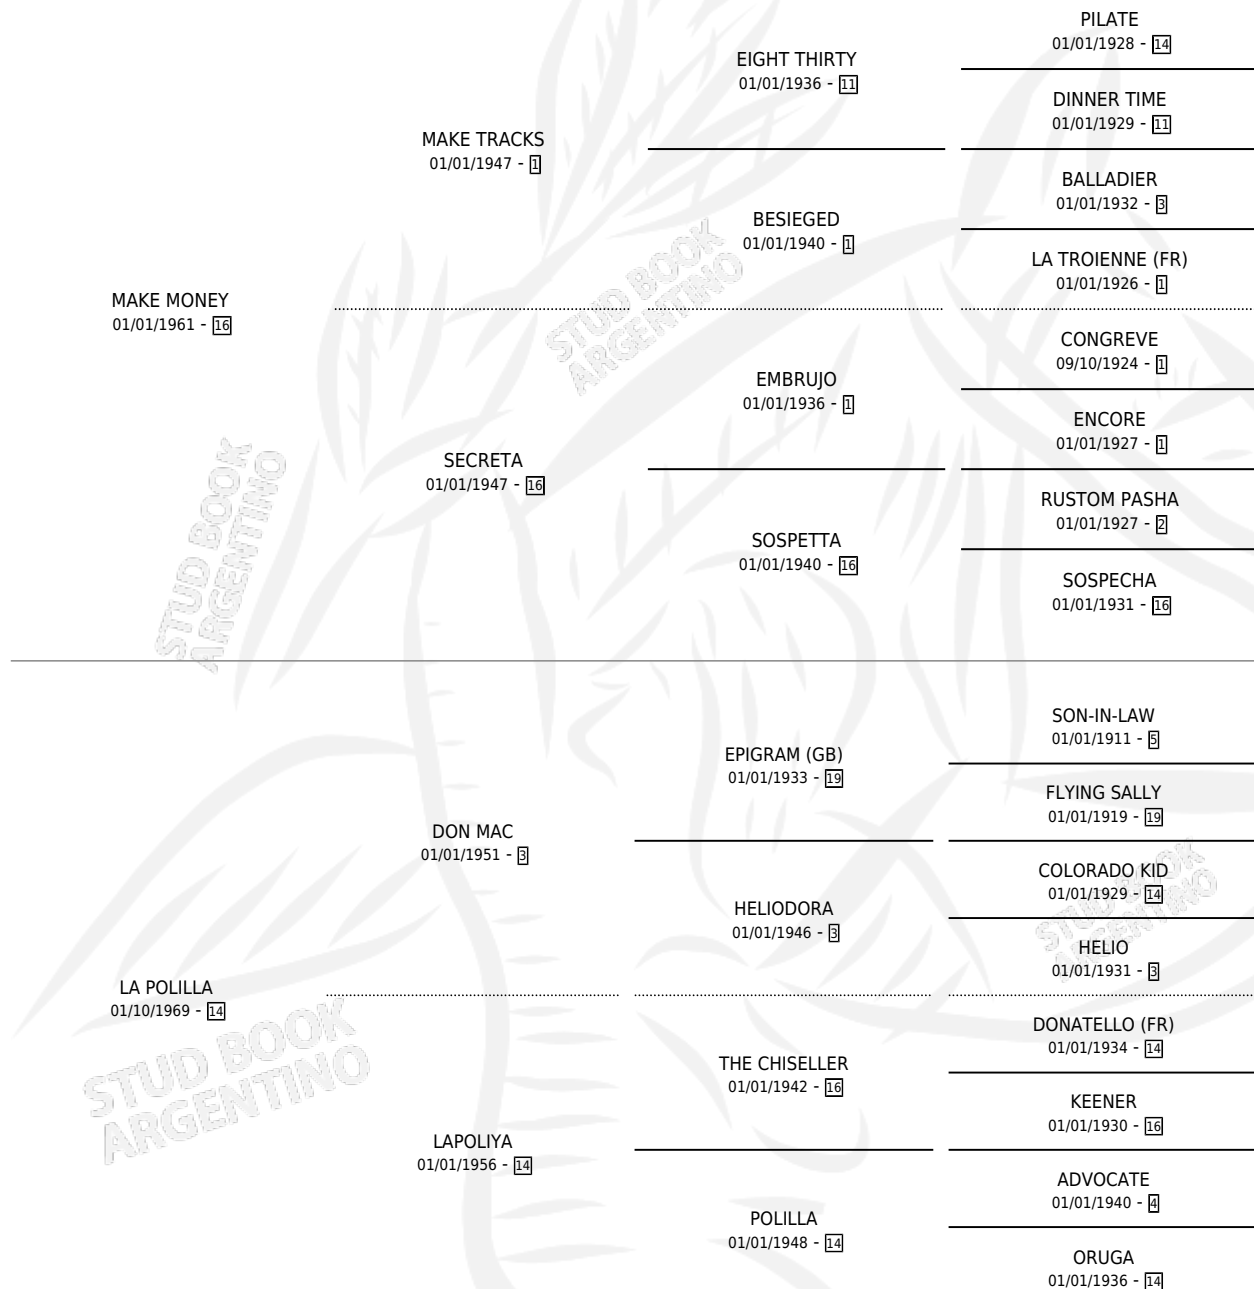

DON POLIMAC

por MAKE MONEY y LA POLILLA por DON MAC

Argentina · Macho · Alazan · SP · 24/10/1975
Familia 14-f · Volumen 29

ESTADO

TIPIFICACIÓN SANGUÍNEA	X
TIPIFICACIÓN POR ADN	X
PASAPORTE	X
IDENTIFICACIÓN POR MICROCHIP	X
REPRODUCTOR	X

Lugar de nacimiento: Campo particular

Criador: Sin dato

PEDIGREE