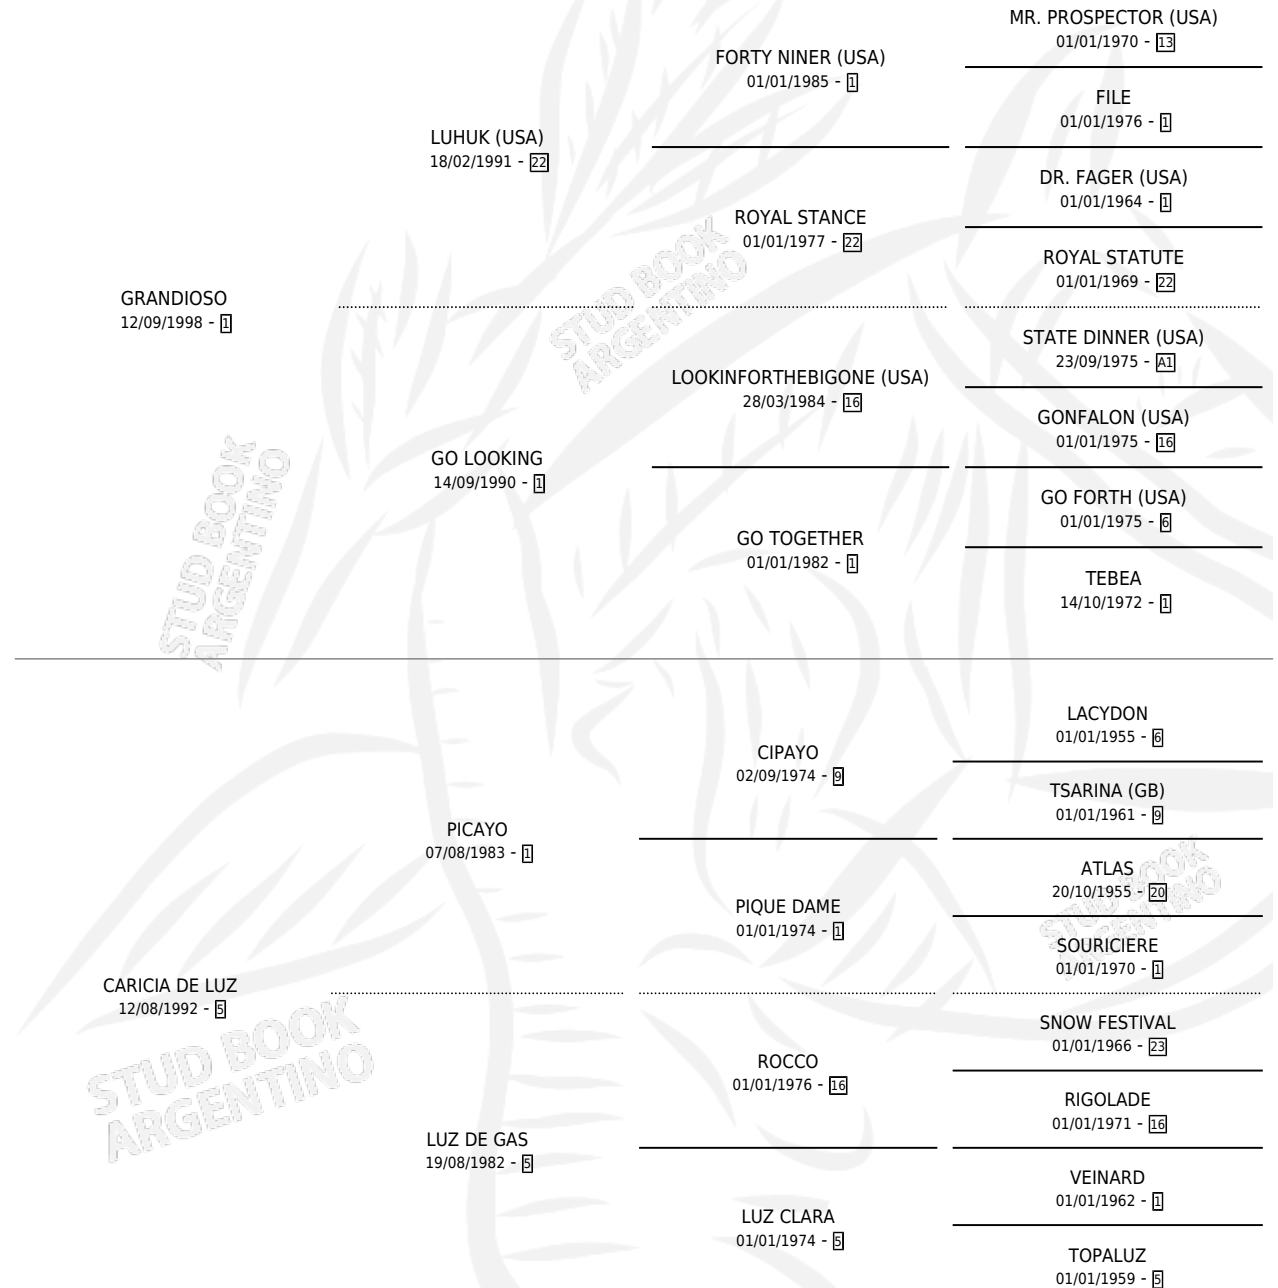

GRAN CARIÑOSA

por GRANDIOSO y CARICIA DE LUZ por PICAYO

Argentina · Hembra · Alazan · SP · 12/09/2008
Familia 5 · Volumen 40

ESTADO

TIPIFICACIÓN SANGUÍNEA	X
TIPIFICACIÓN POR ADN	✓
PASAPORTE	✓
IDENTIFICACIÓN POR MICROCHIP	✓
REPRODUCTOR	✓

Lugar de nacimiento: El Chichino

Criador: El Chichino

PEDIGREE

CAMPAÑA

Solo carreras oficiales de Argentina

POR EDAD

EDAD	CC	1°	2°	3°	4°	5°	NP	CLC	CLG	CLCG1	CLGG1	IMPORTE	GANANCIA / CC
4 AÑOS	4	0	0	0	1	0	3	0	0	0	0	\$3,200	\$800
5 AÑOS	5	0	1	0	1	0	3	0	0	0	0	\$9,900	\$1,980
TOTALES	9	0	1	0	2	0	6	0	0	0	0	\$13,100	\$1,456
%		0.0%	11.1%	0.0%	22.2%	0.0%	66.7%	0.0%	0.0%	0.0%	0.0%		