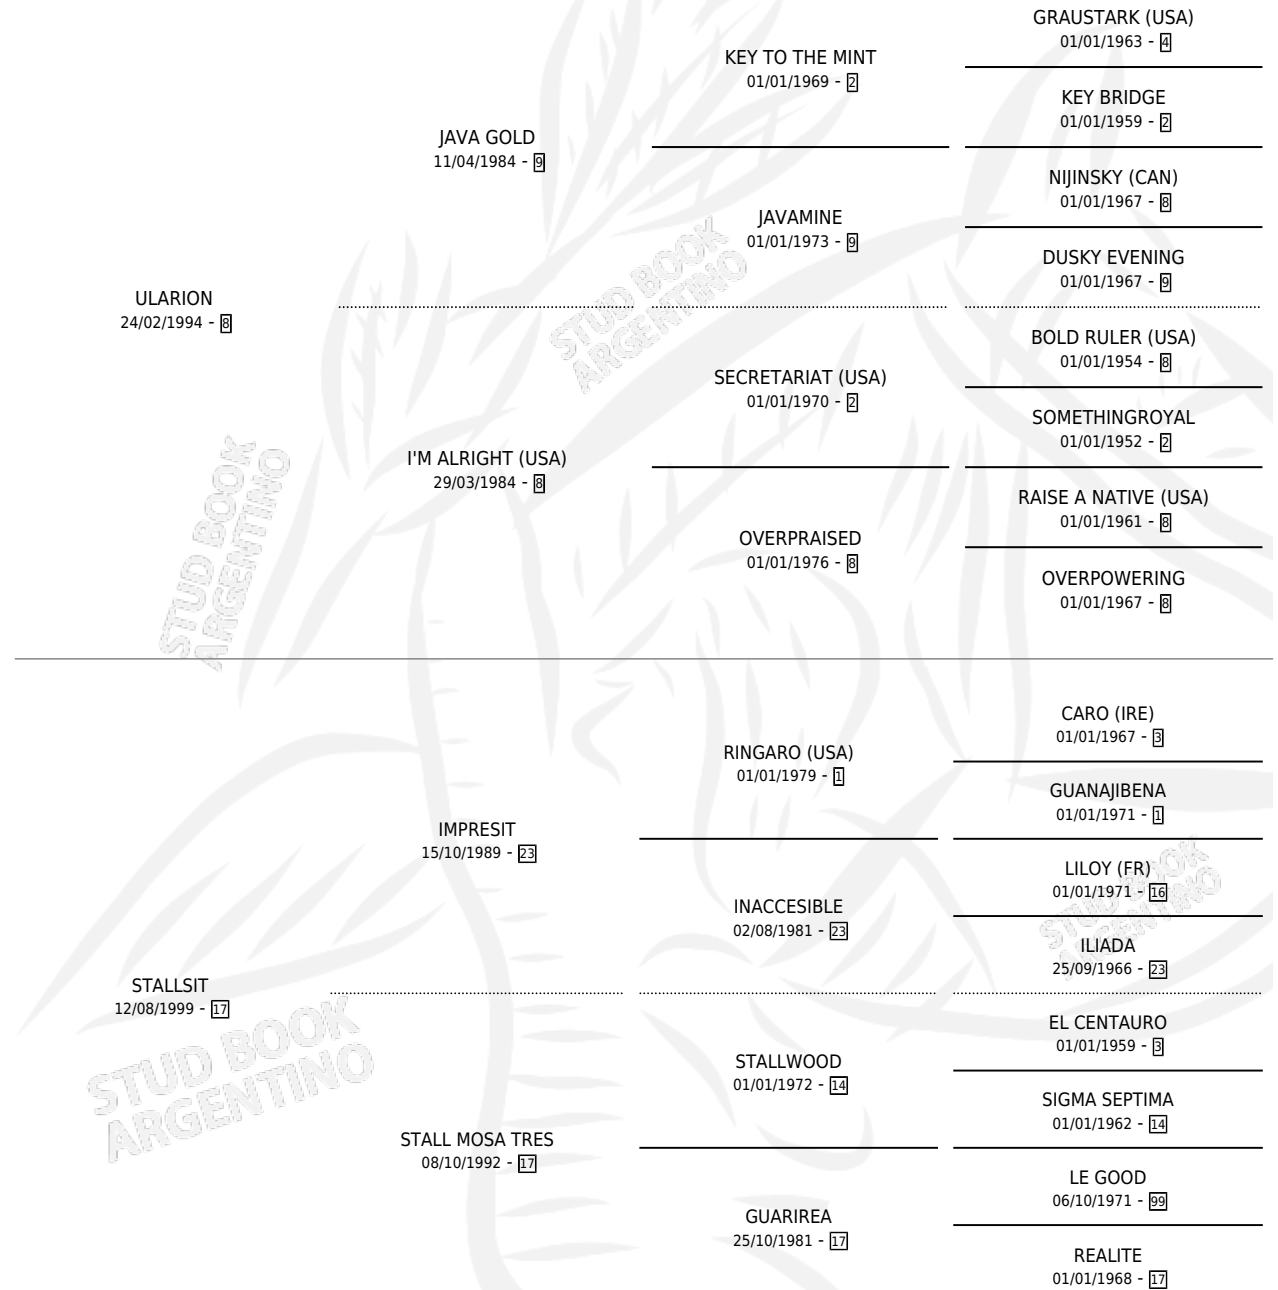

GOLD SIT

por ULARION y STALLSIT por IMPRESIT

Argentina · Macho · Zaino · SP · 30/09/2008
Familia 17-c · Volumen 40

ESTADO

TIPIFICACIÓN SANGUÍNEA	X
TIPIFICACIÓN POR ADN	✓
PASAPORTE	✓
IDENTIFICACIÓN POR MICROCHIP	✓
REPRODUCTOR	X

Lugar de nacimiento: El Abuelo A

Criador: El Abuelo A

PEDIGREE