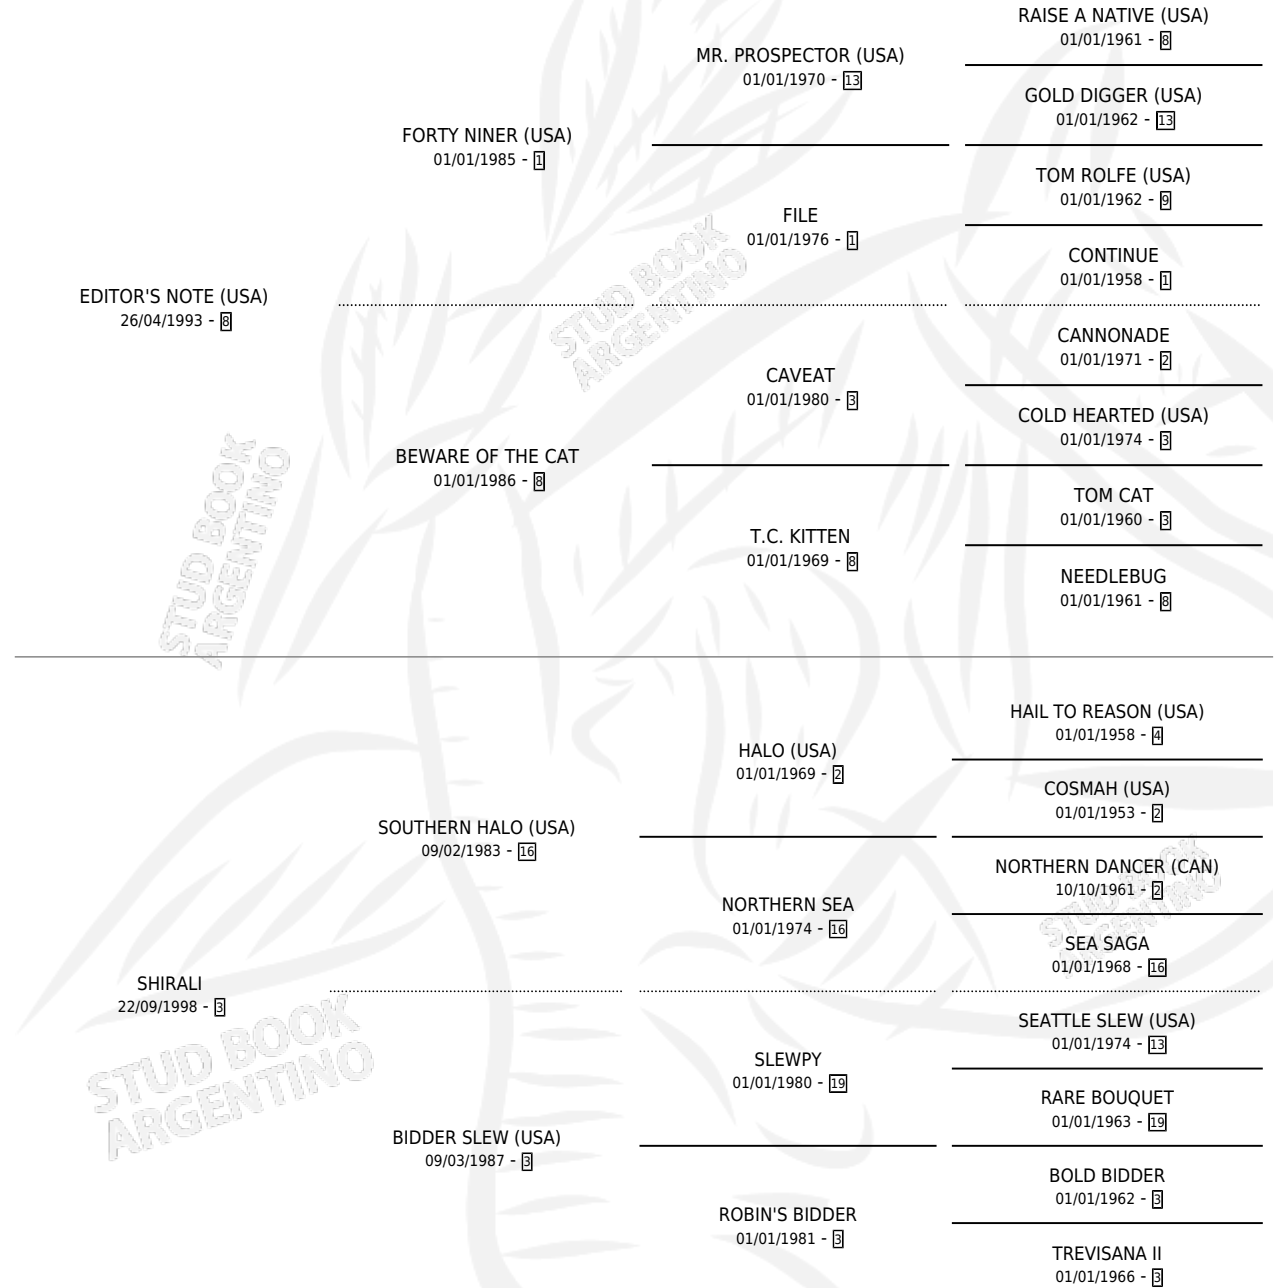

SHILLYSHALLY

por **EDITOR'S NOTE (USA)** y **SHIRALI** por **SOUTHERN HALO (USA)**

Argentina · Hembra · Alazan · SP · 31/08/2008
Familia 3-b · Volumen 40

ESTADO

TIPIFICACIÓN SANGUÍNEA	X
TIPIFICACIÓN POR ADN	✓
PASAPORTE	✓
IDENTIFICACIÓN POR MICROCHIP	✓
REPRODUCTOR	✓

Lugar de nacimiento: Abolengo
Criador: Abolengo

~

HIJOS

	MACHOS	HEMBRAS
8 NACIERON	4	4
5 CORRIERON	3	2
5 GANARON	3	2

0	0	0
GANADORES CL	GANADORES GR	GANADORES G1

PEDIGREE