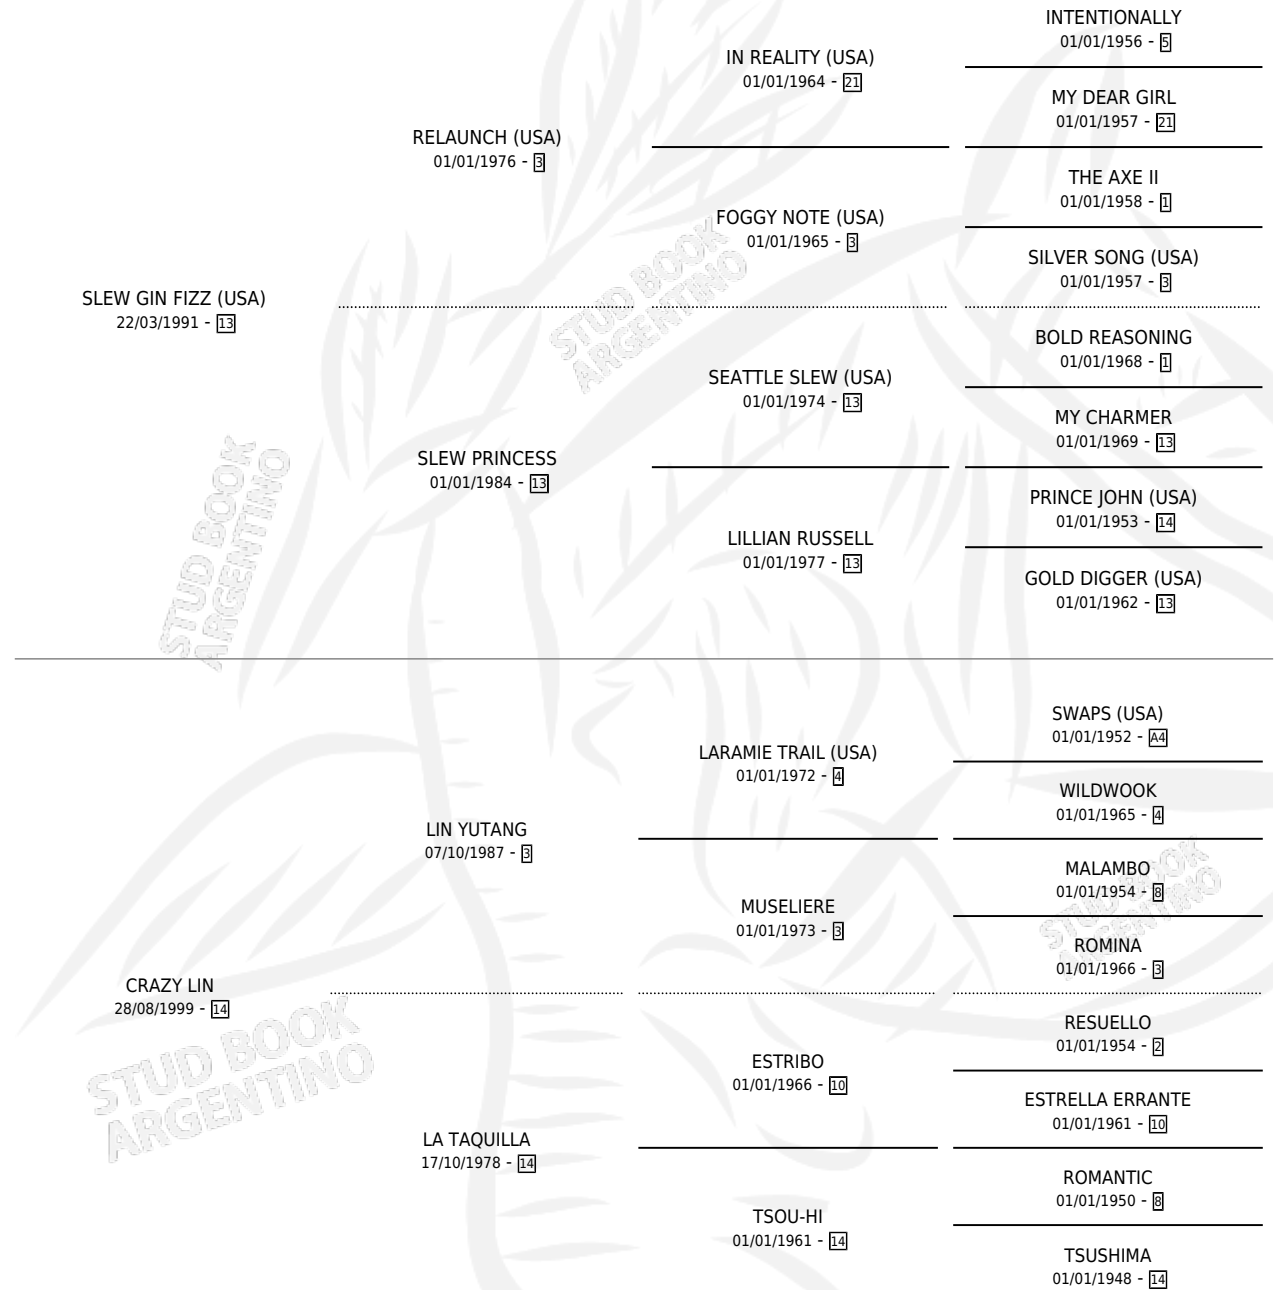

SANFIZZ

por SLEW GIN FIZZ (USA) y CRAZY LIN por LIN YUTANG

Argentina · Macho · Tordillo · SP · 30/09/2008
Familia 14 · Volumen 40

ESTADO

TIPIFICACIÓN SANGUÍNEA	X
TIPIFICACIÓN POR ADN	✓
PASAPORTE	✓
IDENTIFICACIÓN POR MICROCHIP	✓
REPRODUCTOR	X

Lugar de nacimiento: Pacífica

Criador: Sin dato

PEDIGREE

CAMPAÑA

Solo carreras oficiales de Argentina

POR EDAD

EDAD	CC	1°	2°	3°	4°	5°	NP	CLC	CLG	CLCG1	CLGG1	IMPORTE	GANANCIA / CC
2 AÑOS	4	0	0	0	1	0	3	0	0	0	0	\$3,800	\$950
3 AÑOS	4	0	0	0	0	0	4	0	0	0	0	\$0	\$0
4 AÑOS	2	0	0	0	0	0	2	0	0	0	0	\$0	\$0
5 AÑOS	4	0	0	0	1	0	3	0	0	0	0	\$2,200	\$550
TOTALES	14	0	0	0	2	0	12	0	0	0	0	\$6,000	\$429
%		0.0%	0.0%	0.0%	14.3%	0.0%	85.7%	0.0%	0.0%	0.0%	0.0%		