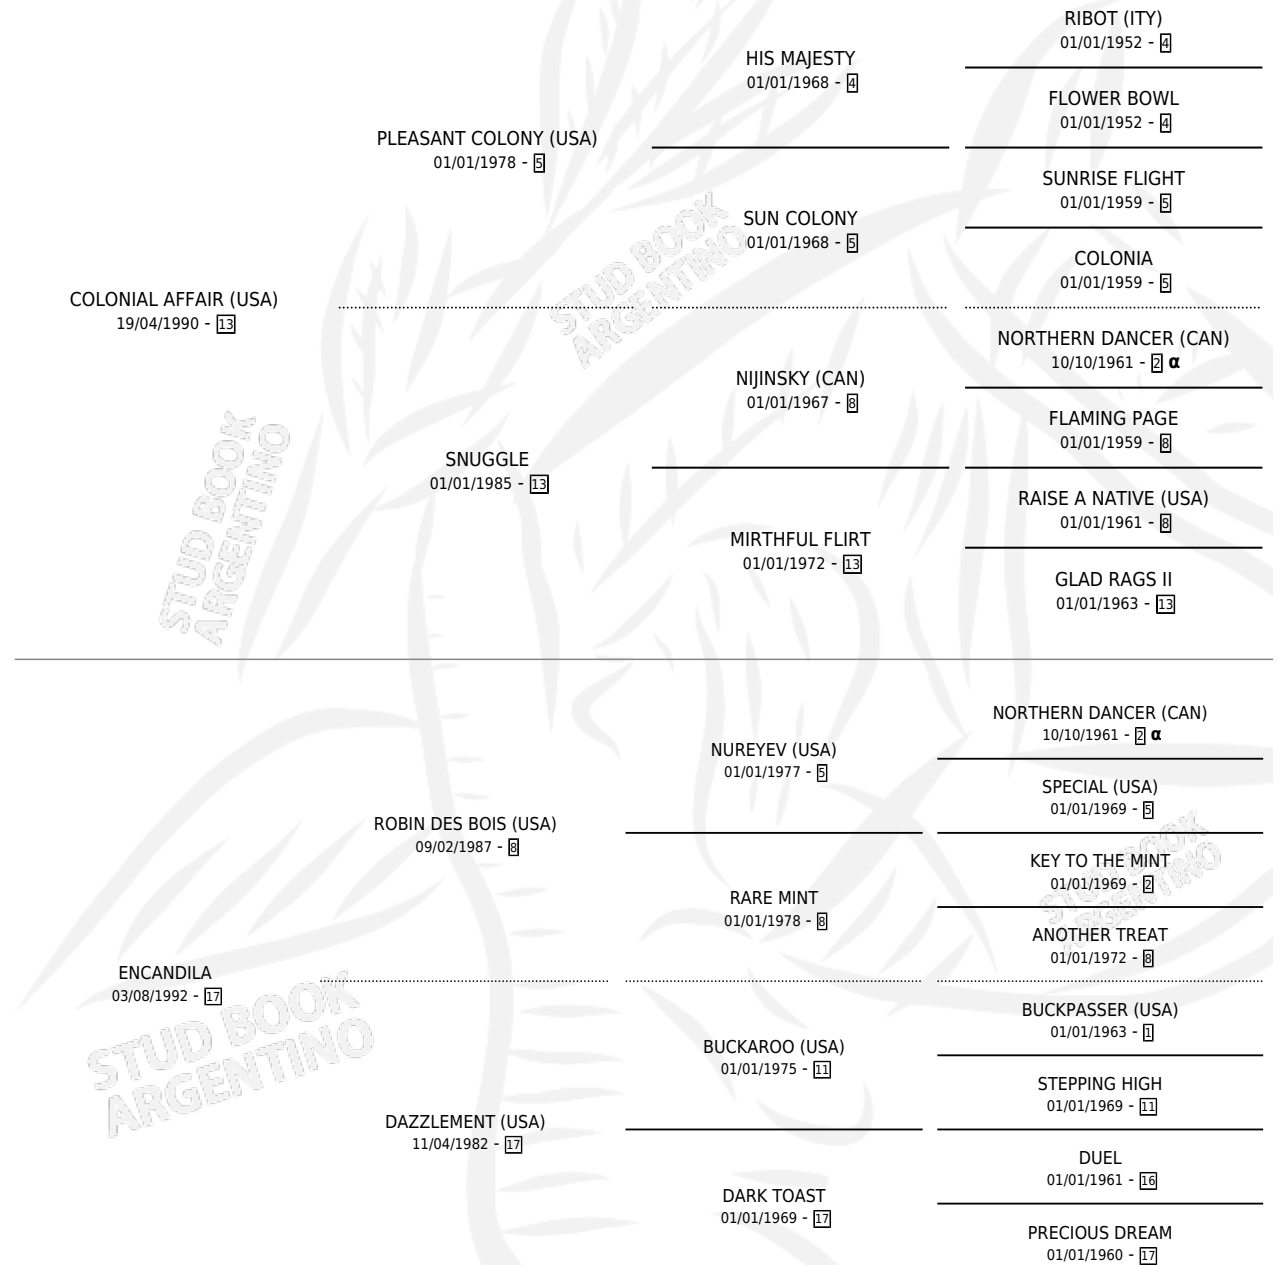

COLONIA ZAPATA

por COLONIAL AFFAIR (USA) y ENCANDILA por ROBIN
DES BOIS (USA)

Argentina · Macho · Alazan · SP · 08/10/2008
Familia 17-b · Volumen 40

ESTADO

TIPIFICACIÓN SANGUÍNEA	X
TIPIFICACIÓN POR ADN	✓
PASAPORTE	✓
IDENTIFICACIÓN POR MICROCHIP	✓
REPRODUCTOR	X

Lugar de nacimiento: El Paraiso
Criador: Navarro Juan Reynaldo

PEDIGREE

INBREEDING : α

CAMPAÑA

Solo carreras oficiales de Argentina

POR EDAD

EDAD	CC	1°	2°	3°	4°	5°	NP	CLC	CLG	CLCG1	CLGG1	IMPORTE	GANANCIA / CC
3 AÑOS	6	2	0	0	0	0	4	0	0	0	0	\$63,700	\$10,617
4 AÑOS	1	0	0	1	0	0	0	0	0	0	0	\$5,000	\$5,000
5 AÑOS	1	0	0	0	0	0	1	0	0	0	0	\$0	\$0
6 AÑOS	4	1	1	1	0	0	1	0	0	0	0	\$32,000	\$8,000
7 AÑOS	1	0	0	0	0	0	1	0	0	0	0	\$0	\$0
TOTALES	13	3	1	2	0	0	7	0	0	0	0	\$100,700	\$7,746
%		23.1%	7.7%	15.4%	0.0%	0.0%	53.8%	0.0%	0.0%	0.0%	0.0%		

Ganador de 3 carreras en Palermo y Rosario - \$100,700, a los 3 y 6 años.

POR DISTANCIA

HIPODROMO	CC	1°	2°	3°	4°	5°	NP	CLC	CLG	CLCG1	CLGG1	IMPORTE
ROSARIO	5	1	1	1	0	0	2	0	0	0	0	\$32,000
1100 MTS	1	0	0	0	0	0	1	0	0	0	0	\$0
1300 MTS	2	0	1	0	0	0	1	0	0	0	0	\$5,200
1400 MTS	2	1	0	1	0	0	0	0	0	0	0	\$26,800
SAN ISIDRO	2	0	0	1	0	0	1	0	0	0	0	\$5,000
1200 MTS	2	0	0	1	0	0	1	0	0	0	0	\$5,000
PALERMO	5	2	0	0	0	0	3	0	0	0	0	\$62,000
1600 MTS	1	0	0	0	0	0	1	0	0	0	0	\$0
1200 MTS	3	1	0	0	0	0	2	0	0	0	0	\$32,000
1400 MTS	1	1	0	0	0	0	0	0	0	0	0	\$30,000
LA PLATA	1	0	0	0	0	0	1	0	0	0	0	\$1,700
1400 MTS	1	0	0	0	0	0	1	0	0	0	0	\$1,700