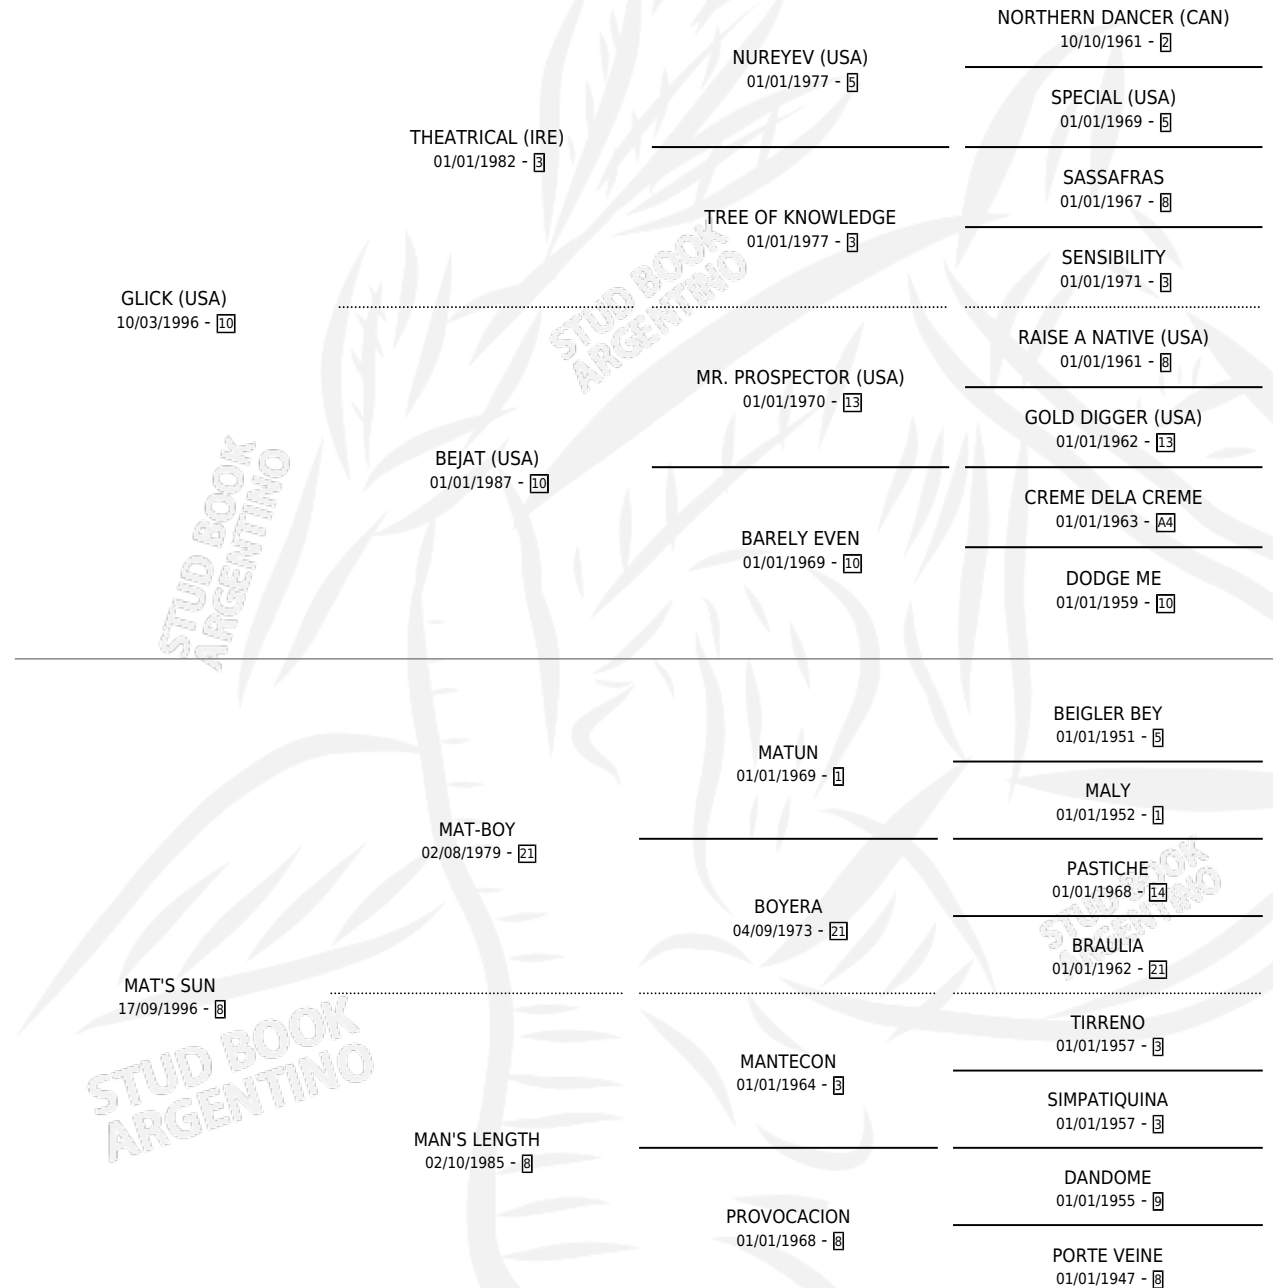

MATRIC

por **GLICK (USA)** y **MAT'S SUN** por **MAT-BOY**

Argentina · Macho · Zaino · SP · 18/10/2008
Familia 8-a · Volumen 40

ESTADO

TIPIFICACIÓN SANGUÍNEA	X
TIPIFICACIÓN POR ADN	X
PASAPORTE	X
IDENTIFICACIÓN POR MICROCHIP	X
REPRODUCTOR	X

Lugar de nacimiento: Los Durmientes

Criador: Los Durmientes

PEDIGREE

MATRIC

Datos oficiales del Stud Book Argentino

Documento generado el 02/05/2026

studbook.org.ar