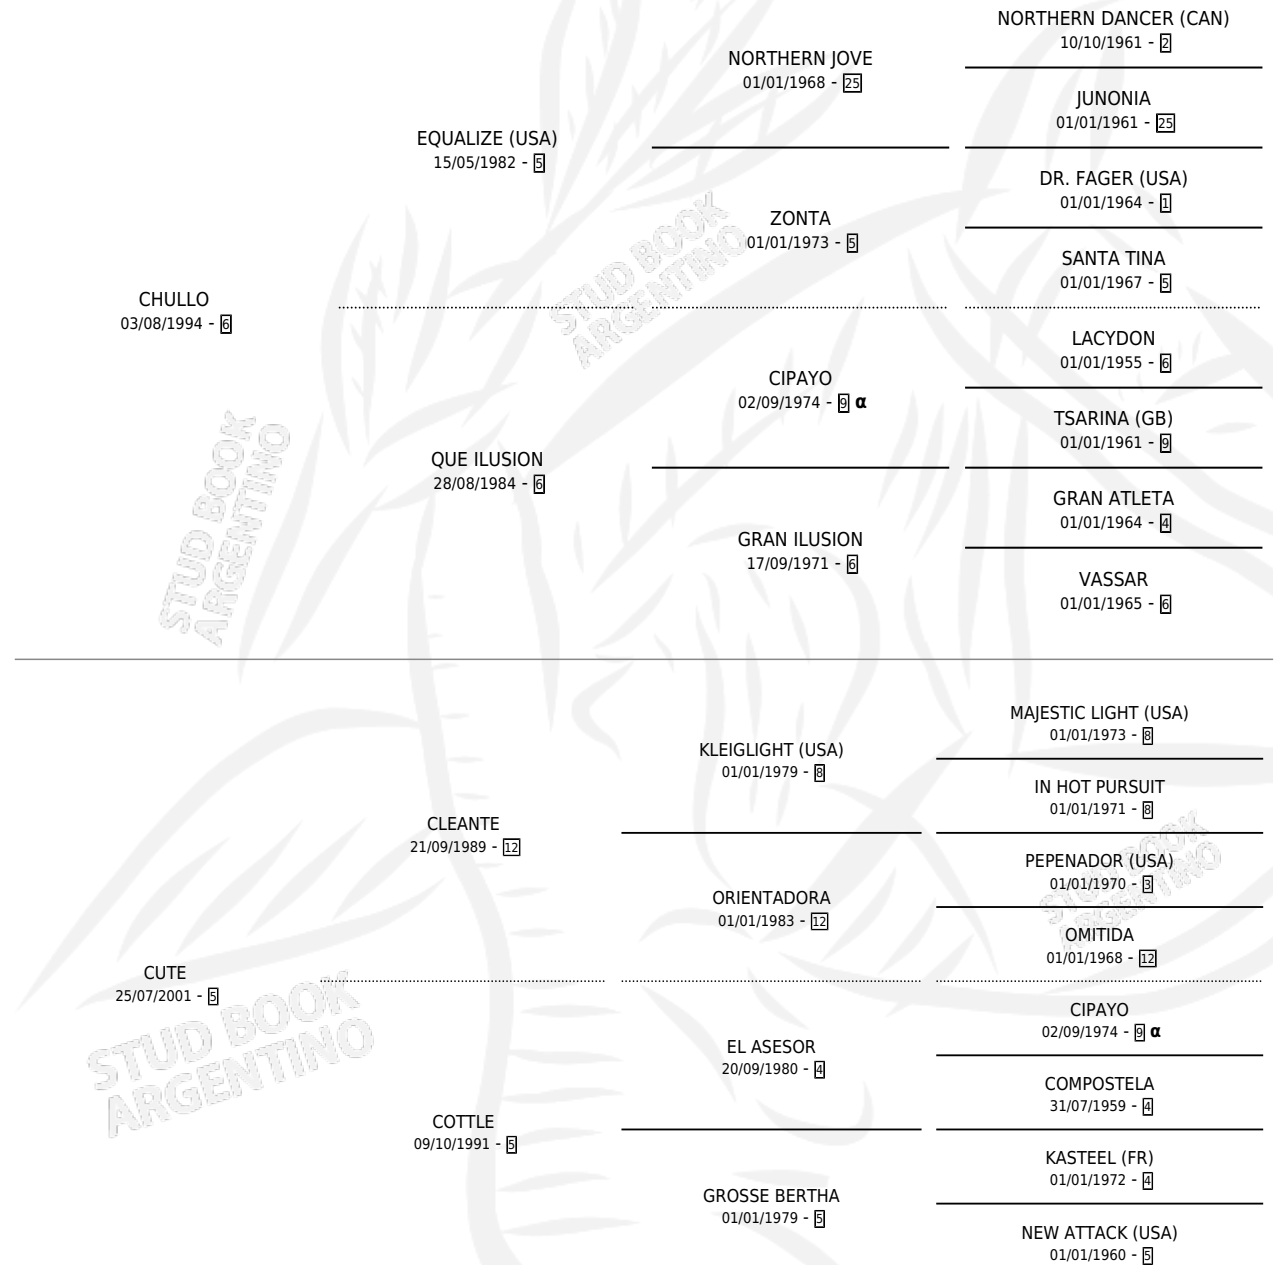

LA TULY

por **CHULLO** y **CUTE** por **CLEANTE**

Argentina · Hembra · Alazan · SP · 18/09/2008
Familia 5-j · Volumen 40

ESTADO

TIPIFICACIÓN SANGUÍNEA	X
TIPIFICACIÓN POR ADN	✓
PASAPORTE	✓
IDENTIFICACIÓN POR MICROCHIP	X
REPRODUCTOR	✓

Lugar de nacimiento: Santa Paula Del Sagrado Corazon

Criador: Santa Paula Del Sagrado Corazon

PEDIGREE

INBREEDING : **α**

S

mientos 0 / Efectividad 0.00%

PADRILLO

PRODUCTO

CRIADOR

1ER SERVICIO

ÚLTIMO SERVICIO

IXAL

∅

18/11/2012

18/11/2012

LA TULY