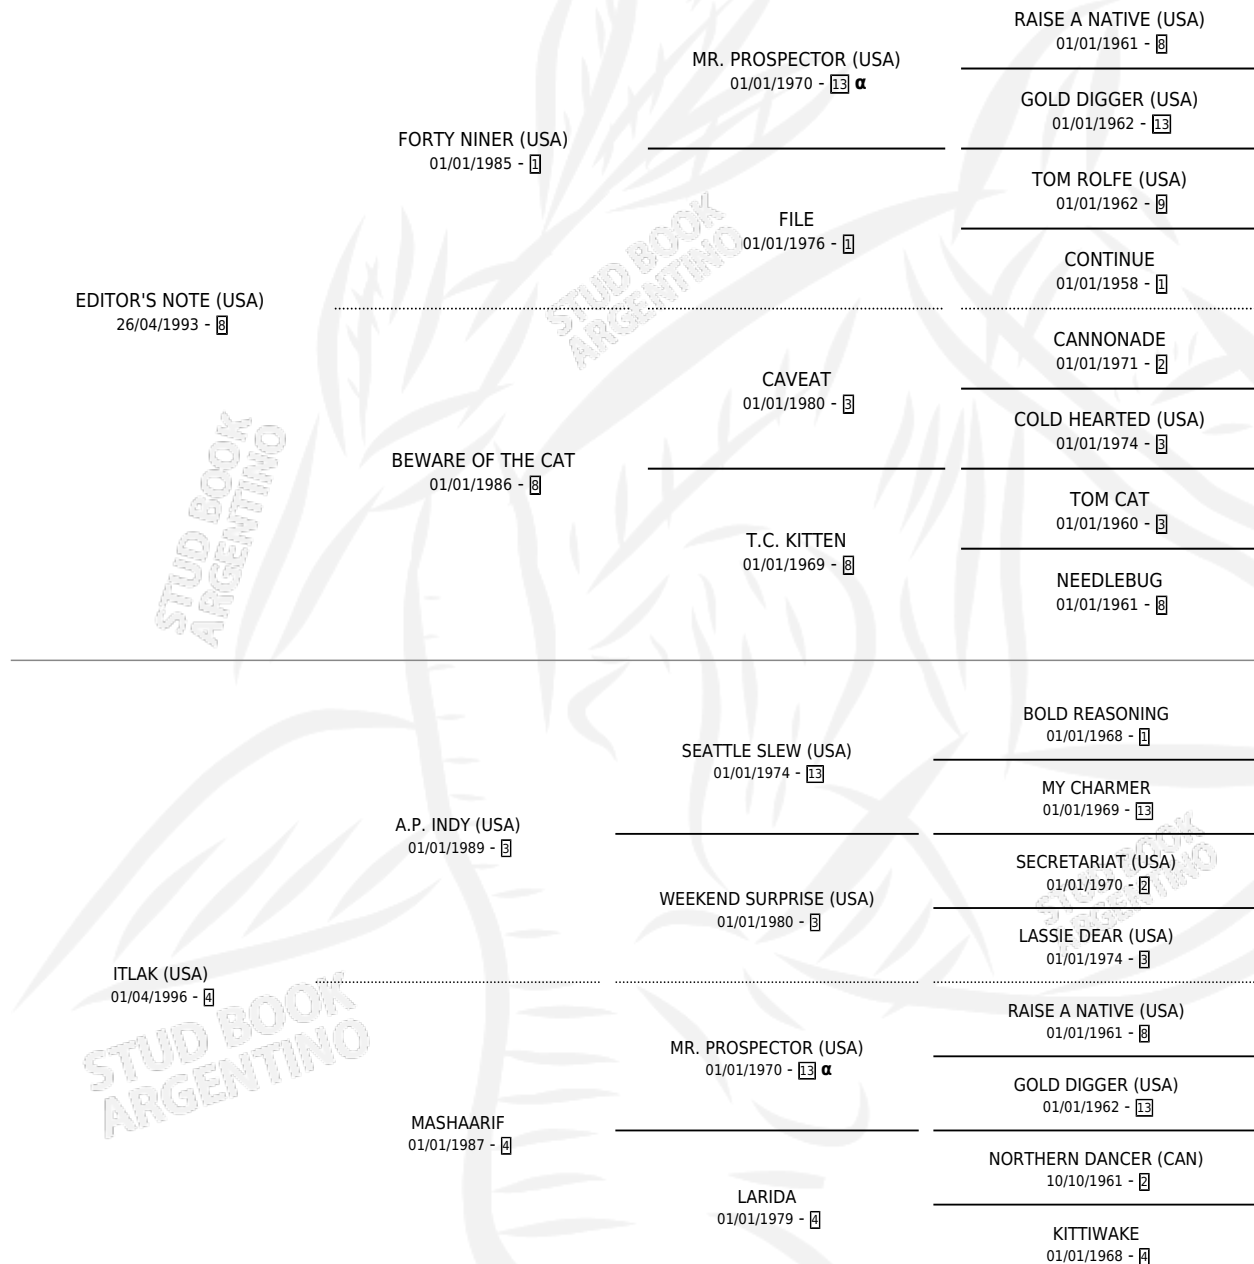

MILLE MIGLIA

por EDITOR'S NOTE (USA) y ITLAK (USA) por A.P. INDY (USA)

Argentina · Hembra · Zaino · SP · 08/10/2008
Familia 4-m · Volumen 40

ESTADO

TIPIFICACIÓN SANGUÍNEA	X
TIPIFICACIÓN POR ADN	✓
PASAPORTE	✓
IDENTIFICACIÓN POR MICROCHIP	✓
REPRODUCTOR	✓

Lugar de nacimiento: Don Arcangel
Criador: Don Arcangel

~

HIJOS

	MACHOS	HEMBRAS
9 NACIERON	7	2
4 CORRIERON	4	0
3 GANARON	3	0
0 GANADORES CL	0 GANADORES GR	0 GANADORES G1

PEDIGREE

INBREEDING : α

CAMPAÑA

Solo carreras oficiales de Argentina

Ganadora en La Plata - \$66,530, a los 2 años.

POR DISTANCIA

HIPODROMO	CC	1°	2°	3°	4°	5°	NP	CLC	CLG	CLCG1	CLGG1	IMPORTE
LA PLATA	10	1	1	1	1	0	6	0	0	0	0	\$66,530
1000 MTS	7	1	1	1	0	0	4	0	0	0	0	\$62,580
1100 MTS	2	0	0	0	1	0	1	0	0	0	0	\$3,950
1200 MTS	1	0	0	0	0	0	1	0	0	0	0	\$0