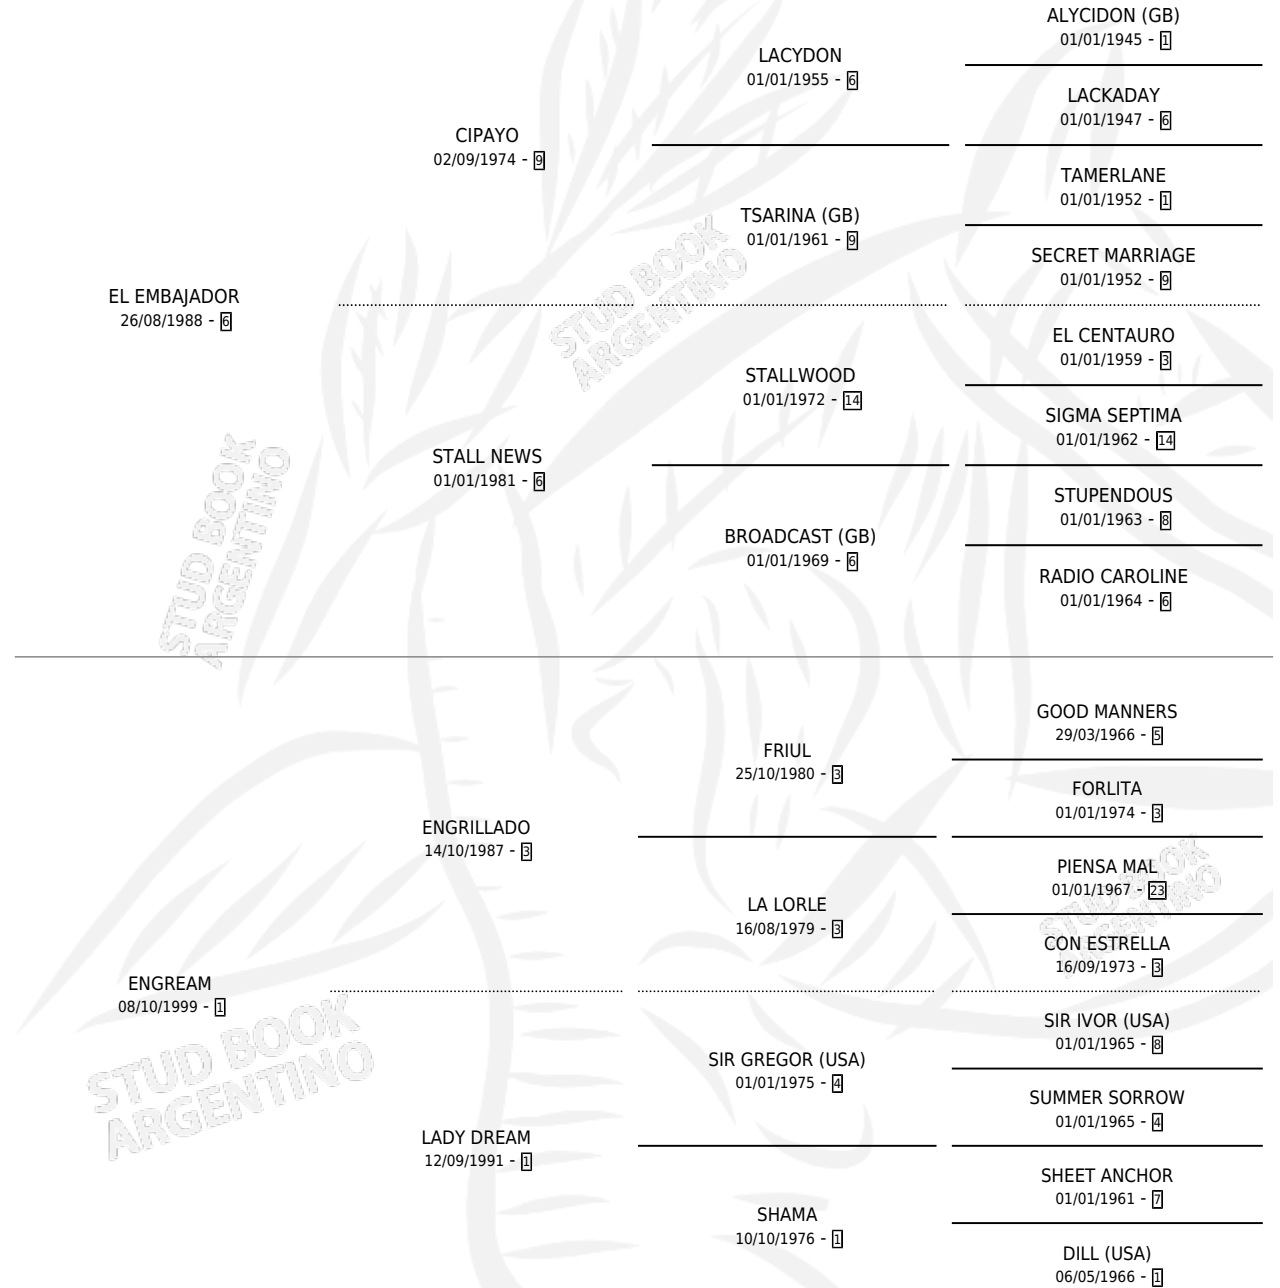

SOL FUERTE

por **EL EMBAJADOR** y **ENGRAM** por **ENGRILLADO**

Argentina · Macho · Zaino Negro · SP · 02/10/2008
Familia 1-o · Volumen 40

ESTADO

TIPIFICACIÓN SANGUÍNEA	X
TIPIFICACIÓN POR ADN	X
PASAPORTE	X
IDENTIFICACIÓN POR MICROCHIP	X
REPRODUCTOR	X

Lugar de nacimiento: Jomar

Criador: Jomar

PEDIGREE

SOL FUERTE

Datos oficiales del Stud Book Argentino

Documento generado el 10/05/2026

studbook.org.ar