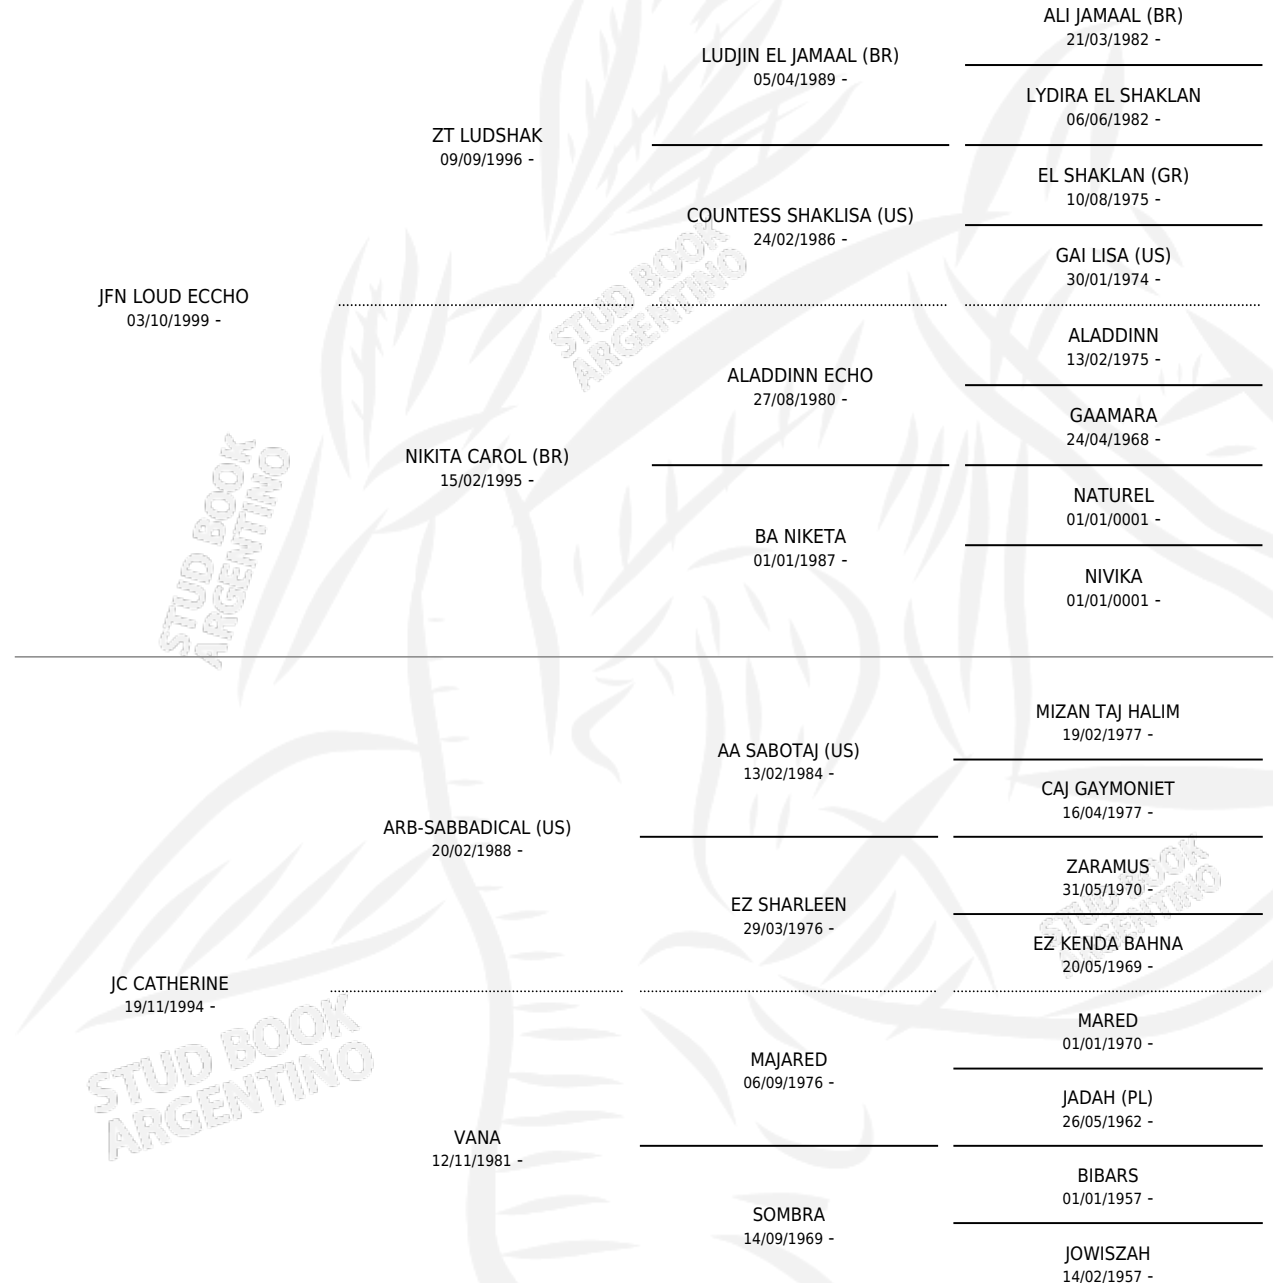

SB CATALINA

por JFN LOUD ECCHO y JC CATHERINE por ARB-SABBADICAL (US)

Argentina · Hembra · Zaino · AP · 08/10/2008
Familia · Volumen 40

ESTADO

TIPIFICACIÓN SANGUÍNEA	X
TIPIFICACIÓN POR ADN	X
PASAPORTE	X
IDENTIFICACIÓN POR MICROCHIP	X
REPRODUCTOR	X

Lugar de nacimiento: Dos Rios
Criador: Dos Rios

PEDIGREE

SB CATALINA

Datos oficiales del Stud Book Argentino

Documento generado el 11/05/2026

studbook.org.ar