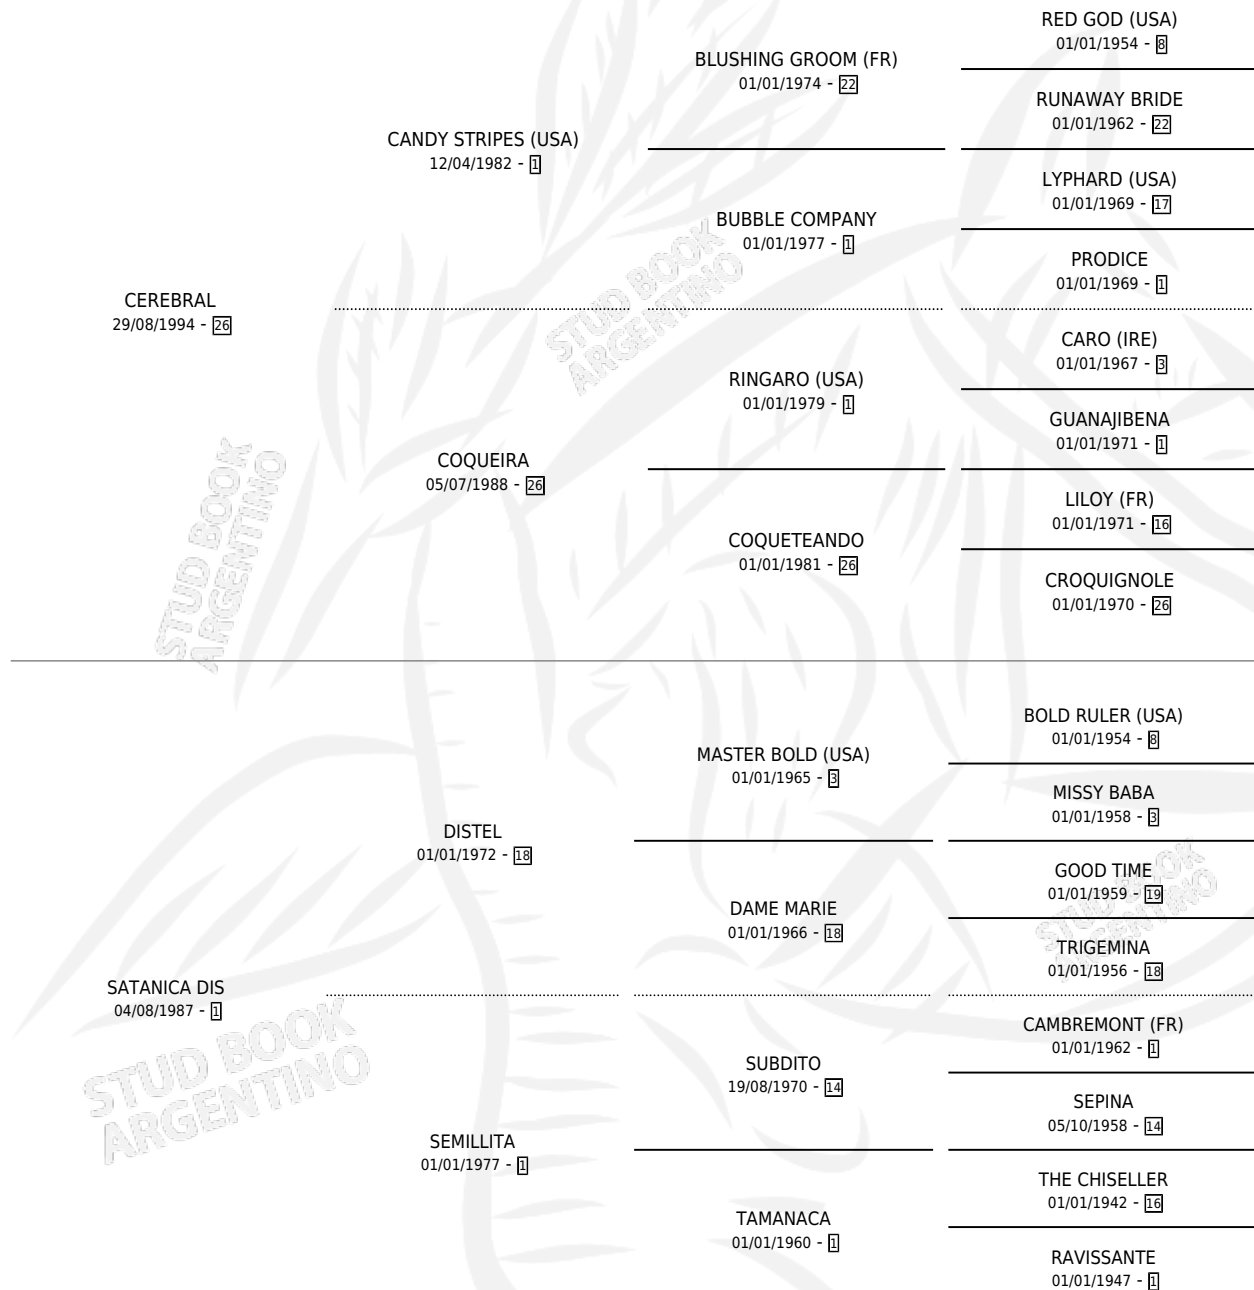

ENDIABLADA DIS

por CEREBRAL y SATANICA DIS por DISTEL

Argentina · Hembra · Tordillo · SP · 01/09/2008
Familia 1-w · Volumen 40

ESTADO

TIPIFICACIÓN SANGUÍNEA	X
TIPIFICACIÓN POR ADN	✓
PASAPORTE	✓
IDENTIFICACIÓN POR MICROCHIP	✓
REPRODUCTOR	✓

Lugar de nacimiento: Euzkadi

Criador: Euzkadi

~

HIJOS

	MACHOS	HEMBRAS
2 NACIERON	2	0
1 CORRIERON	1	0
1 GANARON	1	0
0 GANADORES CL	0 GANADORES GR	0 GANADORES G1

PEDIGREE

S

mientos **2** / Efectividad **100%**

PADRILLO	PRODUCTO	CRIADOR	1ER SERVICIO	ÚLTIMO SERVICIO
KNOCK	DIABLO KNOCK (M Z, 24/09/2015)	YOBRUGI	29/09/2014	01/10/2014
KNOCK	DIABLO KNOCK (M Z, 31/08/2014)	EUZKADI	03/09/2013	05/09/2013

ENDIABLADA DIS