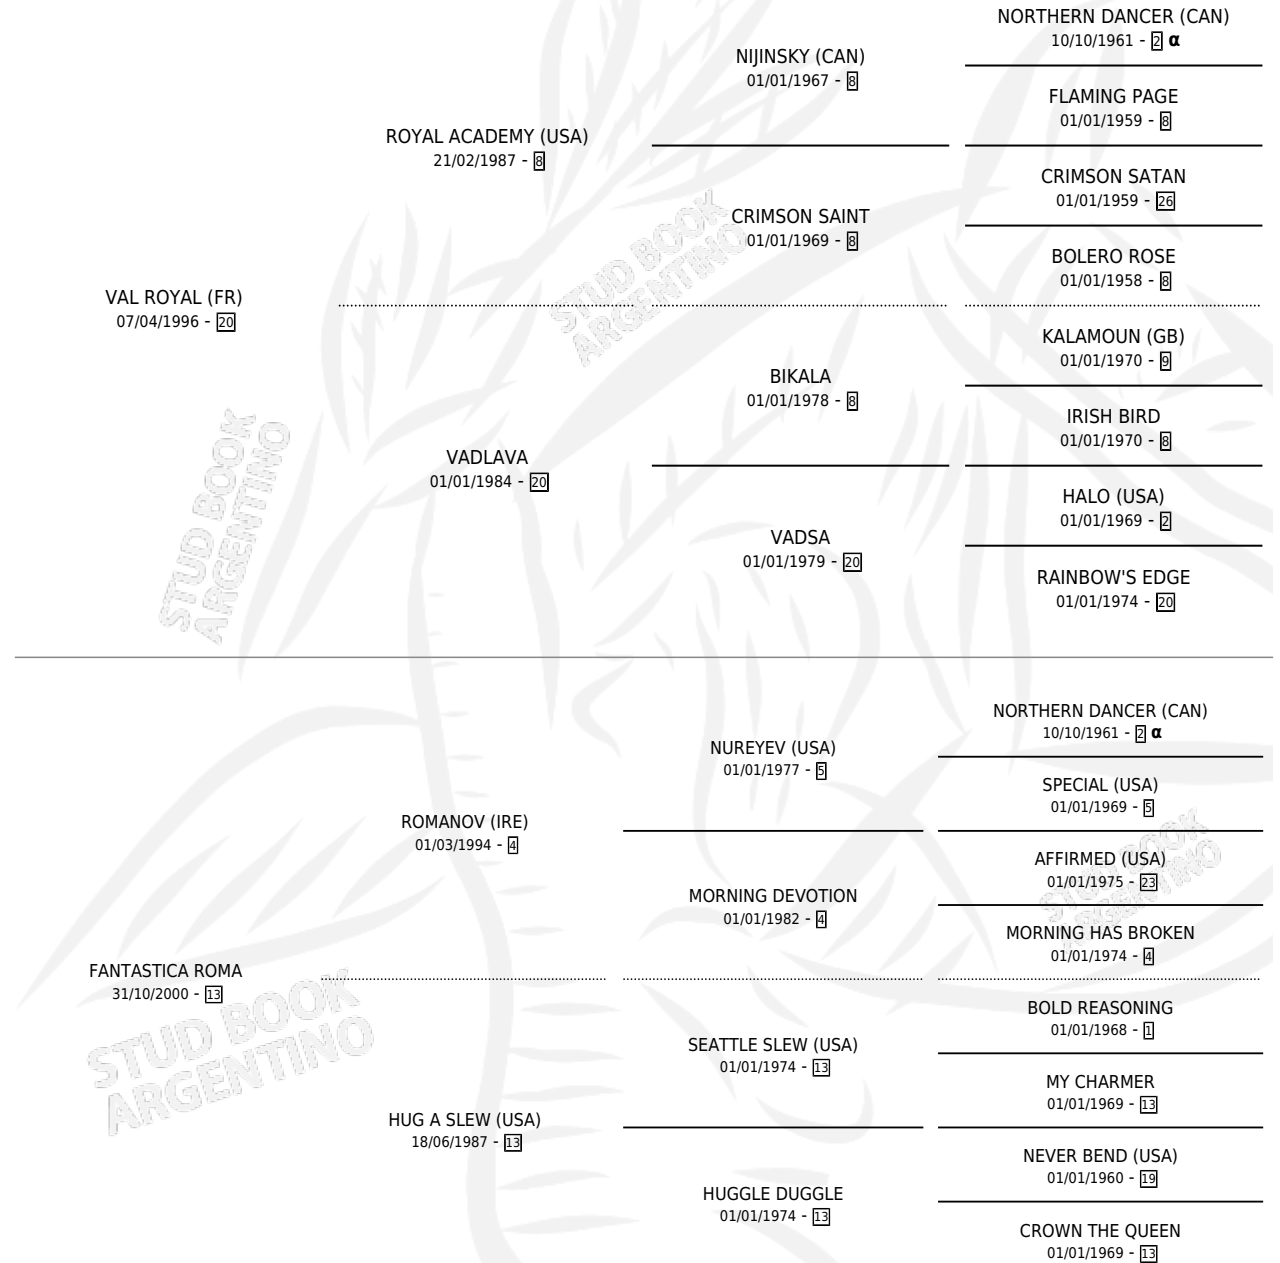

FANTASTIC ROYALE

por VAL ROYAL (FR) y FANTASTICA ROMA por ROMANOV (IRE)

Argentina · Macho · Zaino · SP · 23/09/2008
Familia 13-c · Volumen 40

ESTADO

TIPIFICACIÓN SANGUÍNEA	X
TIPIFICACIÓN POR ADN	✓
PASAPORTE	✓
IDENTIFICACIÓN POR MICROCHIP	✓
REPRODUCTOR	✓

Lugar de nacimiento: Firmamento
Criador: Firmamento

~

HIJOS

	MACHOS	HEMBRAS
65 NACIERON	34	31
18 CORRIERON	11	7
4 GANARON	3	1
0 GANADORES CL	0 GANADORES GR	0 GANADORES G1

PEDIGREE

INBREEDING : α

~

CAMPAÑA