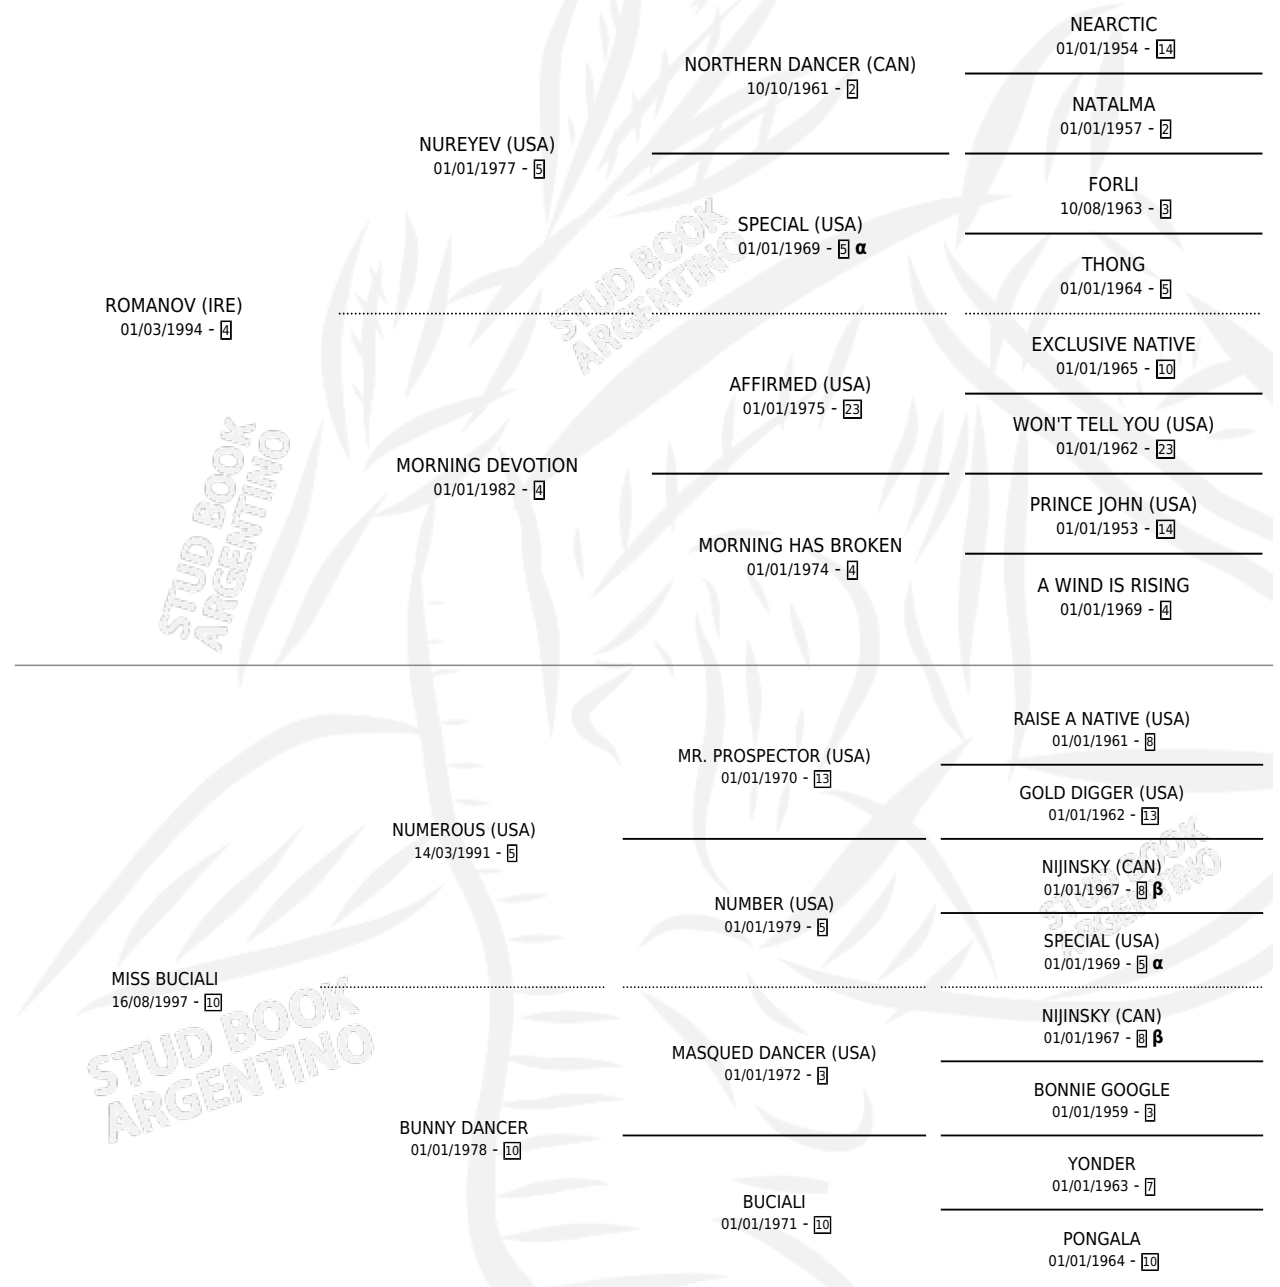

CIALIS ROMA

PEDIGREE

por ROMANOV (IRE) y MISS BUCIALI por NUMEROUS (USA)

Argentina · Hembra · Alazan · SP · 15/09/2008
Familia 10-c · Volumen 40

ESTADO

TIPIFICACIÓN SANGUÍNEA	X
TIPIFICACIÓN POR ADN	✓
PASAPORTE	✓
IDENTIFICACIÓN POR MICROCHIP	X
REPRODUCTOR	✓

Lugar de nacimiento: El Tala
Criador: Firmamento

~

HIJOS

	MACHOS	HEMBRAS
3 NACIERON	2	1
SIN ACTUACIONES		

INBREEDING : α,β

CAMPAÑA

Solo carreras oficiales de Argentina

POR EDAD