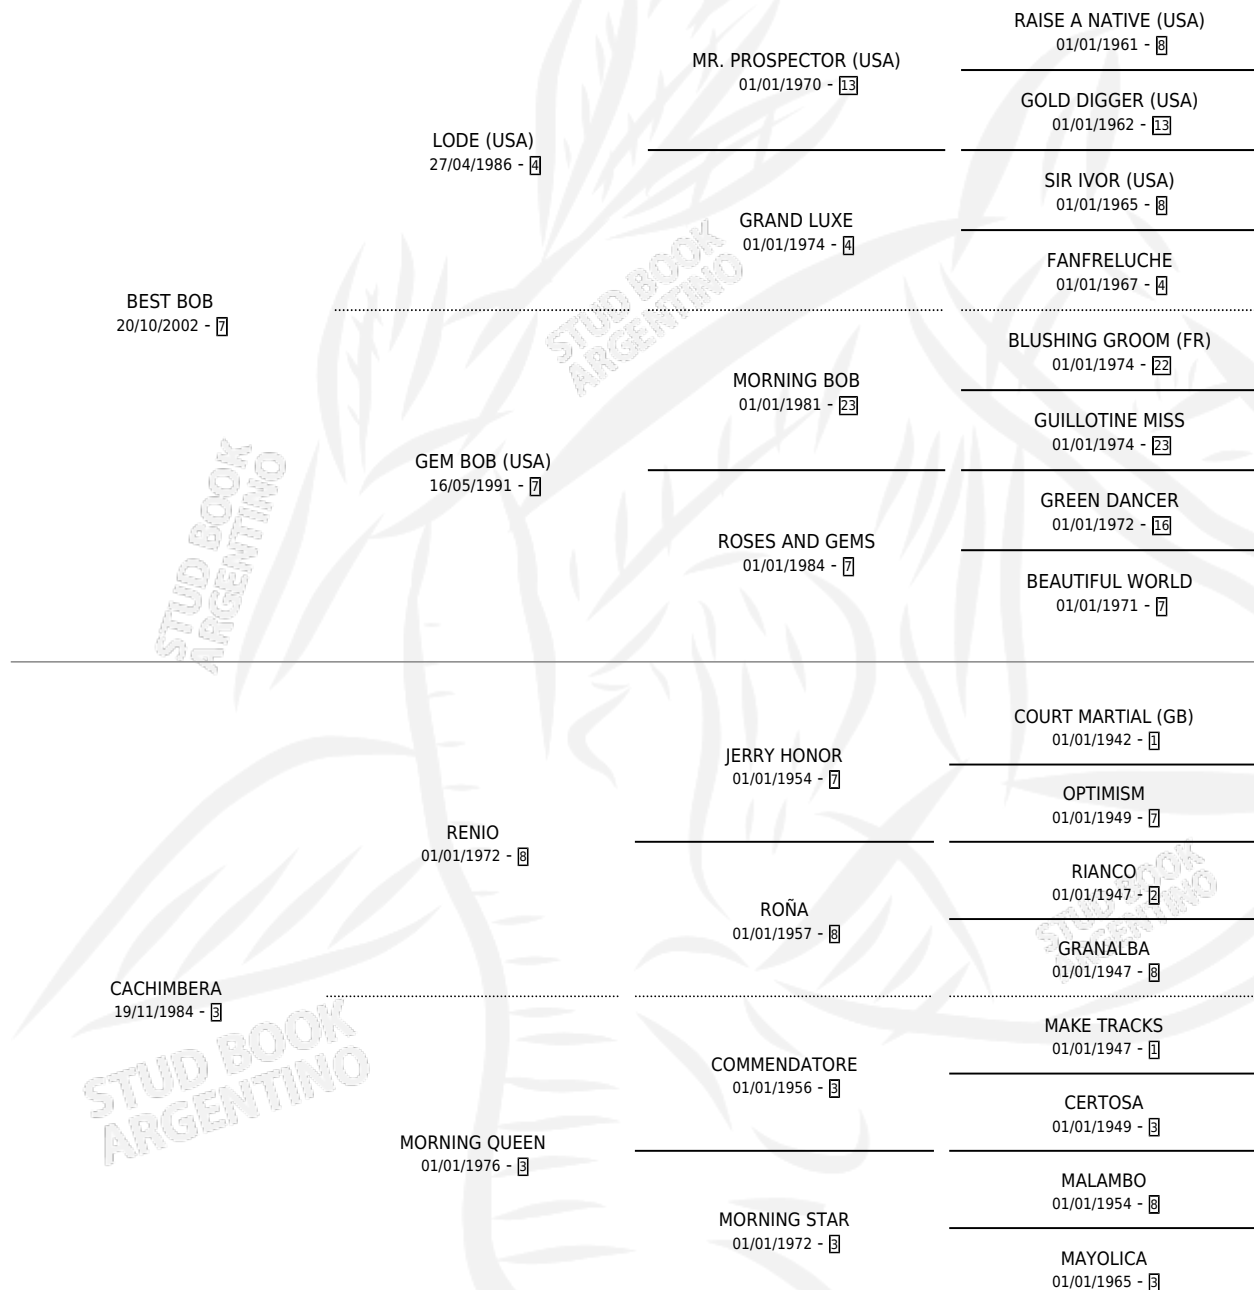

BEST VERA

por **BEST BOB** y **CACHIMBERA** por **RENIO**

Argentina · Hembra · Alazan Tostado · SP · 01/10/2008
Familia 3-d · Volumen 40

ESTADO

TIPIFICACIÓN SANGUÍNEA	X
TIPIFICACIÓN POR ADN	✓
PASAPORTE	✓
IDENTIFICACIÓN POR MICROCHIP	✓
REPRODUCTOR	✓

Lugar de nacimiento: Campo particular
Criador: Lanfranchi Roberto Jose Sucesion

~

HIJOS

	MACHOS	HEMBRAS
2 NACIERON	1	1
1 CORRIERON	0	1
1 GANARON	0	1
0 GANADORES CL	0 GANADORES GR	0 GANADORES G1

PEDIGREE