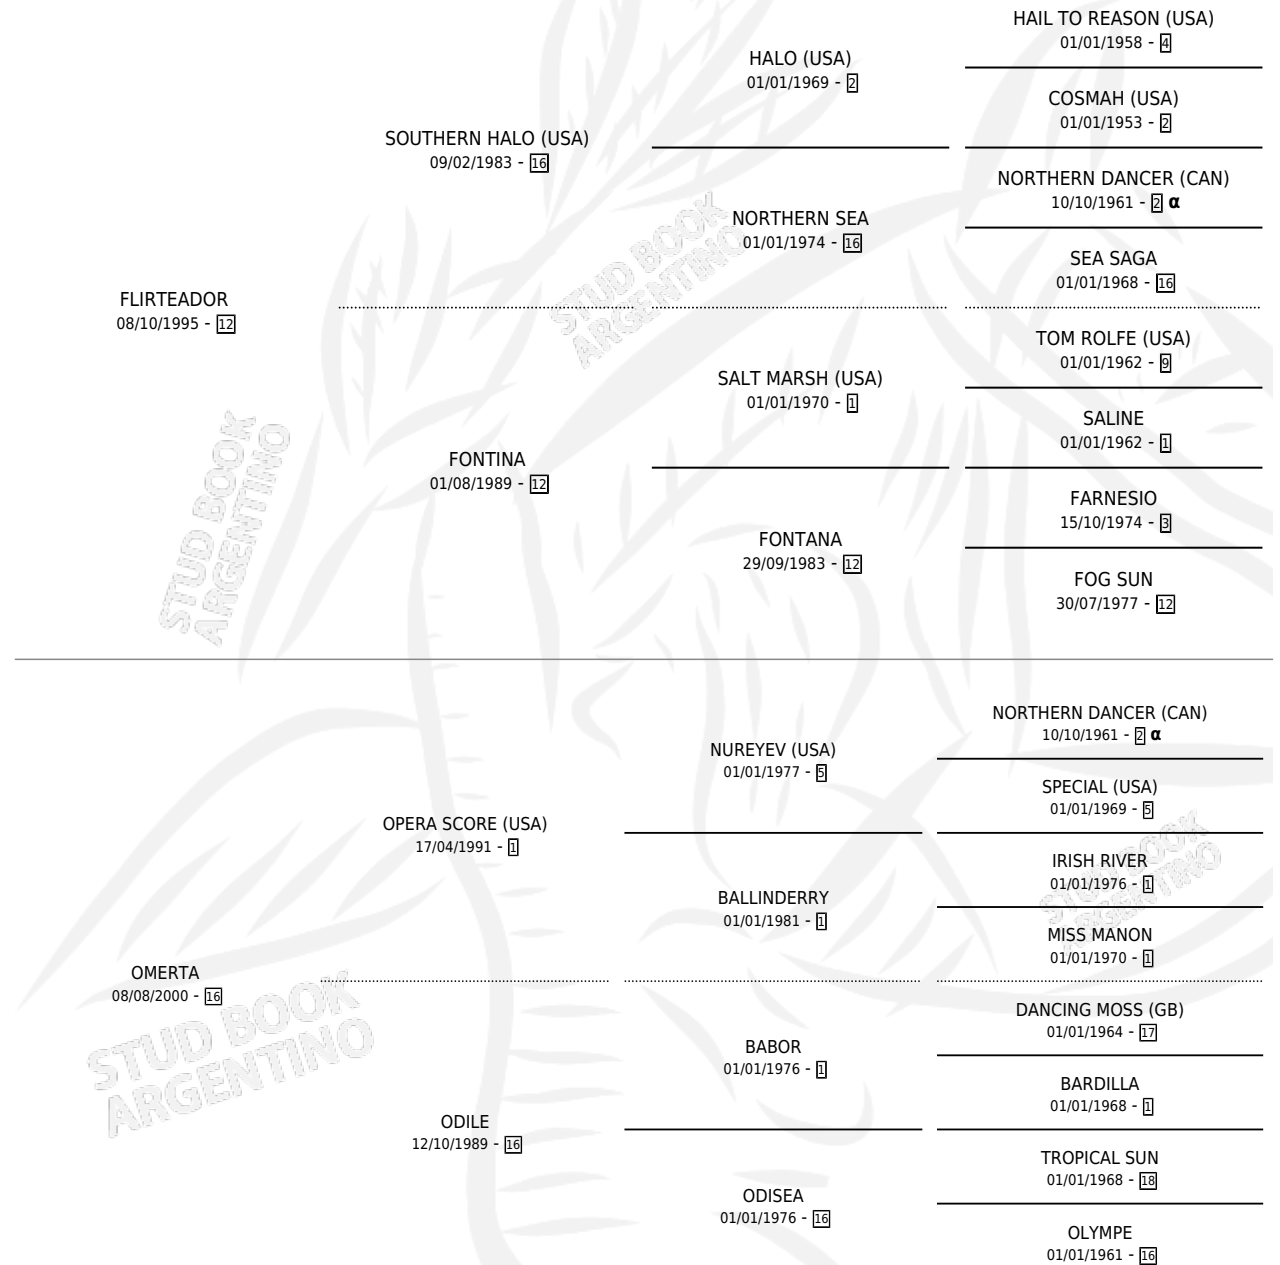

OPERA HALO

por FLIRTEADOR y OMERTA por OPERA SCORE (USA)

Argentina · Hembra · Zaino · SP · 18/10/2008
Familia 16-d · Volumen 40

ESTADO

TIPIFICACIÓN SANGUÍNEA	X
TIPIFICACIÓN POR ADN	✓
PASAPORTE	✓
IDENTIFICACIÓN POR MICROCHIP	✓
REPRODUCTOR	✓

Lugar de nacimiento: Pampa Y Mar

Criador: Pampa Y Mar

PEDIGREE

INBREEDING : α

CAMPAÑA

Solo carreras oficiales de Argentina

POR EDAD

EDAD	CC	1°	2°	3°	4°	5°	NP	CLC	CLG	CLCG1	CLGG1	IMPORTE	GANANCIA / CC
3 AÑOS	9	0	0	0	1	0	8	0	0	0	0	\$5,250	\$583
4 AÑOS	5	0	1	0	0	0	4	0	0	0	0	\$11,250	\$2,250
TOTALES	14	0	1	0	1	0	12	0	0	0	0	\$16,500	\$1,179
%		0.0%	7.1%	0.0%	7.1%	0.0%	85.7%	0.0%	0.0%	0.0%	0.0%		

Placés en La Plata en 14 carreras disputadas.

POR DISTANCIA

HIPODROMO	CC	1°	2°	3°	4°	5°	NP	CLC	CLG	CLCG1	CLGG1	IMPORTE
LA PLATA	13	0	1	0	1	0	11	0	0	0	0	\$16,500
1400 MTS	3	0	0	0	1	0	2	0	0	0	0	\$3,750
1000 MTS	3	0	0	0	0	0	3	0	0	0	0	\$1,500
1100 MTS	3	0	1	0	0	0	2	0	0	0	0	\$11,250
1500 MTS	1	0	0	0	0	0	1	0	0	0	0	\$0
1600 MTS	1	0	0	0	0	0	1	0	0	0	0	\$0
1200 MTS	2	0	0	0	0	0	2	0	0	0	0	\$0
PALERMO	1	0	0	0	0	0	1	0	0	0	0	\$0
1400 MTS	1	0	0	0	0	0	1	0	0	0	0	\$0