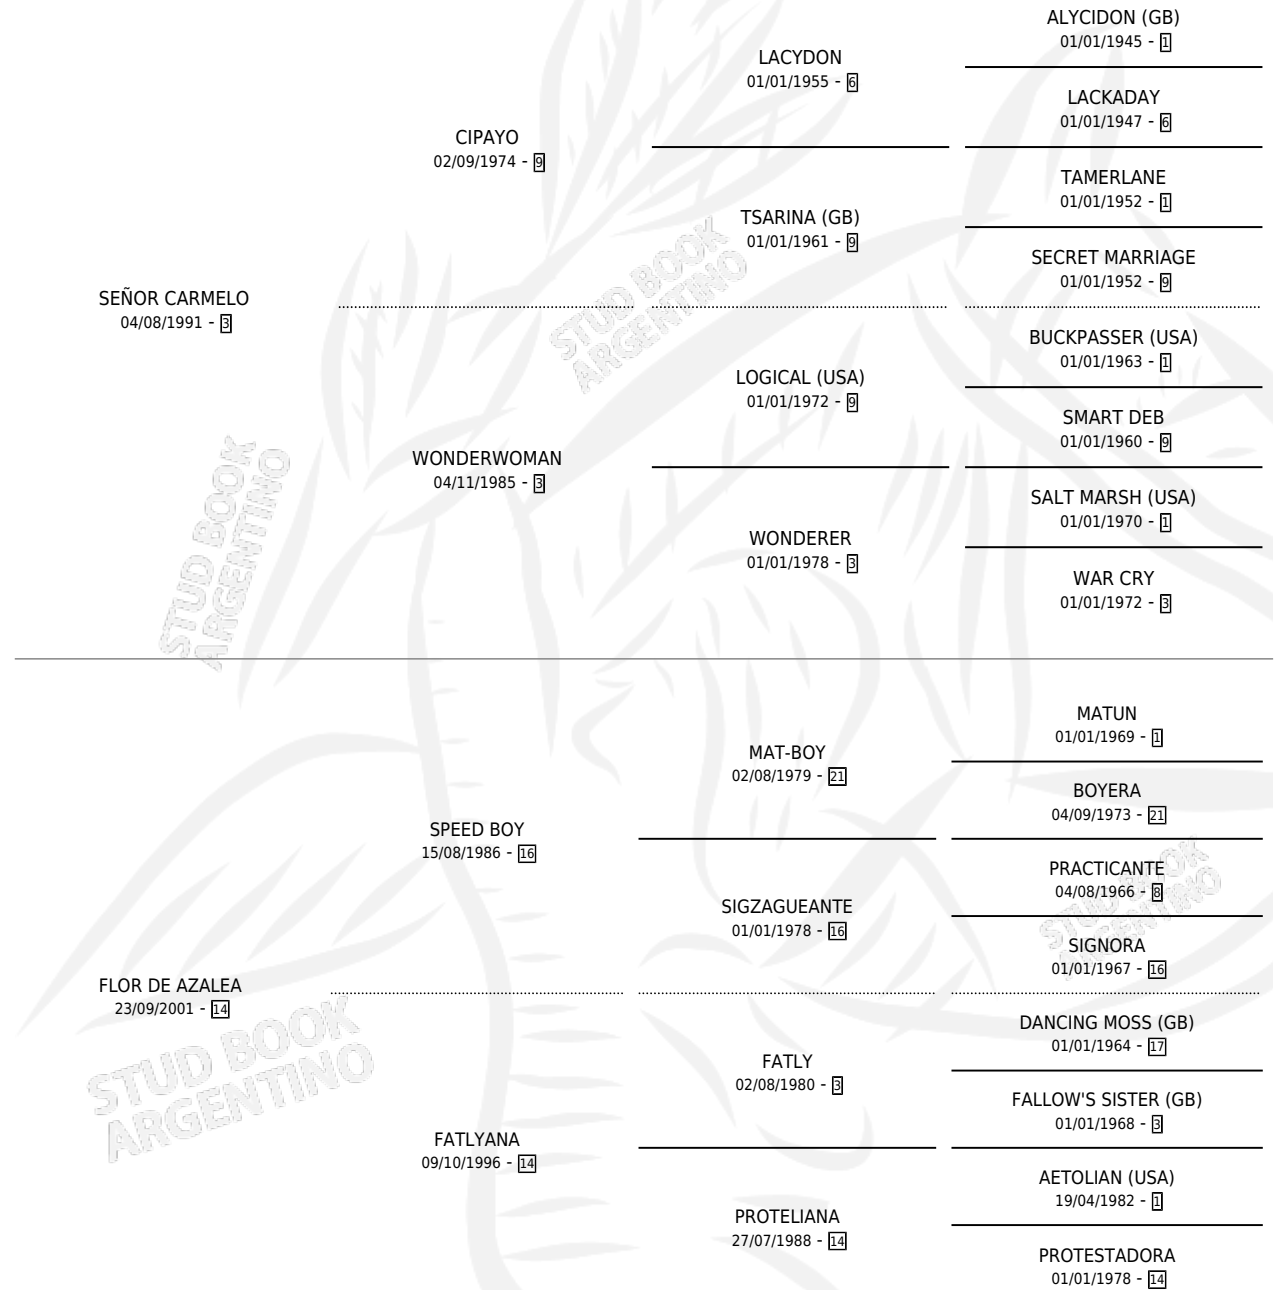

SR. VELOZ

por SEÑOR CARMELO y FLOR DE AZALEA por SPEED BOY

Argentina · Macho · Alazan · SP · 04/10/2008
Familia 14 · Volumen 40

ESTADO

TIPIFICACIÓN SANGUÍNEA	X
TIPIFICACIÓN POR ADN	✓
PASAPORTE	✓
IDENTIFICACIÓN POR MICROCHIP	✓
REPRODUCTOR	X

Lugar de nacimiento: Haras Y Stud Vengador

Criador: Zancanaro Waldir Libero

PEDIGREE

CAMPAÑA

Solo carreras oficiales de Argentina

POR EDAD

EDAD	CC	1°	2°	3°	4°	5°	NP	CLC	CLG	CLCG1	CLGG1	IMPORTE	GANANCIA / CC
4 AÑOS	3	1	1	0	0	0	1	0	0	0	0	\$43,200	\$14,400
5 AÑOS	1	0	0	0	0	0	1	0	0	0	0	\$0	\$0
TOTALES	4	1	1	0	0	0	2	0	0	0	0	\$43,200	\$10,800
%		25.0%	25.0%	0.0%	0.0%	0.0%	50.0%	0.0%	0.0%	0.0%	0.0%		

Ganador en San Isidro - \$43,200, a los 4 años.

POR DISTANCIA

HIPODROMO	CC	1°	2°	3°	4°	5°	NP	CLC	CLG	CLCG1	CLGG1	IMPORTE
LA PLATA	1	0	0	0	0	0	1	0	0	0	0	\$0
1000 MTS	1	0	0	0	0	0	1	0	0	0	0	\$0
SAN ISIDRO	3	1	1	0	0	0	1	0	0	0	0	\$43,200
1000 MTS	1	1	0	0	0	0	0	0	0	0	0	\$32,000
1100 MTS	2	0	1	0	0	0	1	0	0	0	0	\$11,200