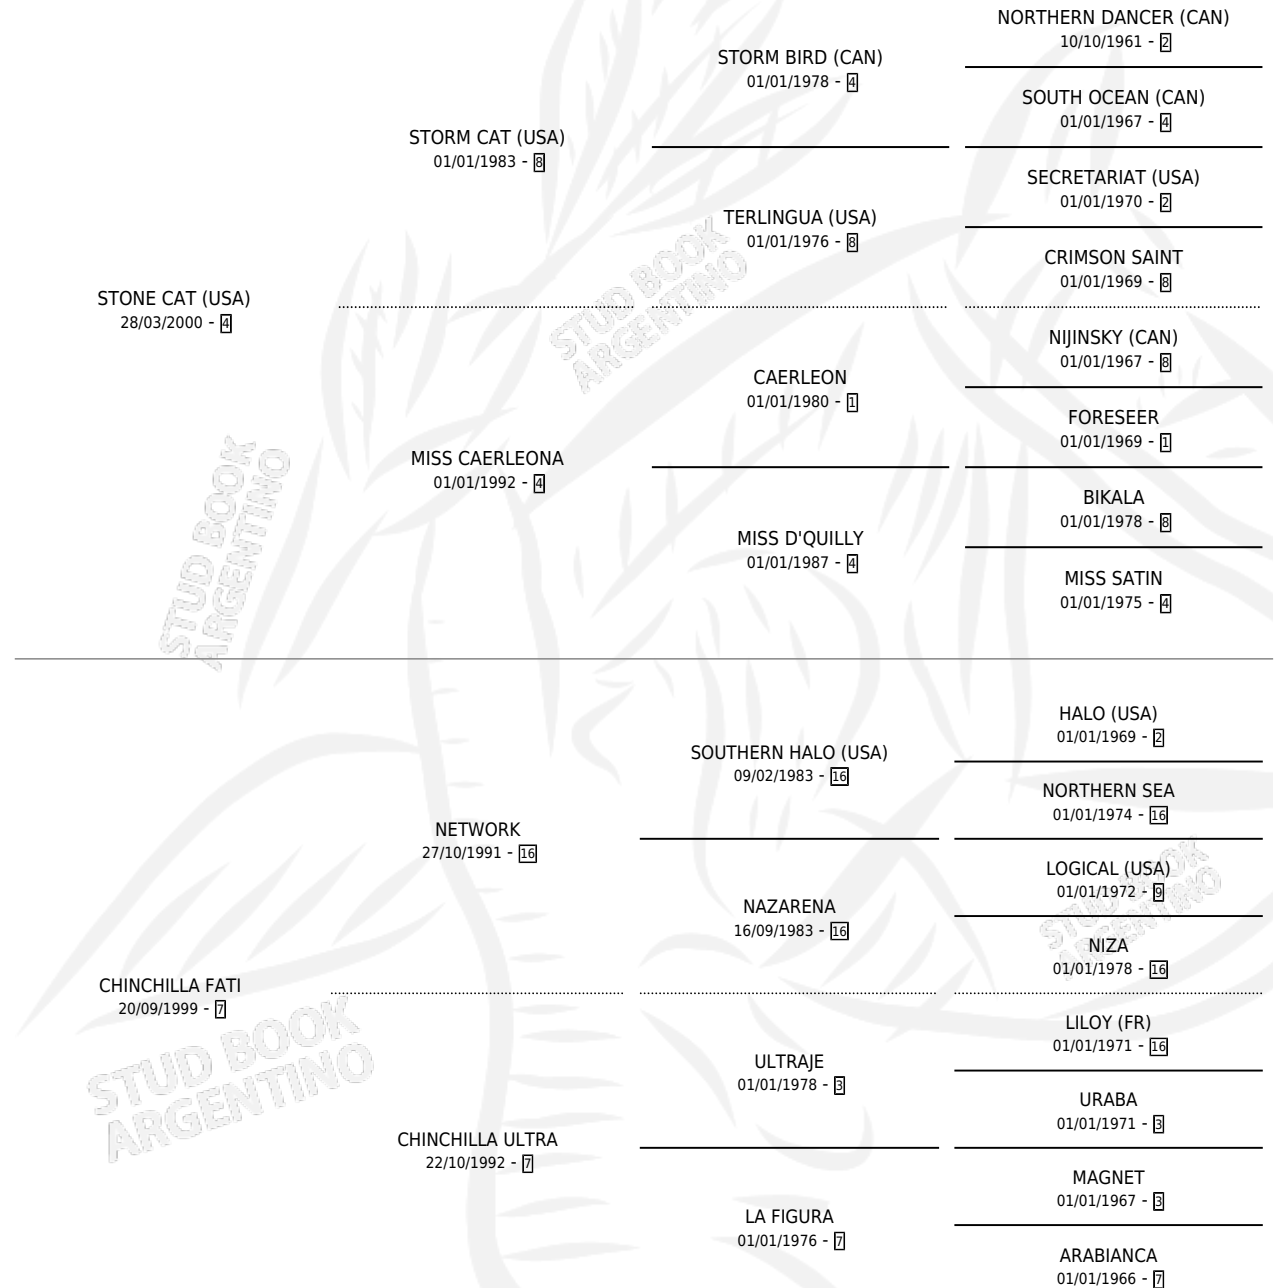

MATA GALAN

por **STONE CAT (USA)** y **CHINCHILLA FATI** por **NETWORK**

Argentina · Macho · Zaino · SP · 19/09/2008

Familia 7-d · Volumen 40

ESTADO

TIPIFICACIÓN SANGUÍNEA	X
TIPIFICACIÓN POR ADN	X
PASAPORTE	X
IDENTIFICACIÓN POR MICROCHIP	X
REPRODUCTOR	X

Lugar de nacimiento: Campo particular

Criador: Echechuri Mariano y Spangenberg Federico
Guillermo Regis

PEDIGREE

MATA GALAN

Datos oficiales del Stud Book Argentino

Documento generado el 15/05/2026

studbook.org.ar