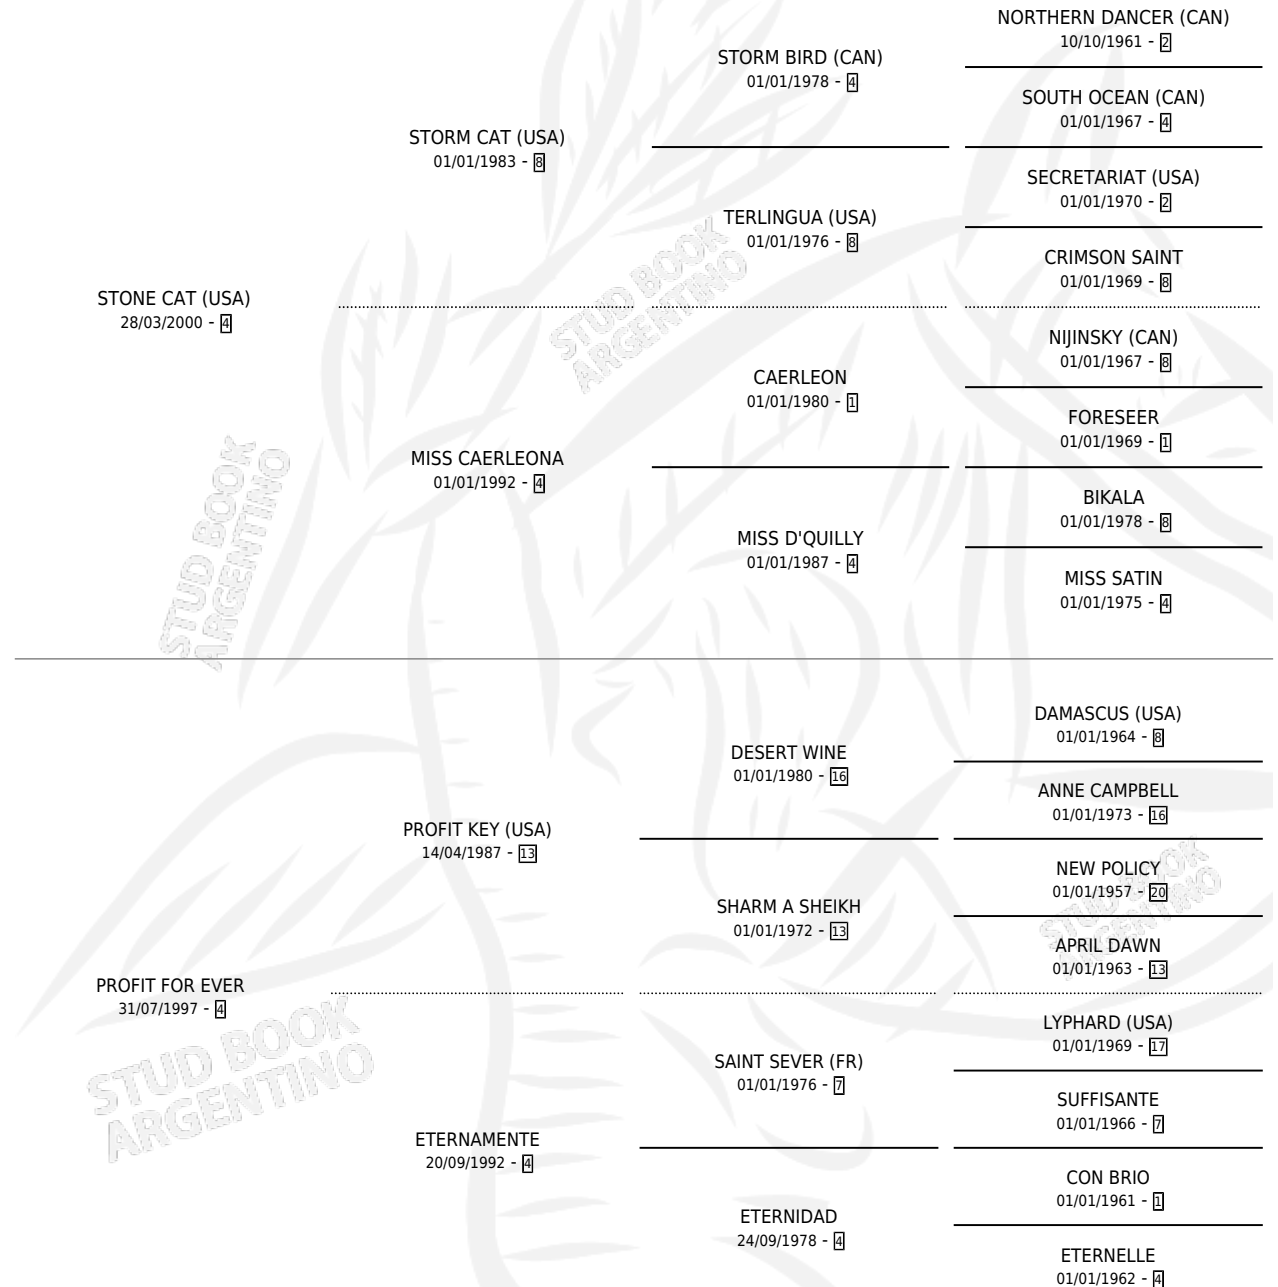

ZURBRIGGEN

por **STONE CAT (USA)** y **PROFIT FOR EVER** por **PROFIT KEY (USA)**

Argentina · Macho · Zaino · SP · 24/09/2008
Familia 4-k · Volumen 40

ESTADO

TIPIFICACIÓN SANGUÍNEA	X
TIPIFICACIÓN POR ADN	✓
PASAPORTE	✓
IDENTIFICACIÓN POR MICROCHIP	✓
REPRODUCTOR	X

Lugar de nacimiento: Campo particular

Criador: Echechuri Mariano y Spangenberg Federico
Guillermo Regis

PEDIGREE

CAMPAÑA

Solo carreras oficiales de Argentina

POR EDAD

EDAD	CC	1°	2°	3°	4°	5°	NP	CLC	CLG	CLCG1	CLGG1	IMPORTE	GANANCIA / CC
4 AÑOS	1	0	0	0	0	0	1	0	0	0	0	\$0	\$0
5 AÑOS	10	0	0	0	0	0	10	0	0	0	0	\$1,100	\$110
TOTALES	11	0	0	0	0	0	11	0	0	0	0	\$1,100	\$100
%		0.0%	0.0%	0.0%	0.0%	0.0%	100%	0.0%	0.0%	0.0%	0.0%		