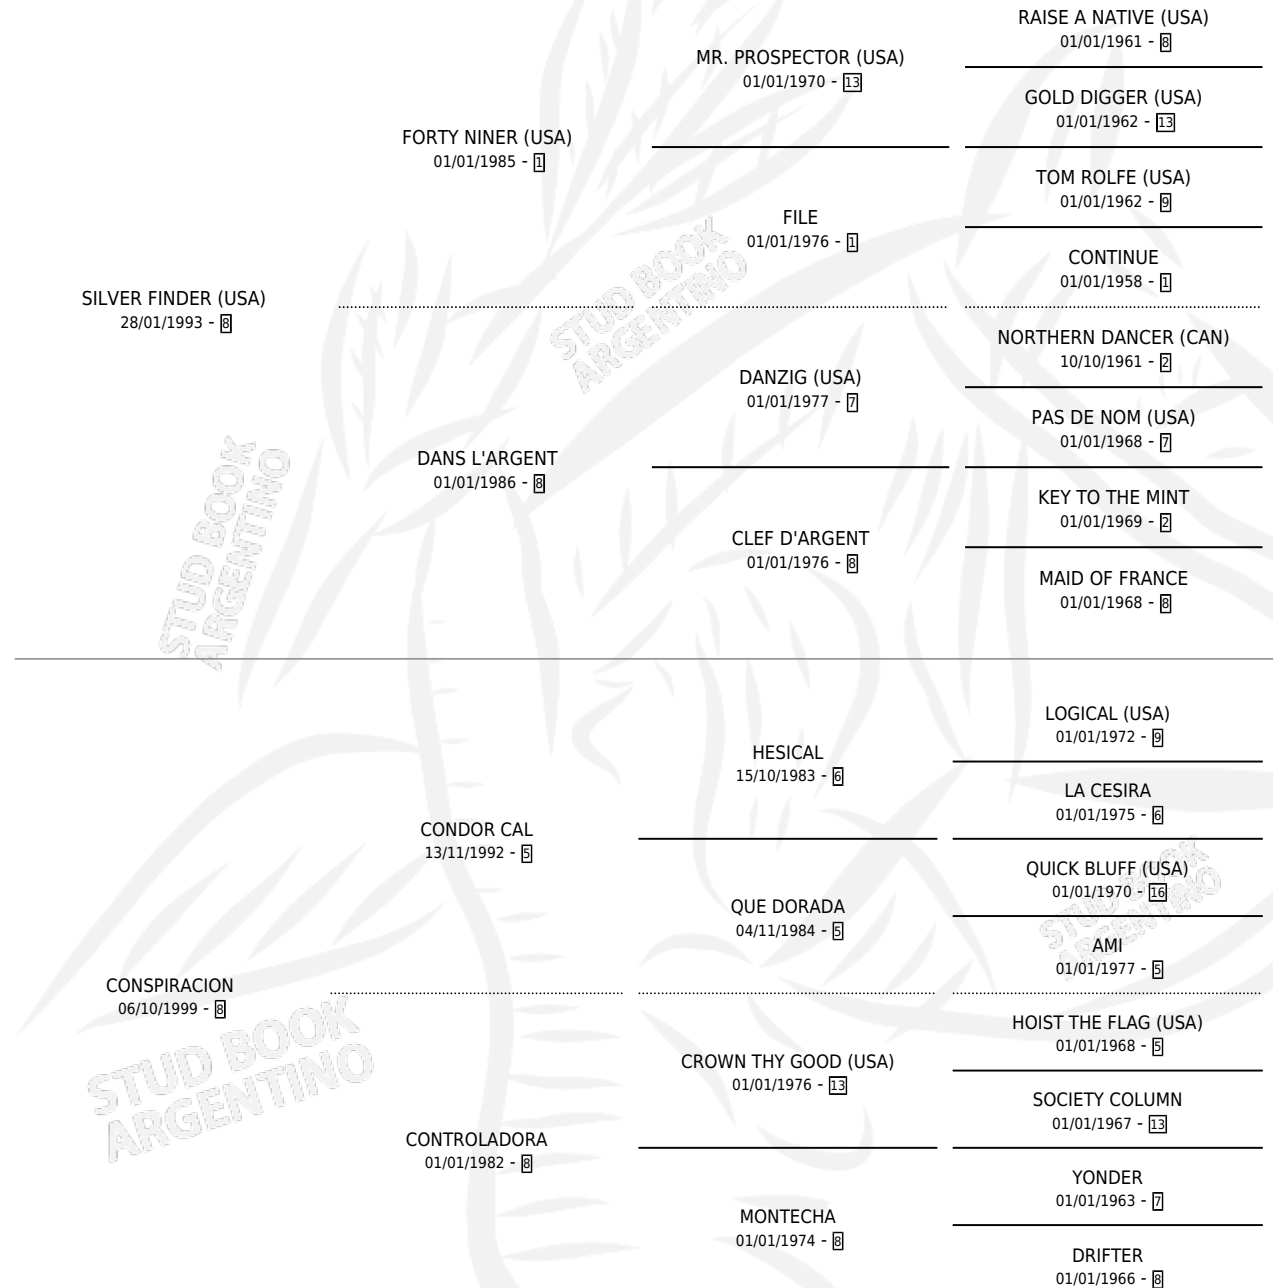

CONSPIRADA FINDER

por SILVER FINDER (USA) y CONSPIRACION por CONDOR CAL

Argentina · Hembra · Zaino · SP · 05/10/2008
Familia 8-i · Volumen 40

ESTADO

TIPIFICACIÓN SANGUÍNEA	X
TIPIFICACIÓN POR ADN	✓
PASAPORTE	✓
IDENTIFICACIÓN POR MICROCHIP	✓
REPRODUCTOR	X

Lugar de nacimiento: Cumeneyen

Criador: Cumeneyen

PEDIGREE

CAMPAÑA

Solo carreras oficiales de Argentina

POR EDAD

EDAD	CC	1°	2°	3°	4°	5°	NP	CLC	CLG	CLCG1	CLGG1	IMPORTE	GANANCIA / CC
2 AÑOS	1	0	1	0	0	0	0	0	0	0	0	\$15,400	\$15,400
3 AÑOS	5	0	0	0	1	1	3	0	0	0	0	\$8,740	\$1,748
4 AÑOS	7	1	0	2	0	1	3	0	0	0	0	\$49,110	\$7,016
5 AÑOS	3	0	0	0	0	1	2	0	0	0	0	\$2,000	\$667
TOTALES	16	1	1	2	1	3	8	0	0	0	0	\$75,250	\$4,703
%		6.3%	6.3%	12.5%	6.3%	18.8%	50.0%	0.0%	0.0%	0.0%	0.0%		

Ganadora en San Isidro - \$75,250, a los 4 años.

POR DISTANCIA

HIPODROMO	CC	1°	2°	3°	4°	5°	NP	CLC	CLG	CLCG1	CLGG1	IMPORTE
ROSARIO	1	0	0	0	0	0	1	0	0	0	0	\$0
1000 MTS	1	0	0	0	0	0	1	0	0	0	0	\$0
SAN ISIDRO	15	1	1	2	1	3	7	0	0	0	0	\$75,250
1100 MTS	4	1	0	2	0	0	1	0	0	0	0	\$44,800
1200 MTS	6	0	0	0	0	2	4	0	0	0	0	\$8,210
1000 MTS	5	0	1	0	1	1	2	0	0	0	0	\$22,240