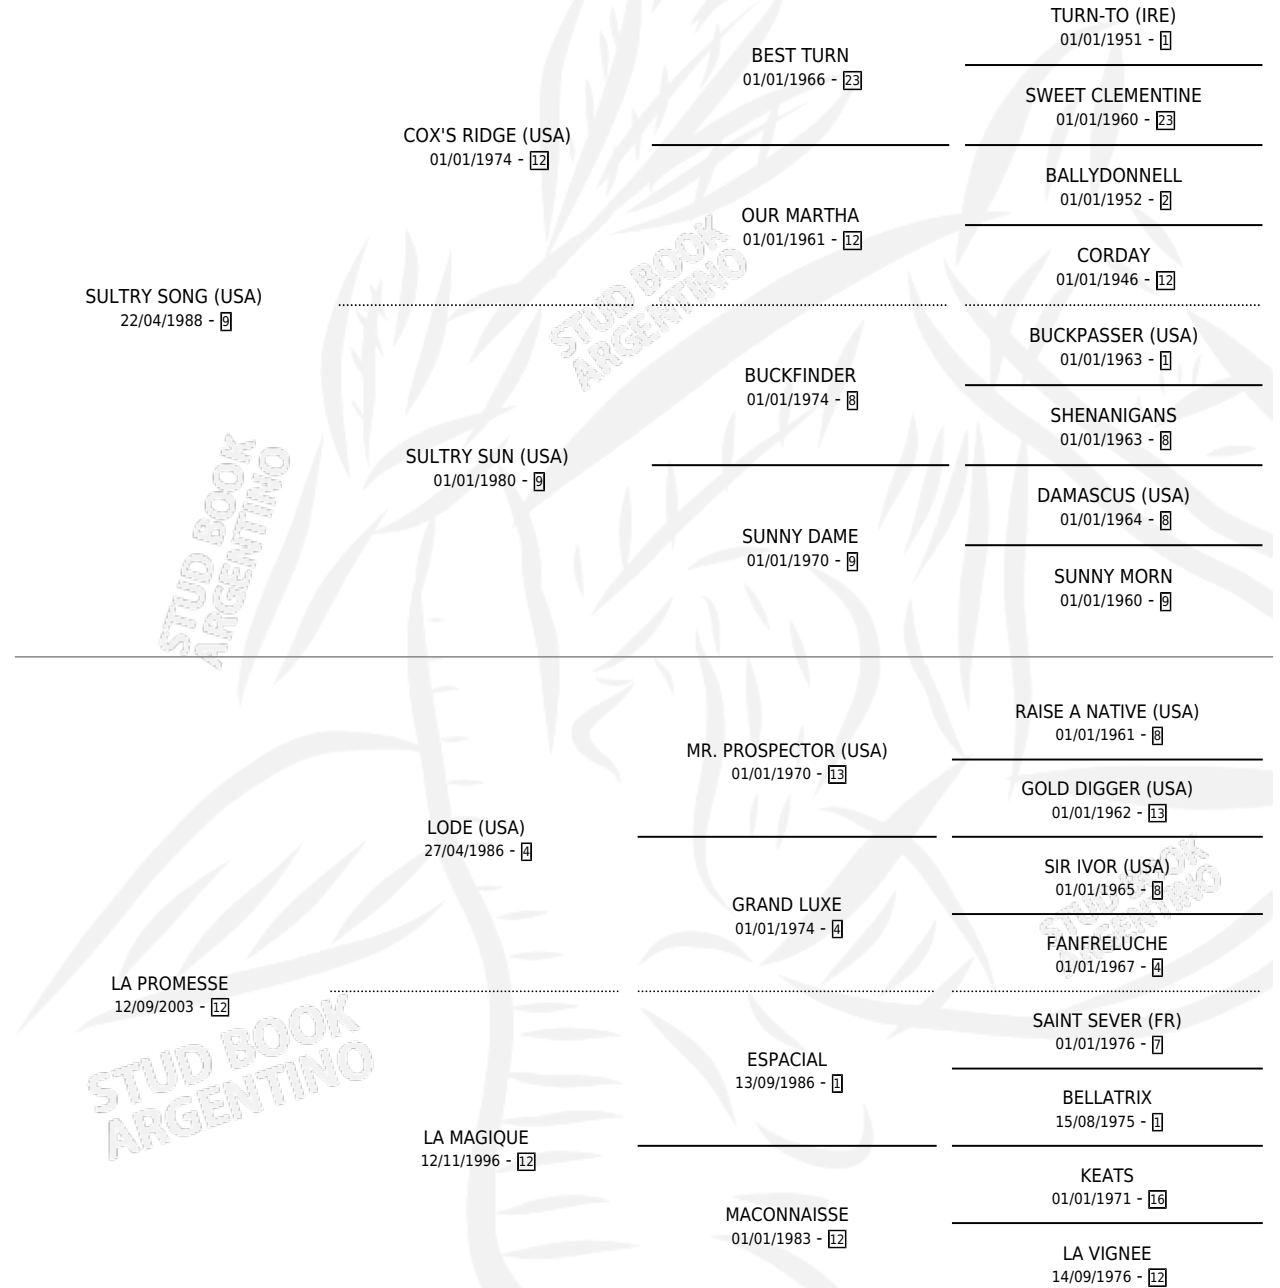

PROMESSE SON

por **SULTRY SONG (USA)** y **LA PROMESSE por LODE (USA)**

Argentina · Hembra · Zaino · SP · 28/09/2008
Familia 12-d · Volumen 40

ESTADO

TIPIFICACIÓN SANGUÍNEA	X
TIPIFICACIÓN POR ADN	✓
PASAPORTE	✓
IDENTIFICACIÓN POR MICROCHIP	✓
REPRODUCTOR	X

Lugar de nacimiento: El Bendito
Criador: Nordio German Ariel

PEDIGREE

PROMESSE SON

Datos oficiales del Stud Book Argentino

Documento generado el 04/05/2026

studbook.org.ar