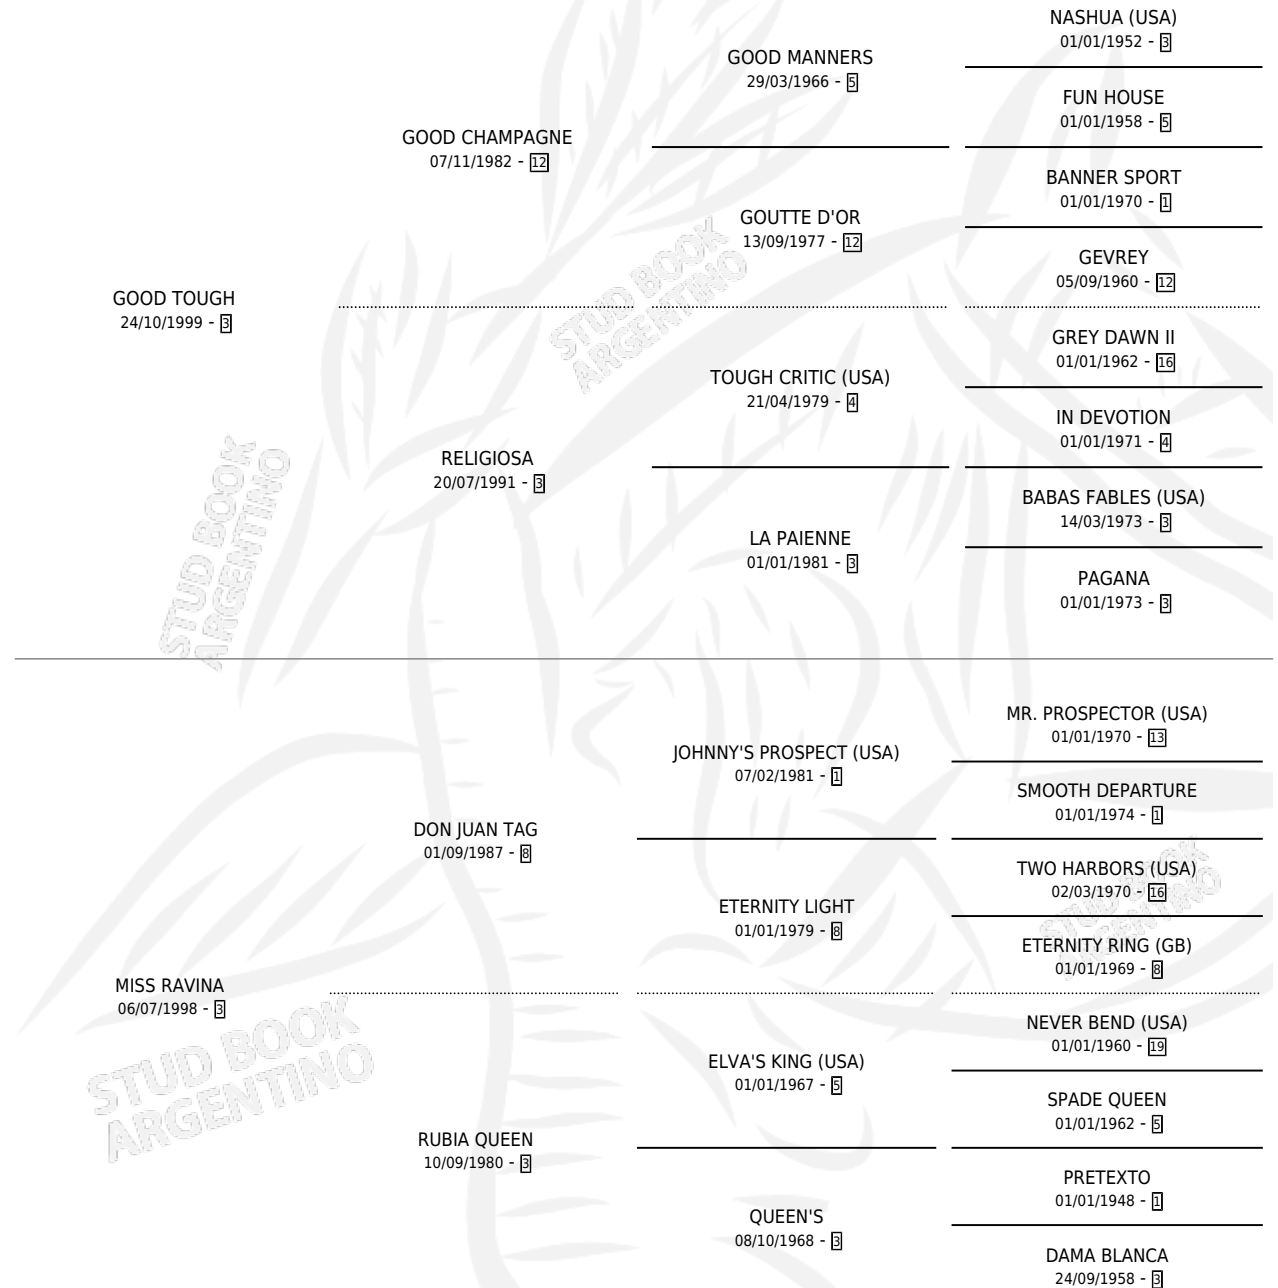

EL RAVINO

por **GOOD TOUGH** y **MISS RAVINA** por **DON JUAN TAG**

Argentina · Macho · Alazan · SP · 28/09/2008
Familia 3-e · Volumen 40

ESTADO

TIPIFICACIÓN SANGUÍNEA	X
TIPIFICACIÓN POR ADN	✓
PASAPORTE	✓
IDENTIFICACIÓN POR MICROCHIP	✓
REPRODUCTOR	X

Lugar de nacimiento: El Bendito

Criador: El Bendito

PEDIGREE

CAMPAÑA

Solo carreras oficiales de Argentina

POR EDAD

EDAD	CC	1°	2°	3°	4°	5°	NP	CLC	CLG	CLCG1	CLGG1	IMPORTE	GANANCIA / CC
5 AÑOS	1	0	0	0	0	0	1	0	0	0	0	\$0	\$0
TOTALES	1	0	0	0	0	0	1	0	0	0	0	\$0	\$0
%		0.0%	0.0%	0.0%	0.0%	0.0%	100%	0.0%	0.0%	0.0%	0.0%		