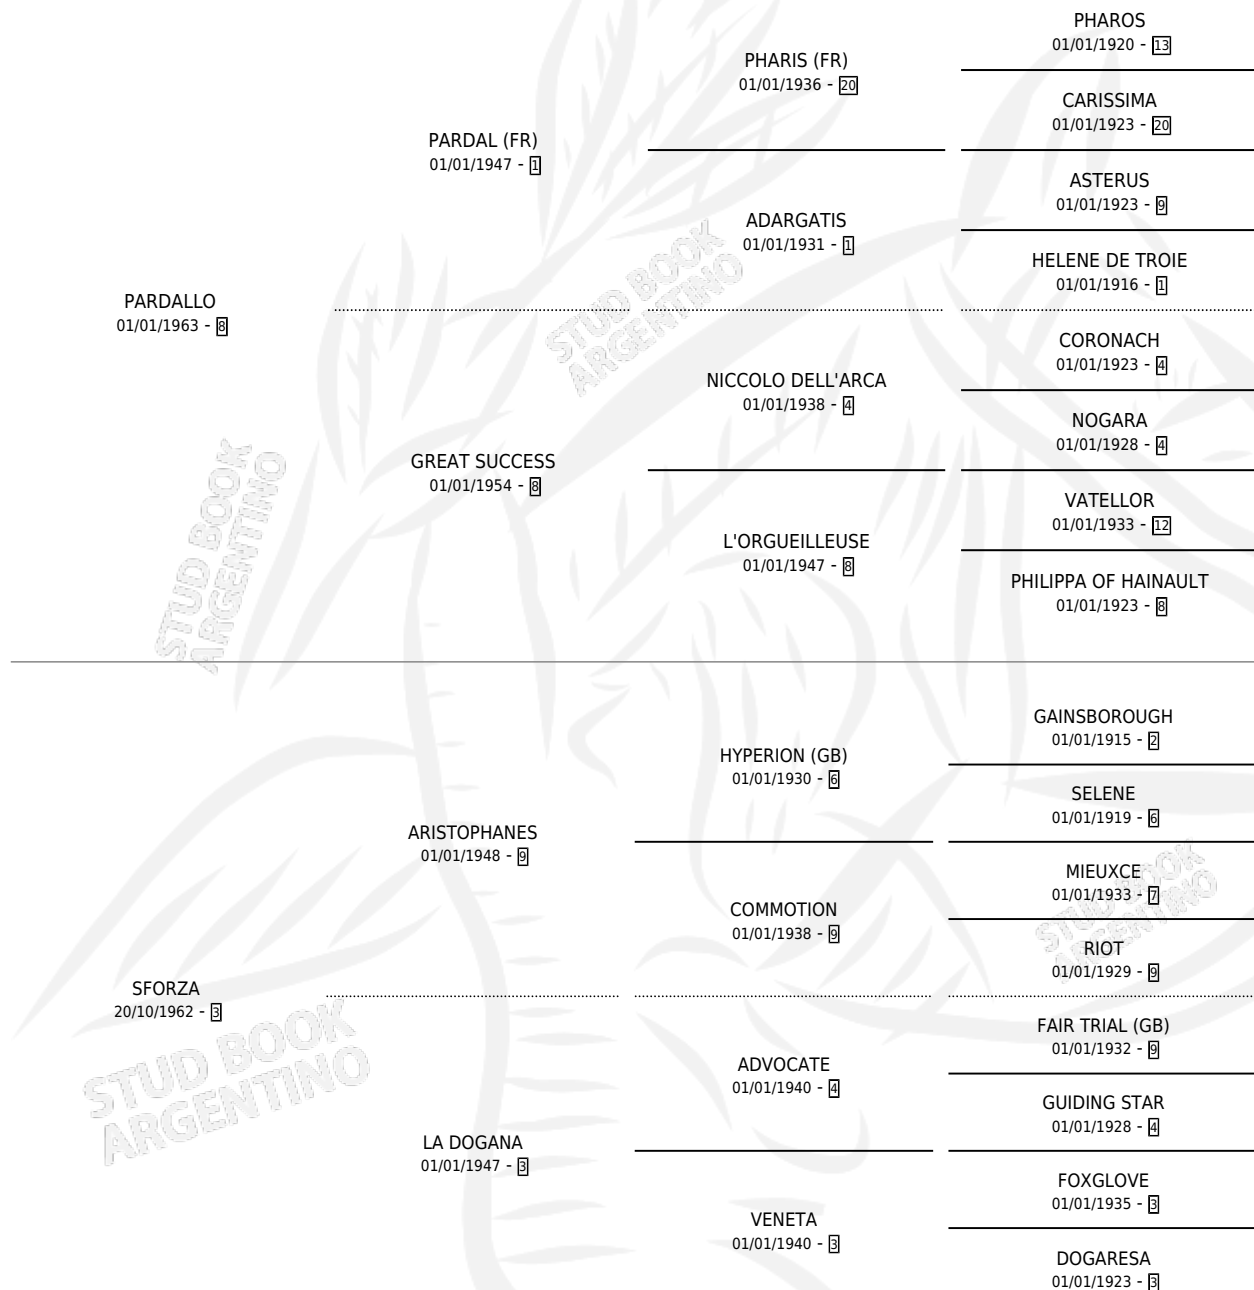

Lugar de nacimiento: Campo particular

Criador: Sin dato

~

HIJOS

	MACHOS	HEMBRAS
5 NACIERON	2	3
3 CORRIERON	2	1
2 GANARON	2	0
0 GANADORES CL	0 GANADORES GR	0 GANADORES G1

PEDIGREE

EXPORTACIÓN / IMPORTACIÓN

FECHA	MOVIMIENTO	PAÍS
01/07/1989	EXPORTADO	CHILE

~

CAMPAÑA

Solo carreras oficiales de Argentina

POR EDAD

EDAD	CC	1°	2°	3°	4°	5°	NP	CLC	CLG	CLCG1	CLGG1	IMPORTE	GANANCIA / CC
4 AÑOS	1	1	0	0	0	0	0	0	0	0	0	\$0	\$0
5 AÑOS	1	1	0	0	0	0	0	0	0	0	0	\$0	\$0
TOTALES	2	2	0	0	0	0	0	0	0	0	0	\$0	\$0
%		100%	0.0%	0.0%	0.0%	0.0%	0.0%	0.0%	0.0%	0.0%	0.0%		