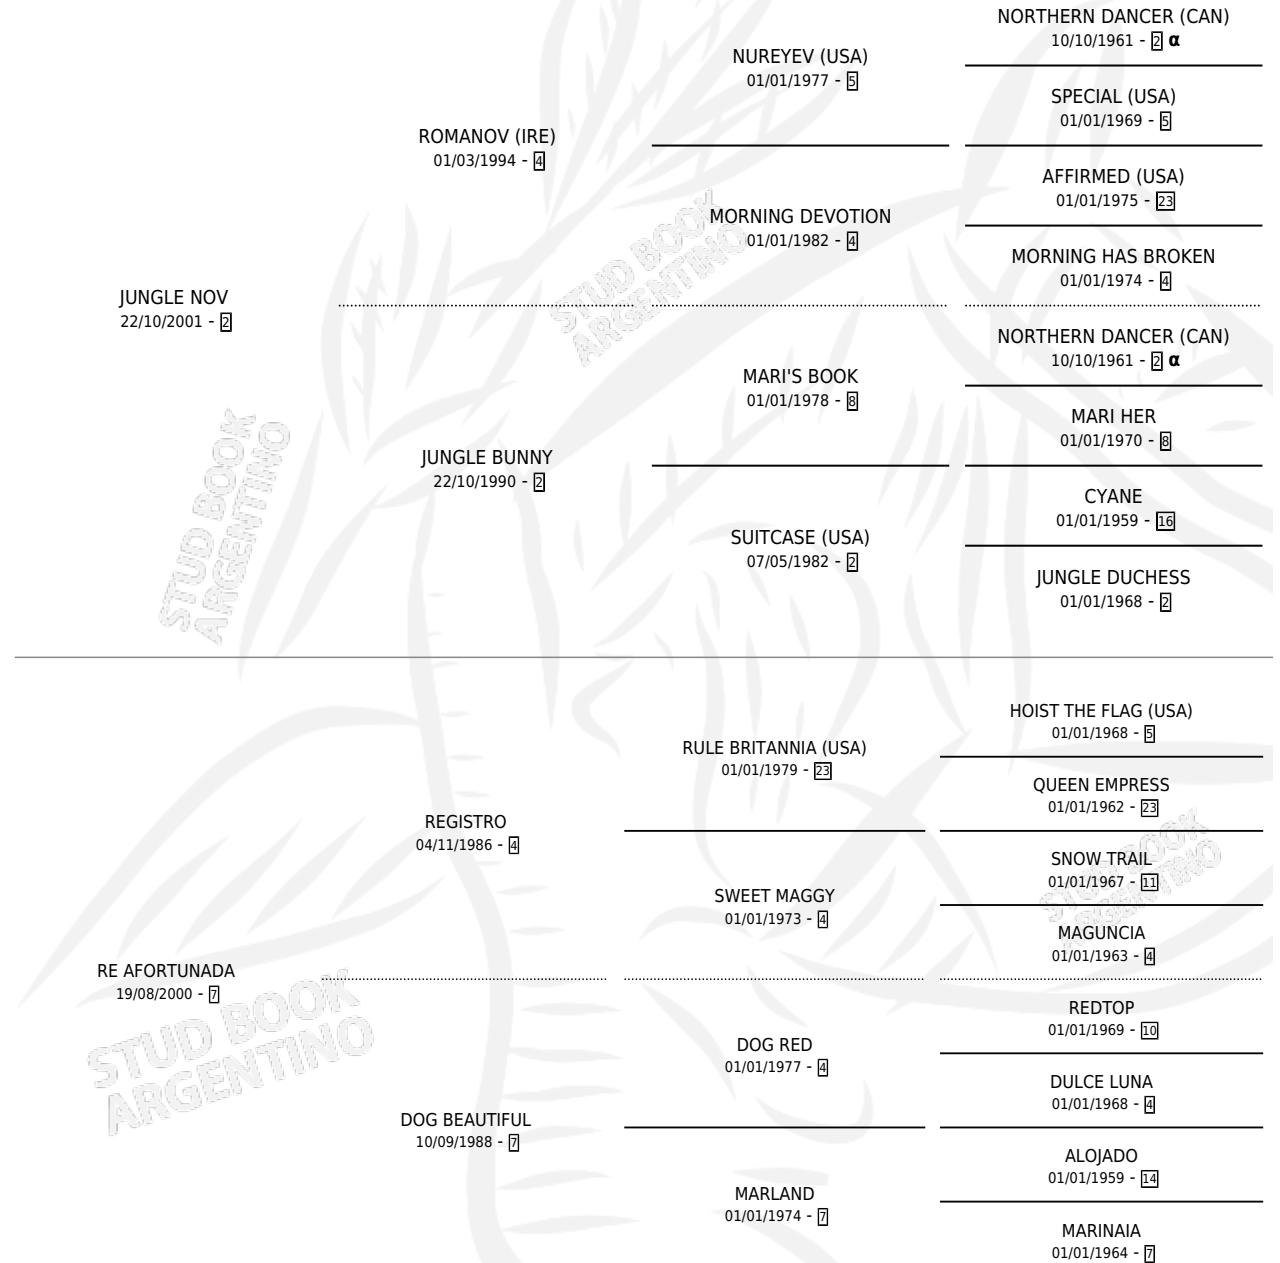

COPITO JUN

por JUNGLE NOV y RE AFORTUNADA por REGISTRO

Argentina · Macho · Zaino · SP · 13/09/2008
Familia 7 · Volumen 40

ESTADO

TIPIFICACIÓN SANGUÍNEA	X
TIPIFICACIÓN POR ADN	X
PASAPORTE	X
IDENTIFICACIÓN POR MICROCHIP	X
REPRODUCTOR	X

Lugar de nacimiento: Don Fortunato

Criador: Don Fortunato

PEDIGREE

INBREEDING : α

COPITO JUN

Datos oficiales del Stud Book Argentino

Documento generado el 15/05/2026

studbook.org.ar