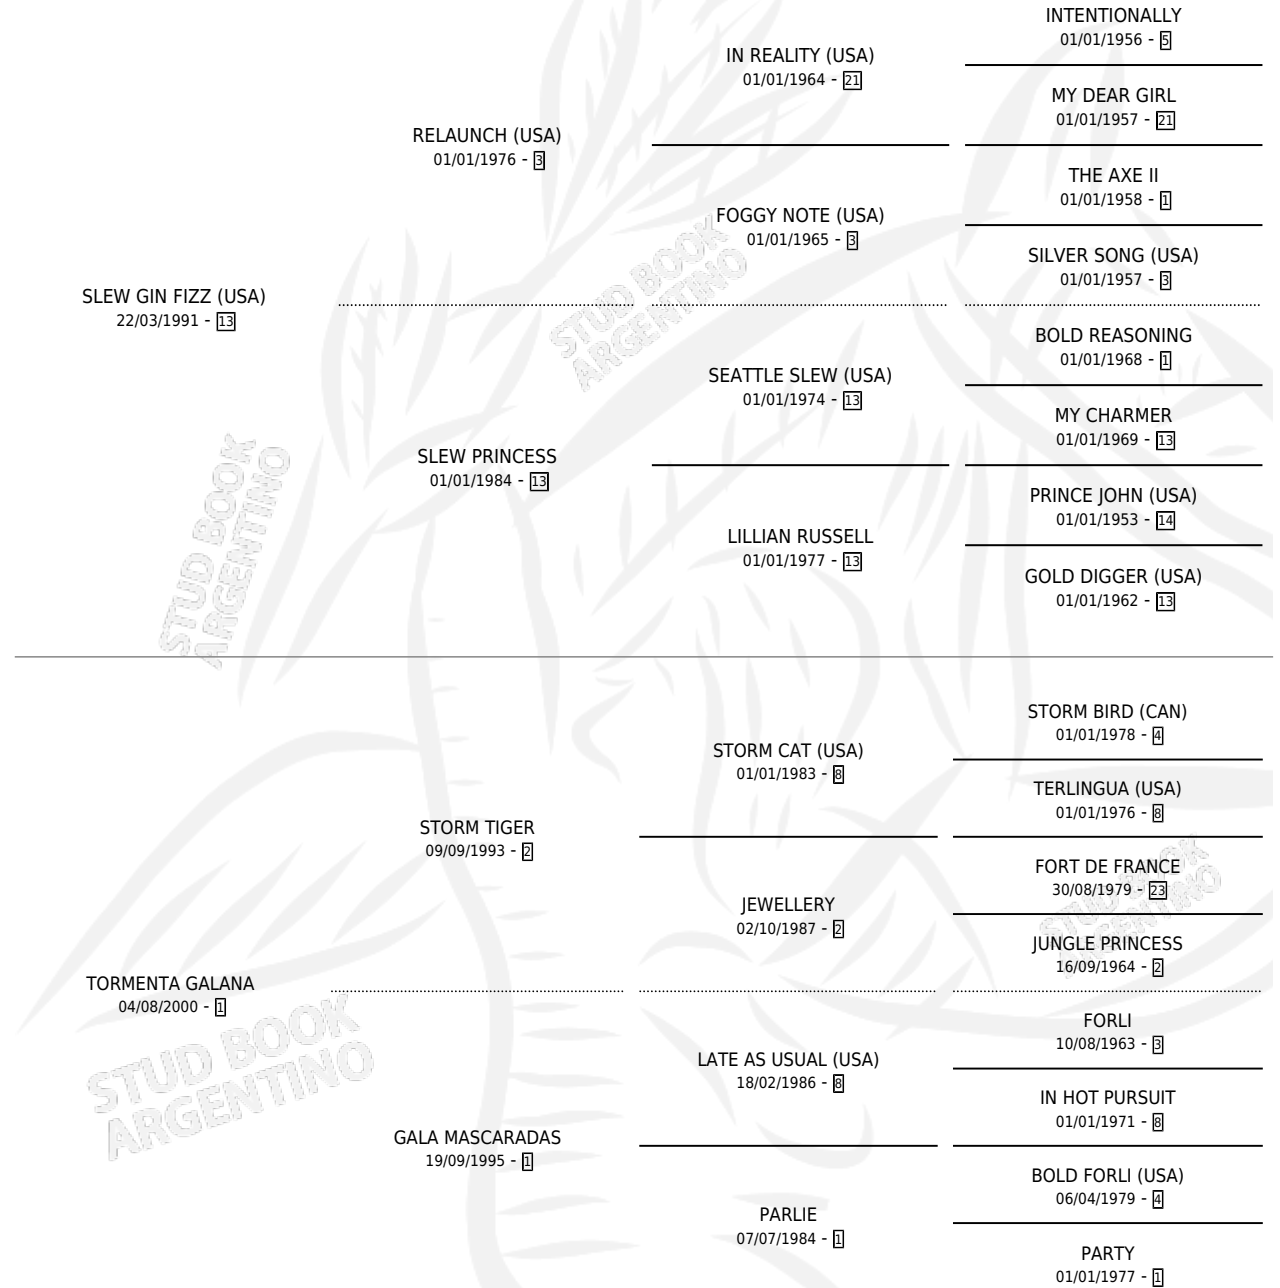

CELINE FIZZ

por **SLEW GIN FIZZ (USA)** y **TORMENTA GALANA** por **STORM TIGER**

Argentina · Hembra · Tordillo · SP · 01/10/2008
Familia 1-t · Volumen 40

ESTADO

TIPIFICACIÓN SANGUÍNEA	X
TIPIFICACIÓN POR ADN	✓
PASAPORTE	✓
IDENTIFICACIÓN POR MICROCHIP	✓
REPRODUCTOR	✓

Lugar de nacimiento: Leace
Criador: Leace

~

HIJOS

	MACHOS	HEMBRAS
6 NACIERON	3	3
2 CORRIERON	1	1
1 GANARON	0	1
0 GANADORES CL	0 GANADORES GR	0 GANADORES G1

PEDIGREE

CAMPAÑA

Solo carreras oficiales de Argentina