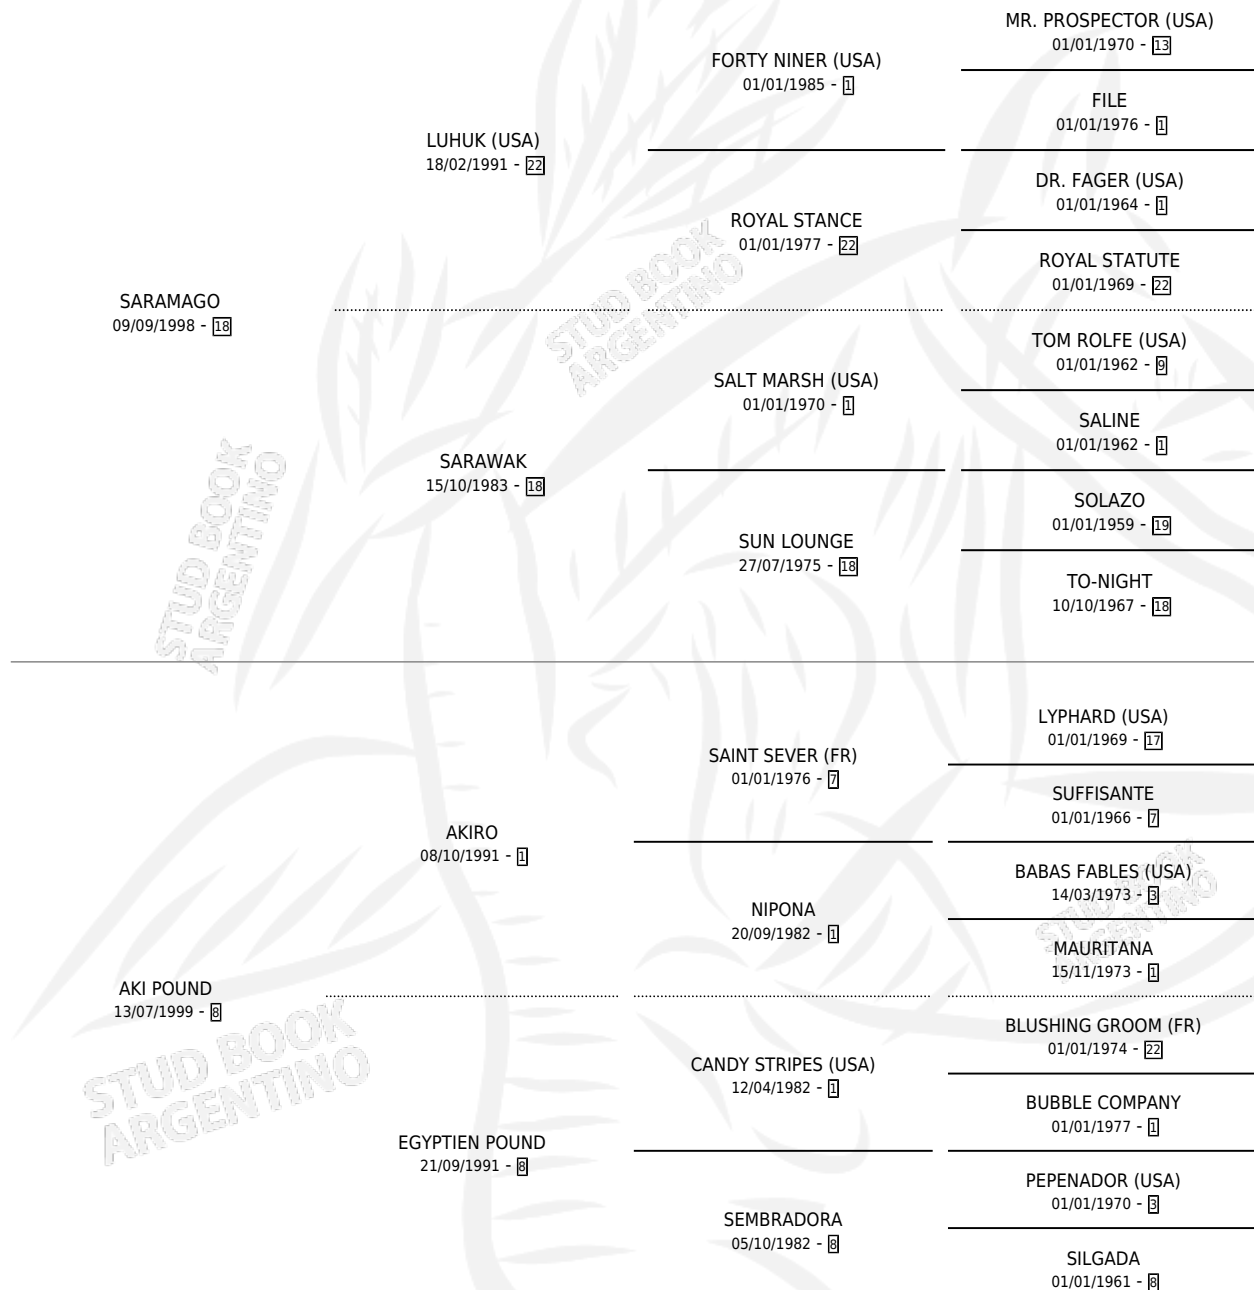

MAGO AKI

por SARAMAGO y AKI POUND por AKIRO

Argentina · Macho · Alazan · SP · 27/09/2008
Familia 8-j · Volumen 40

ESTADO

TIPIFICACIÓN SANGUÍNEA	X
TIPIFICACIÓN POR ADN	X
PASAPORTE	X
IDENTIFICACIÓN POR MICROCHIP	X
REPRODUCTOR	X

Lugar de nacimiento: Campo particular

Criador: Sin dato

PEDIGREE

MAGO AKI

Datos oficiales del Stud Book Argentino

Documento generado el 07/05/2026

studbook.org.ar